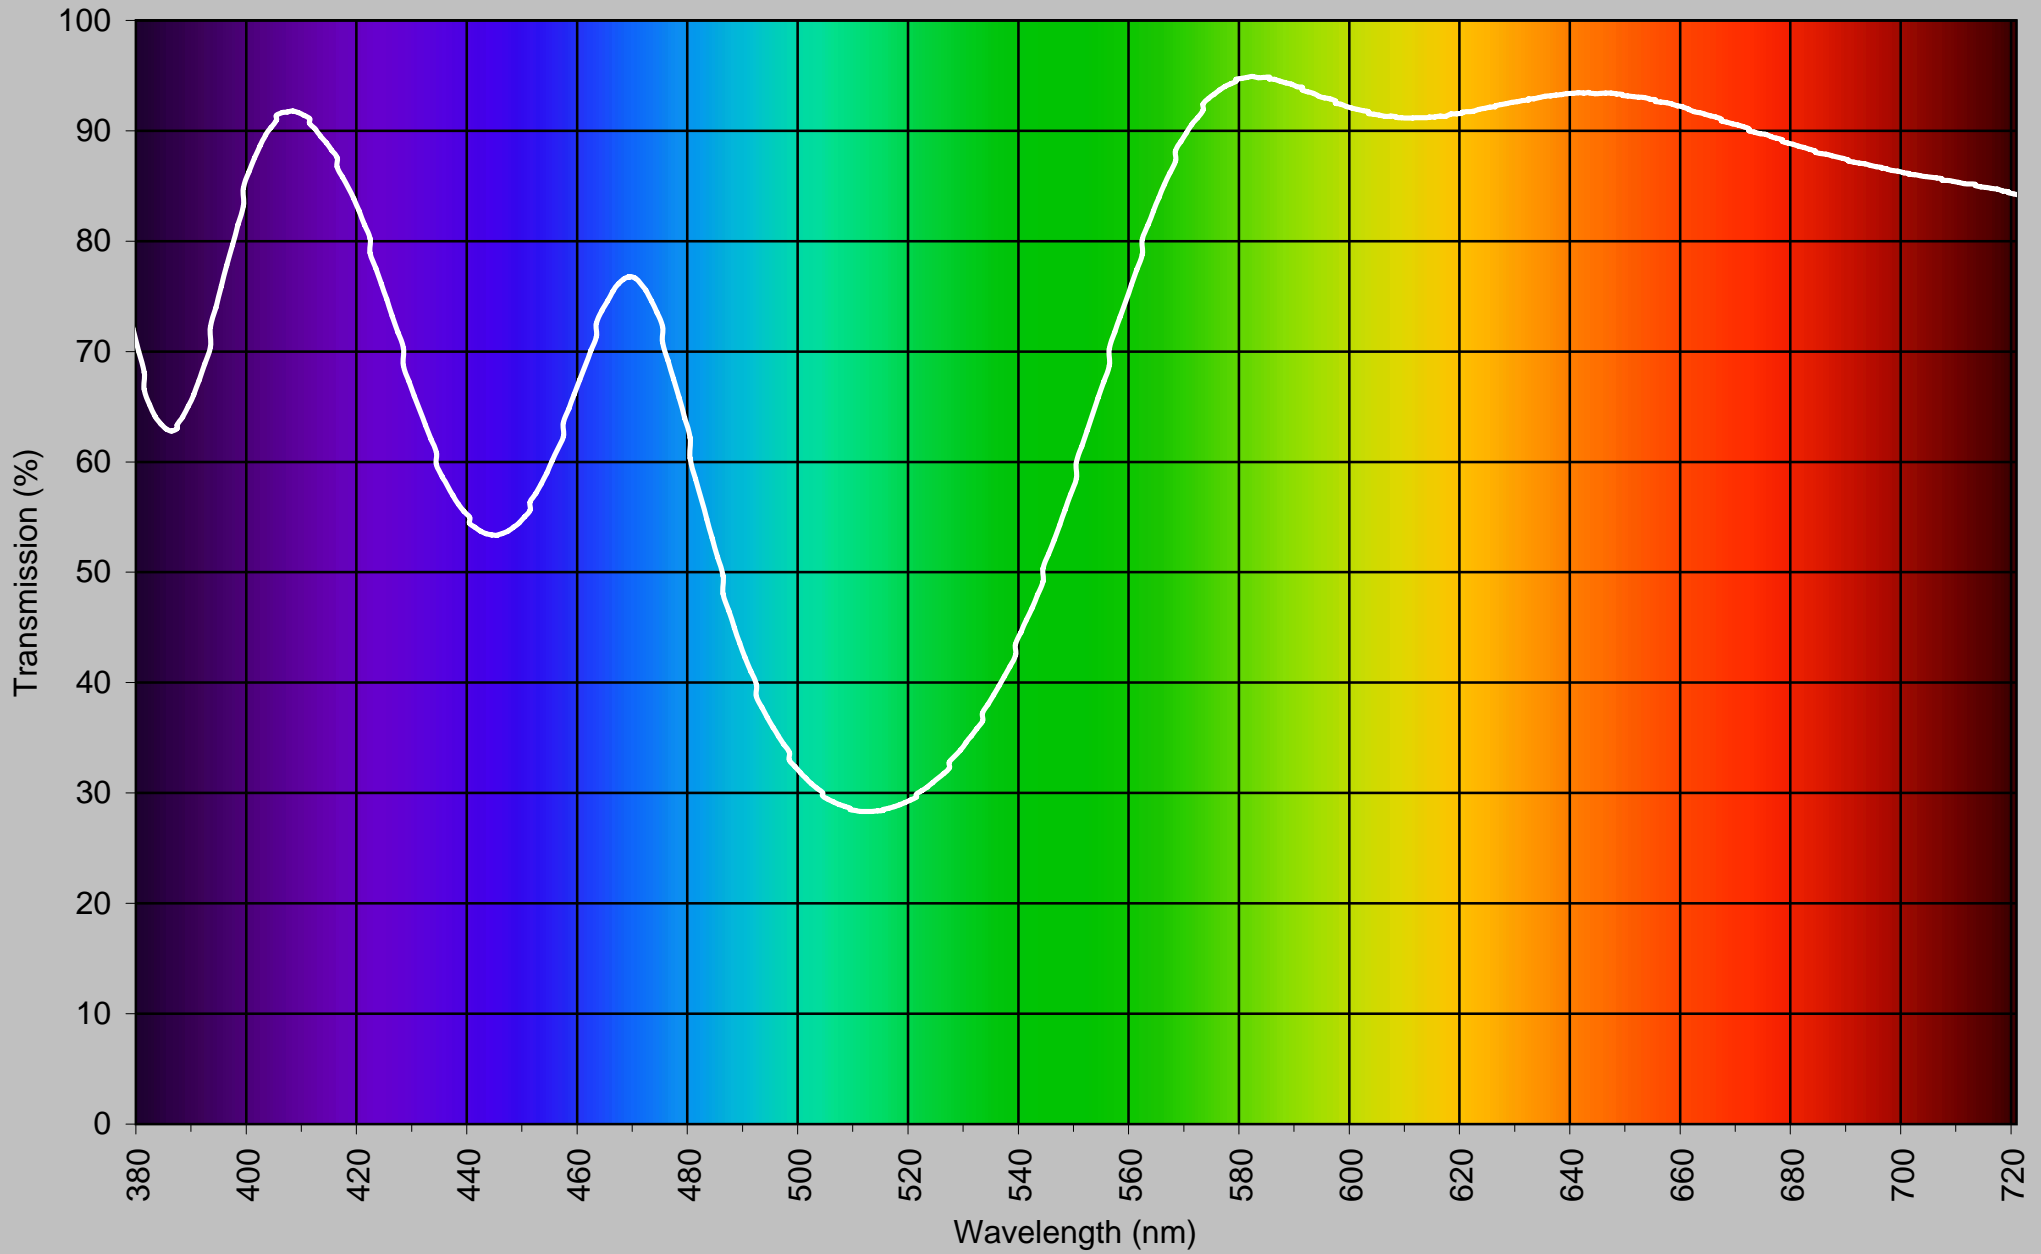

Golden Amber

%T = 40.6

D-7650

Coral Amber

%T = 67.6

D-7750

Sailor's Delight Orange

%T = 23.3

D-8225

Rose

%T = 5.1

D-8250

Vixen Red

%T = 10.6

D-8300

Diva Red