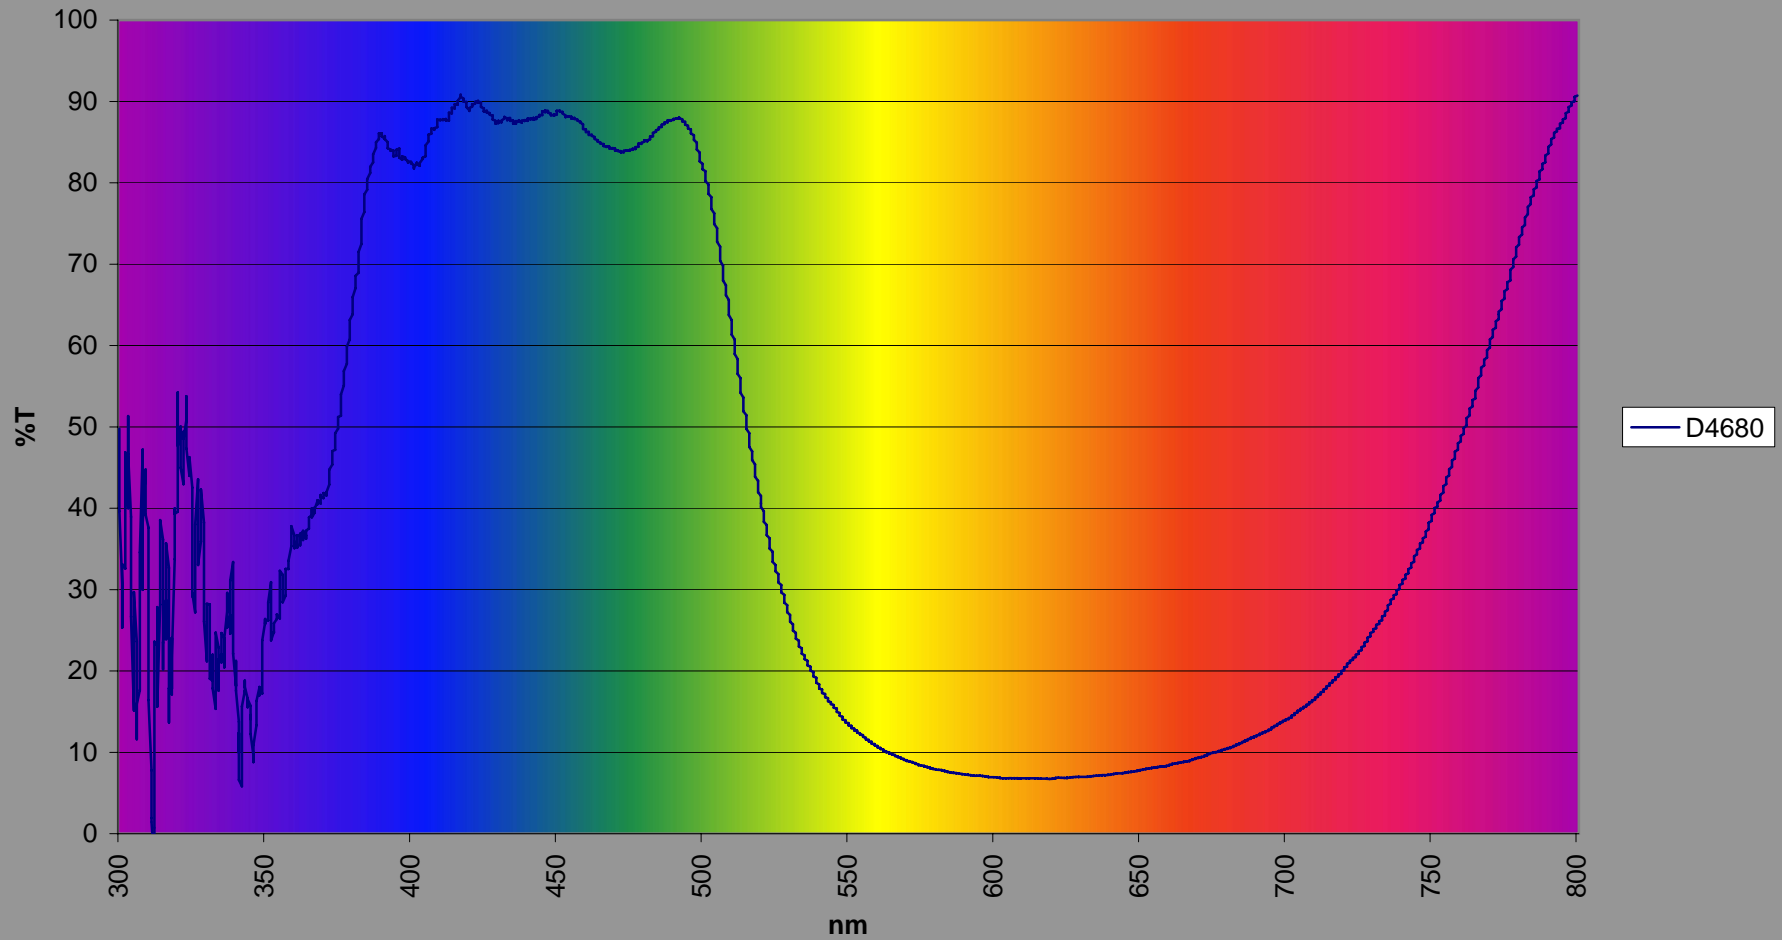

Apollo Blue

%T = 5.6

D-4350

Sultry Blue

%T = 17.7

D-4450

Heavenly Blue

%T = 29.5

D-4475

Cyan

%T = 37.6

D-4650
Crisp Blue
T% = 27.1

D-4680
Blue Moon

%T = 21.7

D-4875

Steel Blue

%T = 77.7

D-4900

Island Blue

%T = 9.0

D-4950

Caribbean Blue

%T = 49.0

D-4970

Atlantic Green Blue

%T = 8.6

D-5300

Apollo Green

%T = 22.9

D-5700

Kelly Green

%T = 36.8