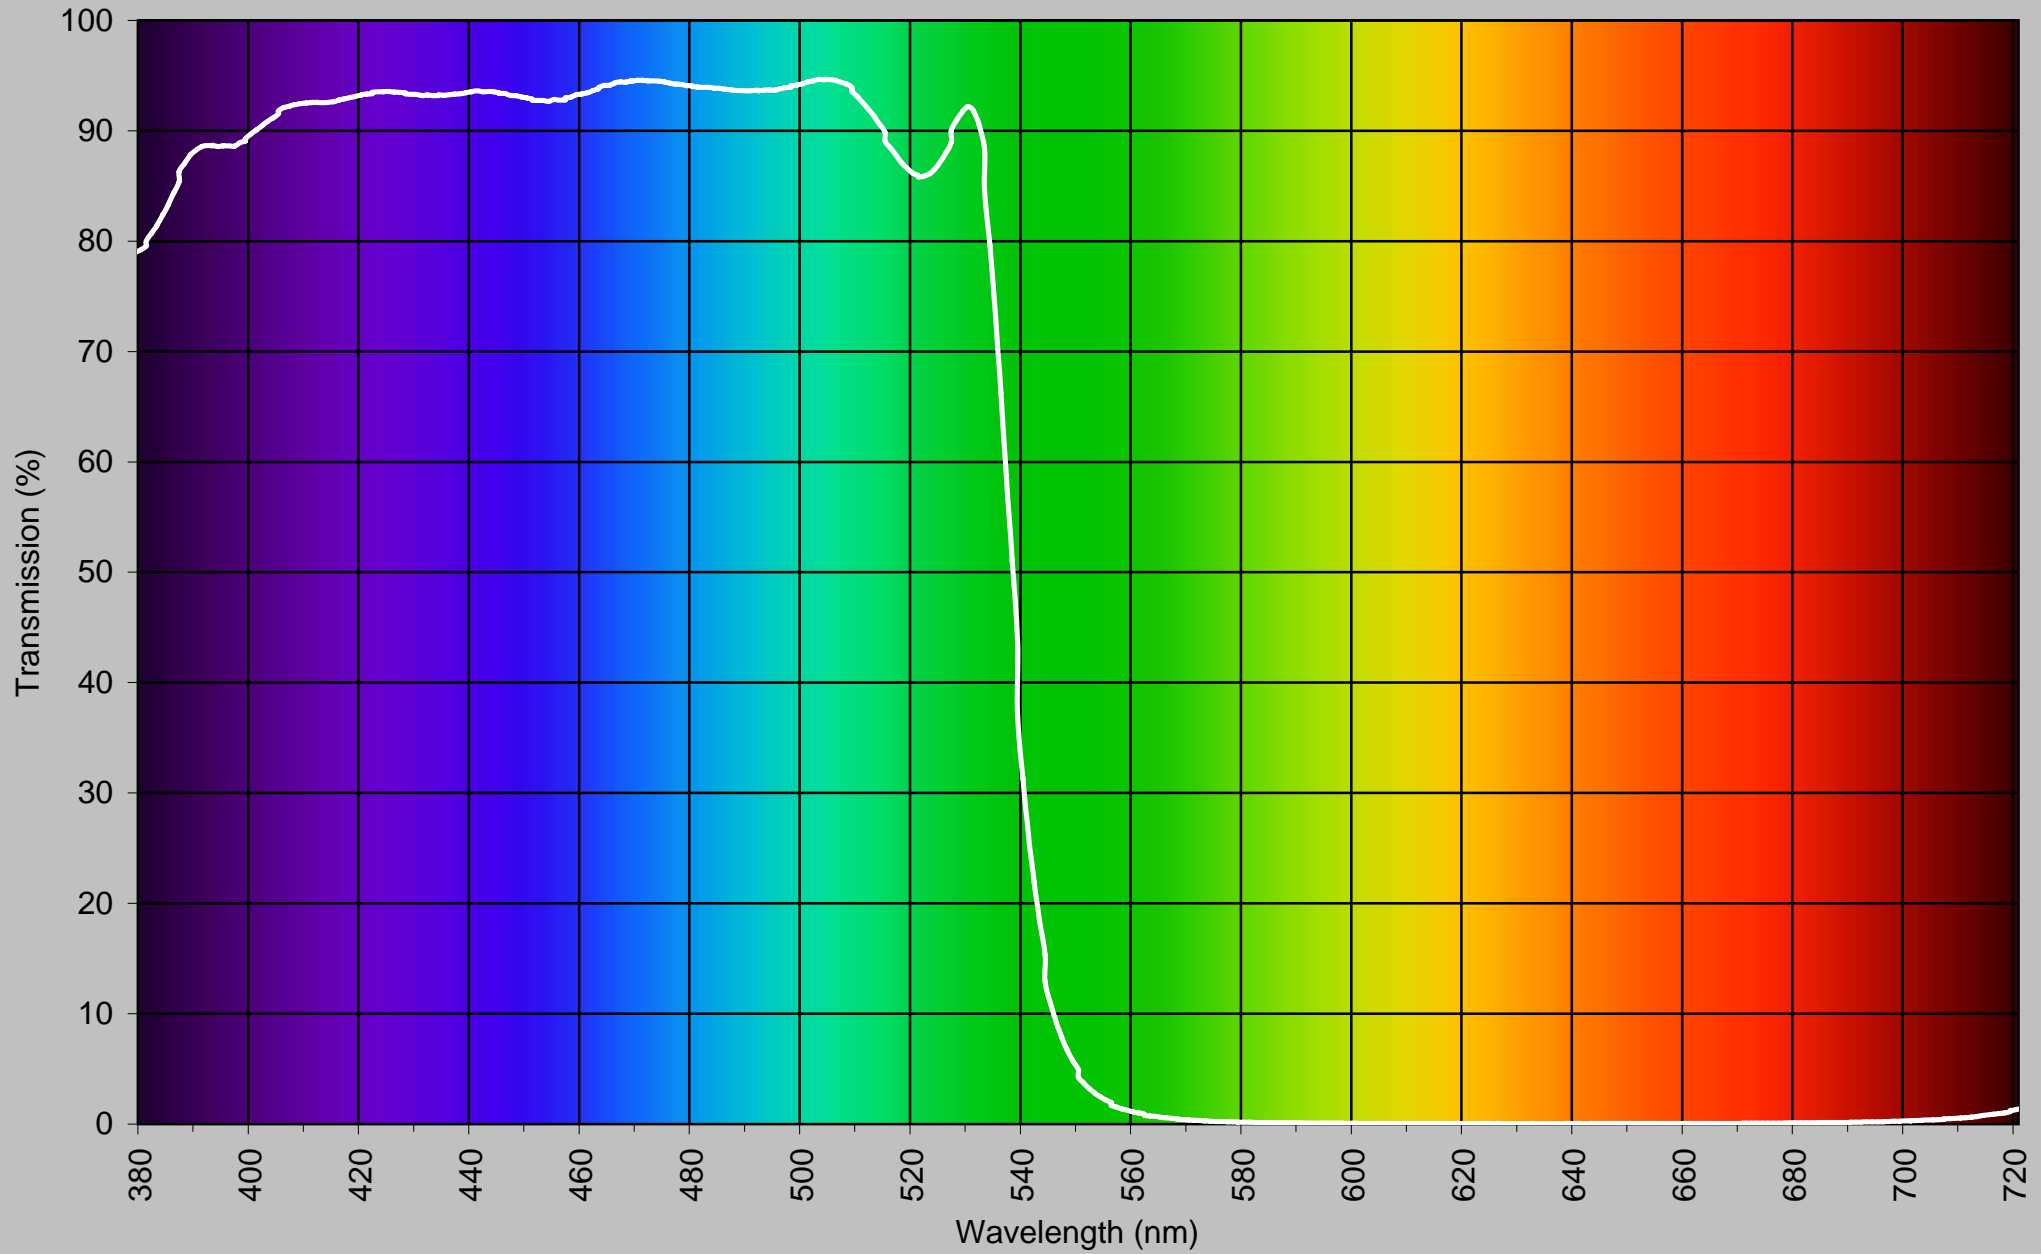

%T = 40.6

D-4000

UV Transparent

%T = 0.0

D-4100

Mournful Blue

%T = 0.8

D-4250

Apollo Blue

%T = 5.6

D-4350

Sultry Blue

%T = 17.7

D-4450

Heavenly Blue

%T = 29.5

D-4475

Cyan

%T = 37.6

D-4650
Crisp Blue
T% = 27.1

D-4680
Blue Moon

%T = 21.7

D-4875

Steel Blue

%T = 77.7

D-4900

Island Blue

%T = 9.0

D-4950

Caribbean Blue

%T = 49.0

D-4970