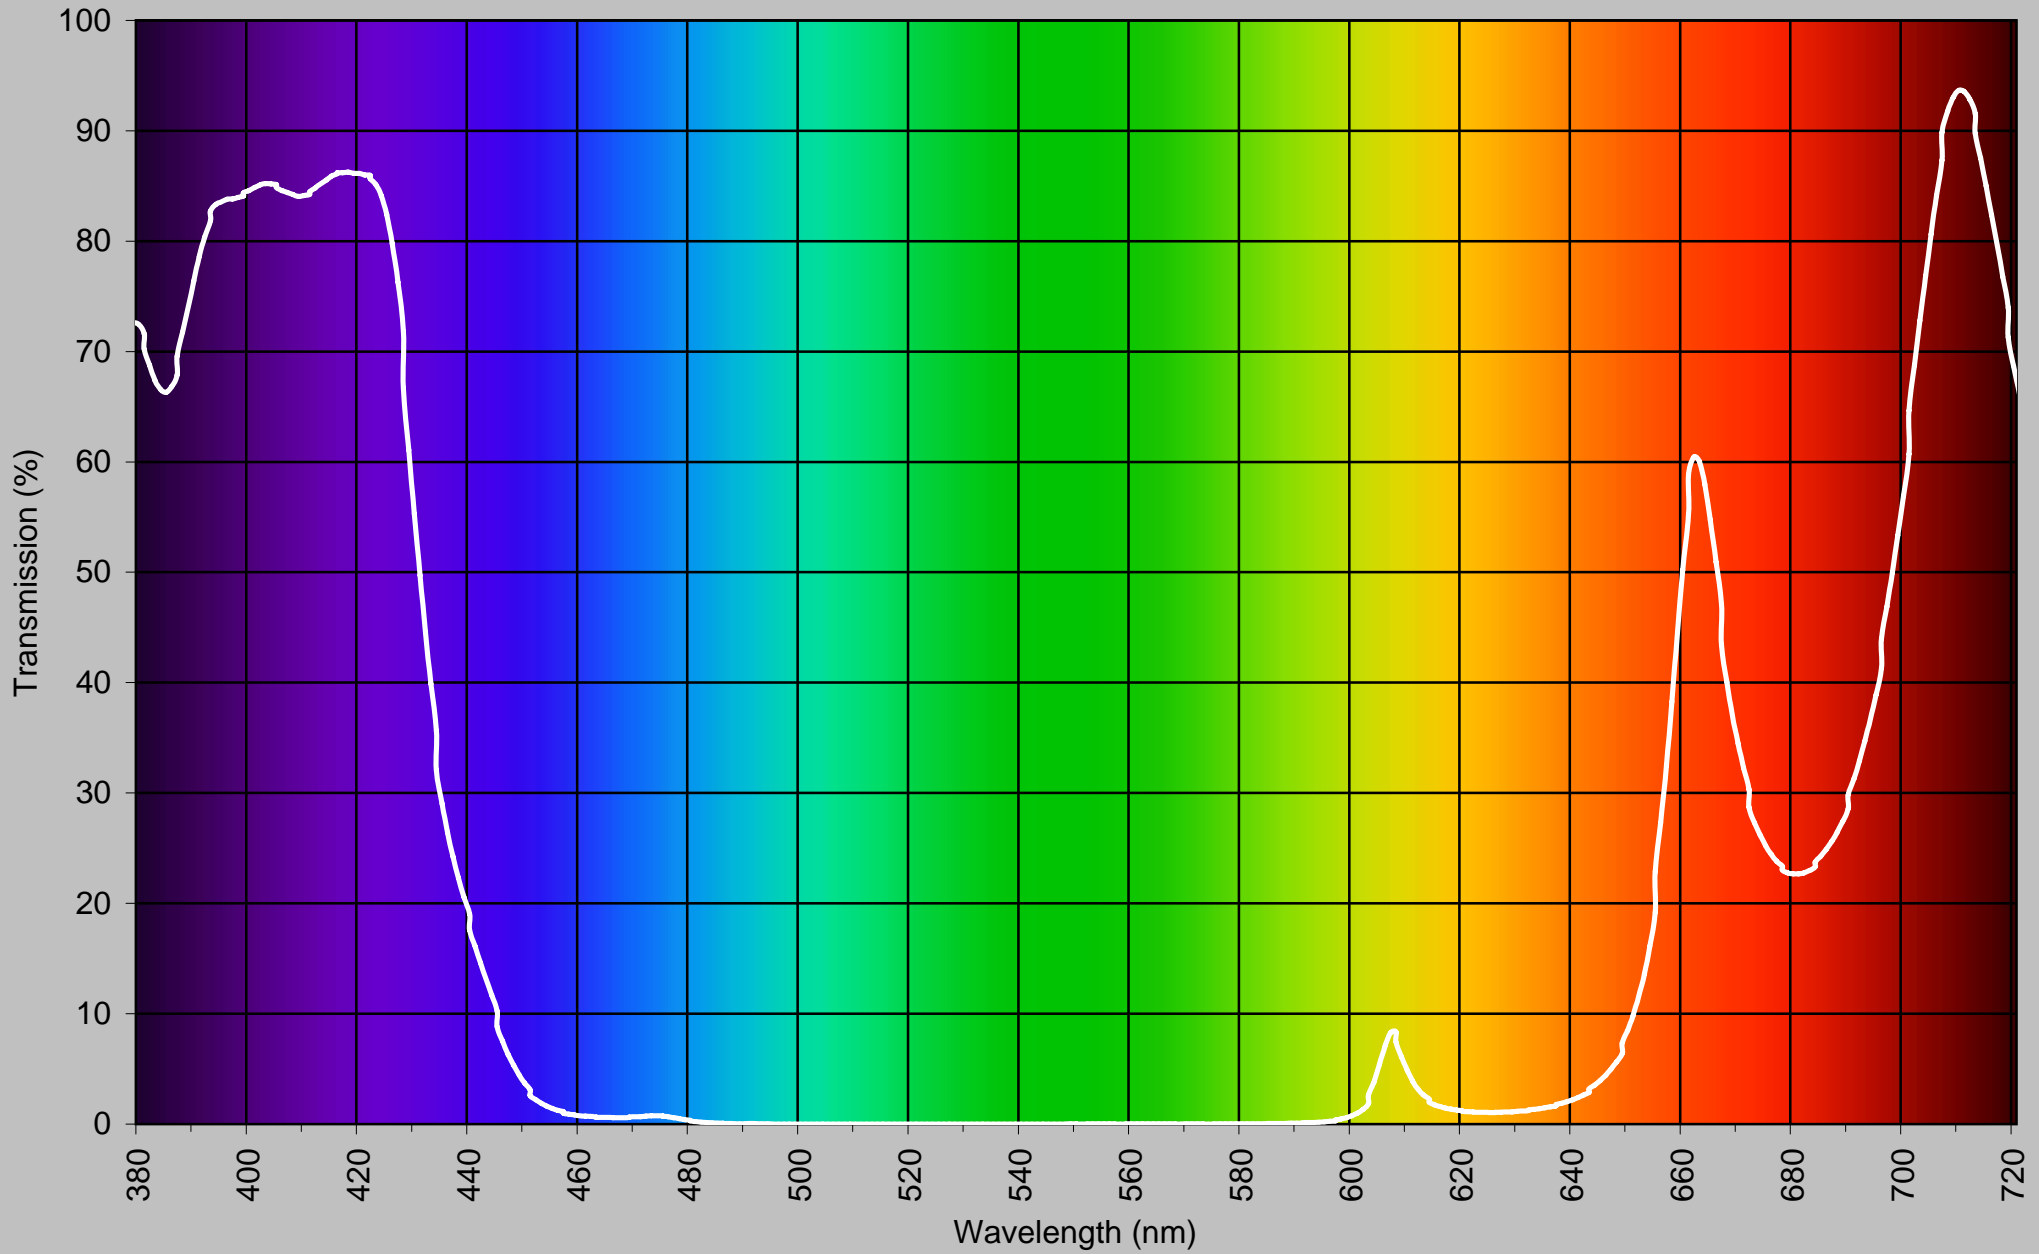

<u>Page</u>	<u>Dichroic Name</u>
1	D-3050 Purple Mist
2	D-3100 Precious Purple
3	D-3250 Dominant Lavender
4	D-4000 UV Transparent
5	D-4100 Mournful Blue
6	D-4250 Apollo Blue
7	D-4350 Sultry Blue
8	D-4450 Heavenly Blue
9	D-4475 Cyan
10	D-4650 Crisp Blue
11	D-4680 Blue Moon
12	D-4875 Steel Blue
13	D-4900 Island Blue
14	D-4950 Caribbean Blue
15	D-4970 Atlantic Green Blue
16	D-5300 Apollo Green
17	D-5700 Kelly Green
18	D-5825 Rain Forest Green
19	D-5950 Soft Yellow Green
20	D-6300 Neon Yellow
21	D-6500 Bikini Yellow
22	D-6900 Butterscotch
23	D-7450 Golden Amber
24	D-7650 Coral Amber
25	D-7750 Sailor's Delight Orange
26	D-8225 Rose
27	D-8250 Vixen Red
28	D-8300 Diva Red
29	D-8350 Bludgeon Red
30	D-8650 In The Pink
31	D-8675 Deep Pink
32	D-8820 Apollo Magenta Medium
33	D-8900 Passion Pink
34	D-9000 Hot Mirror
35	CTB1
36	CTB2
37	CTB3
38	CTO1
39	CTO2
40	CTO3
41	UV Indigo

D-3050

Purple Mist

%T = 1.2

D-3100

Precious Purple

%T = 15.1

D-3250

Dominant Lavender

%T = 40.6

D-4000

UV Transparent

%T = 0.0

D-4100

Mournful Blue

%T = 0.8

D-4250

Apollo Blue

%T = 5.6

D-4350

Sultry Blue

%T = 17.7

D-4450

Heavenly Blue

%T = 29.5