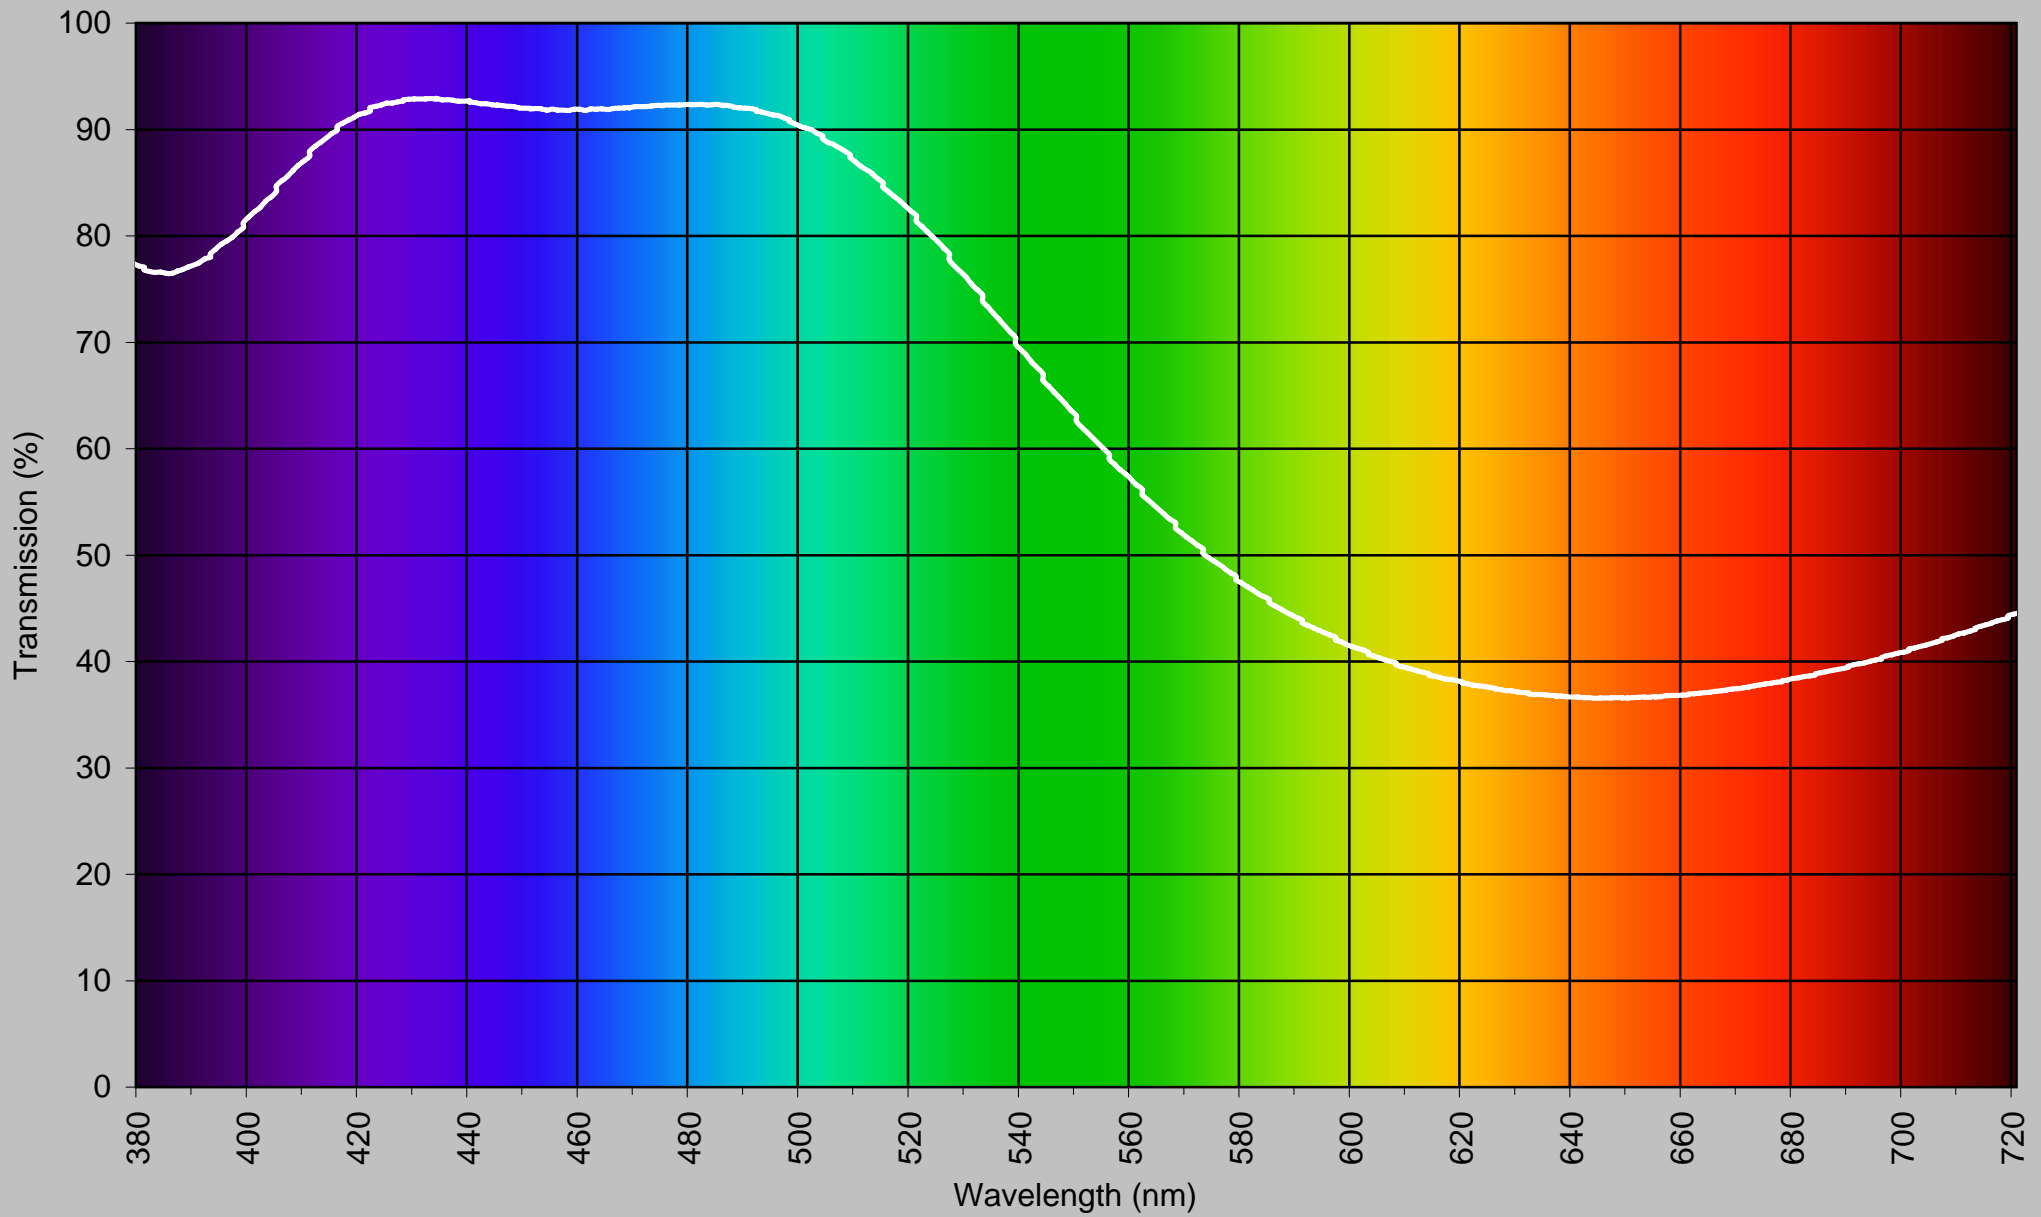

3200k - 4400k

CTB3

Boosts 3200k to 4400k

%T = 60.6