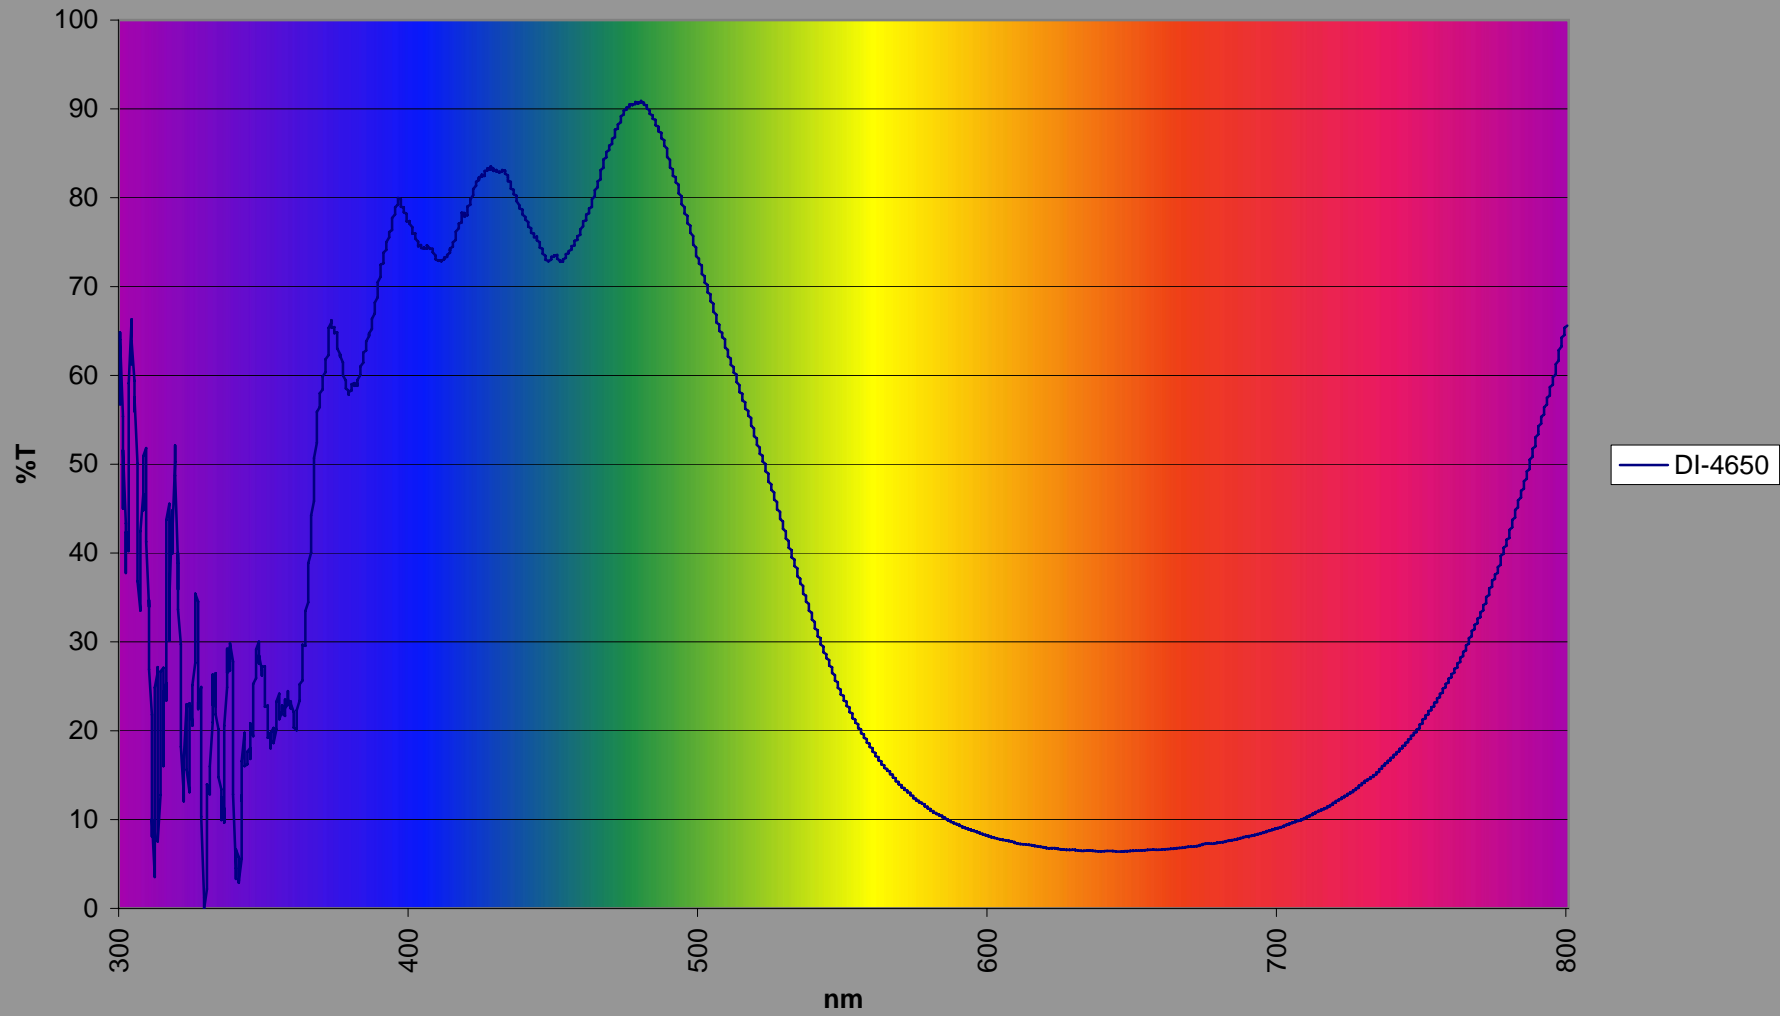

D-3050

Purple Mist

%T = 1.2

D-3100

Precious Purple

%T = 15.1

D-3250

Dominant Lavender

%T = 40.6

D-4000

UV Transparent

%T = 0.0

D-4100

Mournful Blue

%T = 0.8

D-4250

Apollo Blue

%T = 5.6

D-4350

Sultry Blue

%T = 17.7

D-4450

Heavenly Blue

%T = 29.5

D-4475

Cyan

%T = 37.6

D-4650
Crisp Blue
T% = 27.1

D-4680
Blue Moon

%T = 21.7

D-4875

Steel Blue