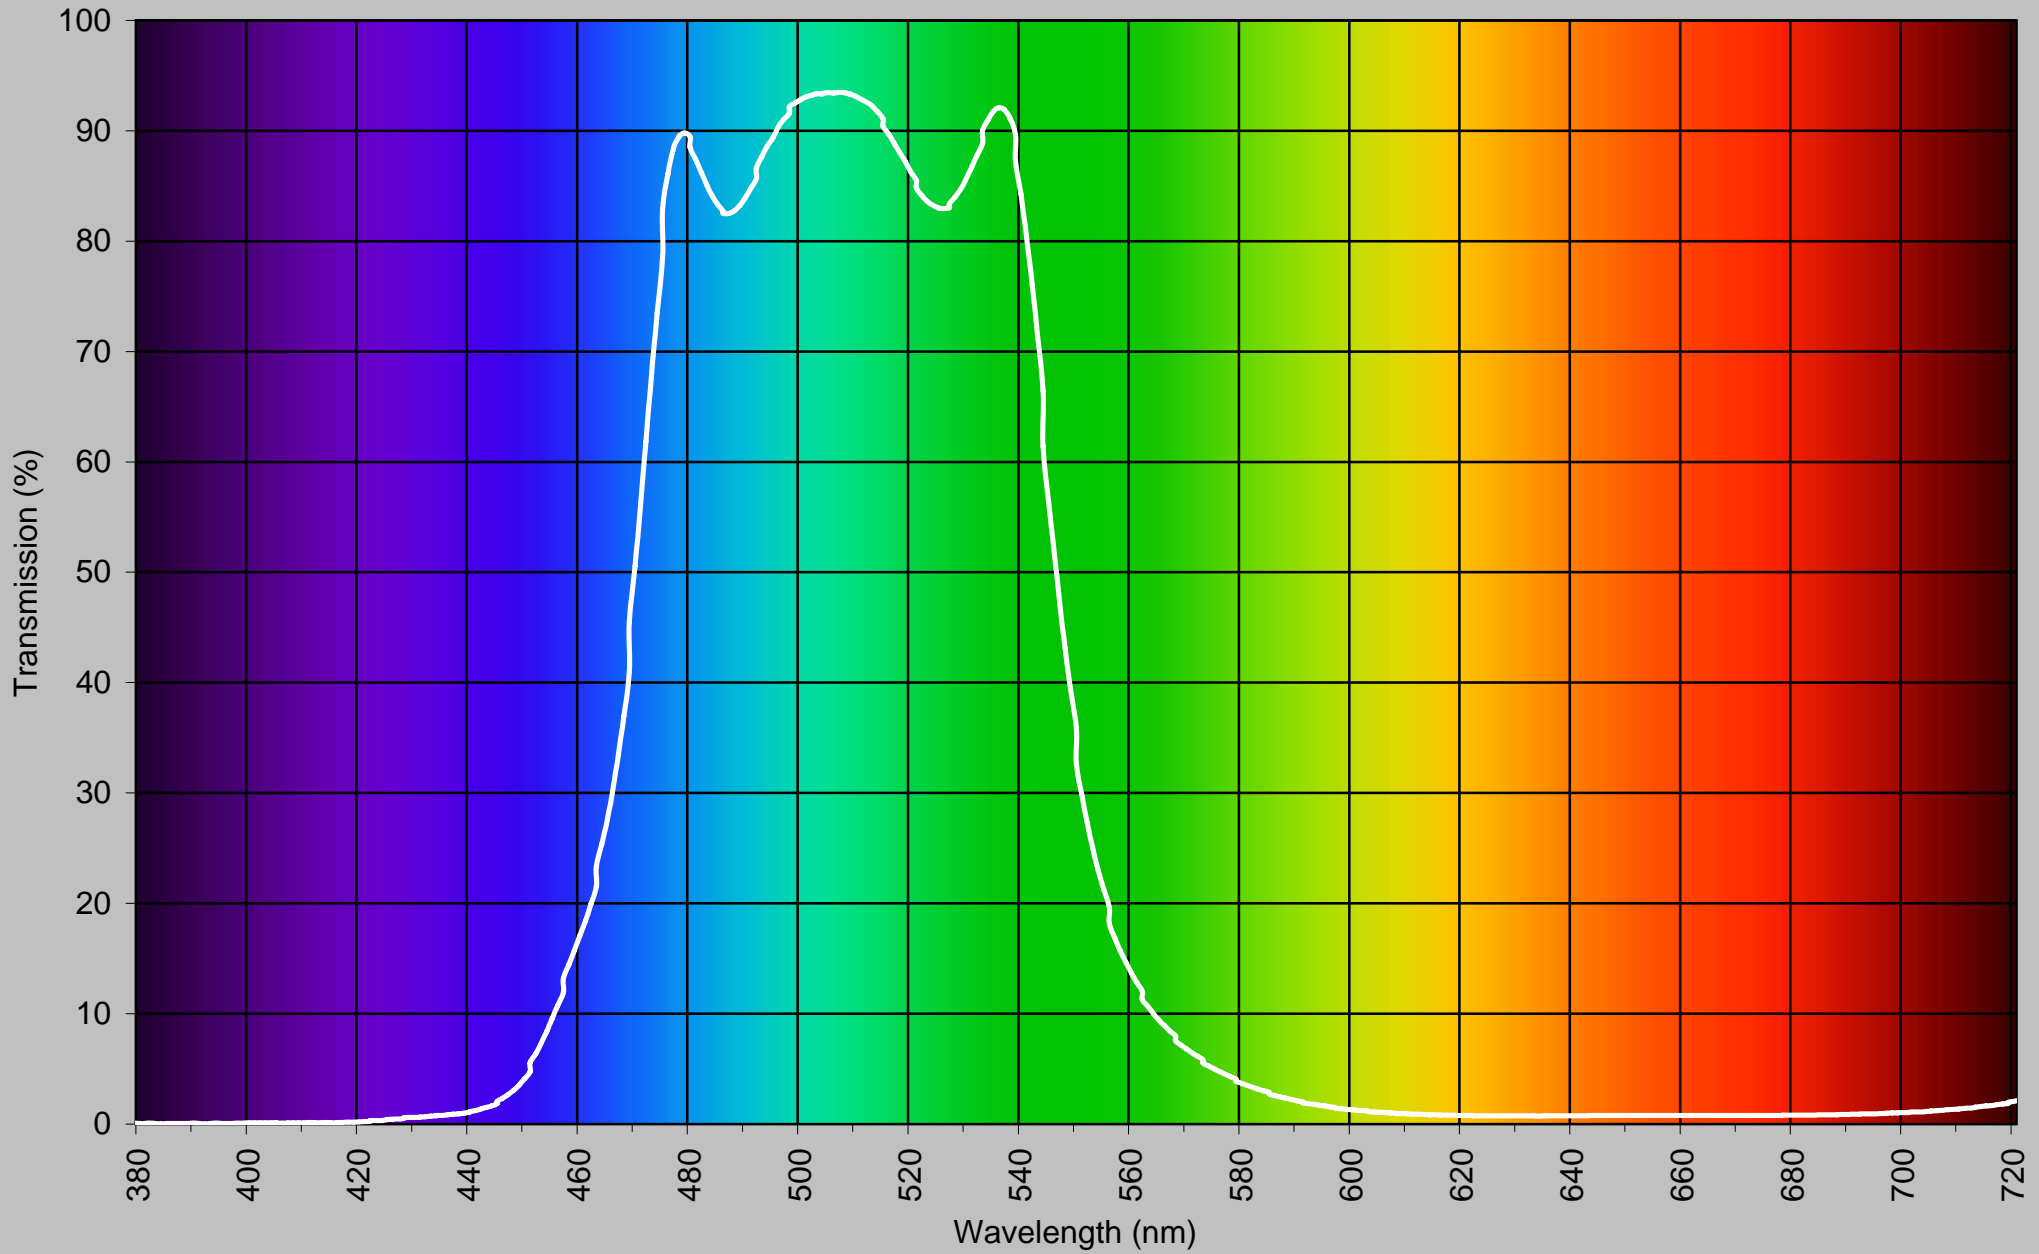

Apollo Blue

%T = 5.6

D-4350

Sultry Blue

%T = 17.7

D-4450

Heavenly Blue

%T = 29.5

%T = 77.7

D-4900

Island Blue

%T = 9.0

D-4950

Caribbean Blue

%T = 49.0

D-4970

Atlantic Green Blue

%T = 8.6

D-5300

Apollo Green

%T = 22.9

D-5700

Kelly Green

%T = 36.8

Golden Amber

%T = 40.6

D-7650

Coral Amber

%T = 67.6

D-7750

Sailor's Delight Orange

%T = 23.3