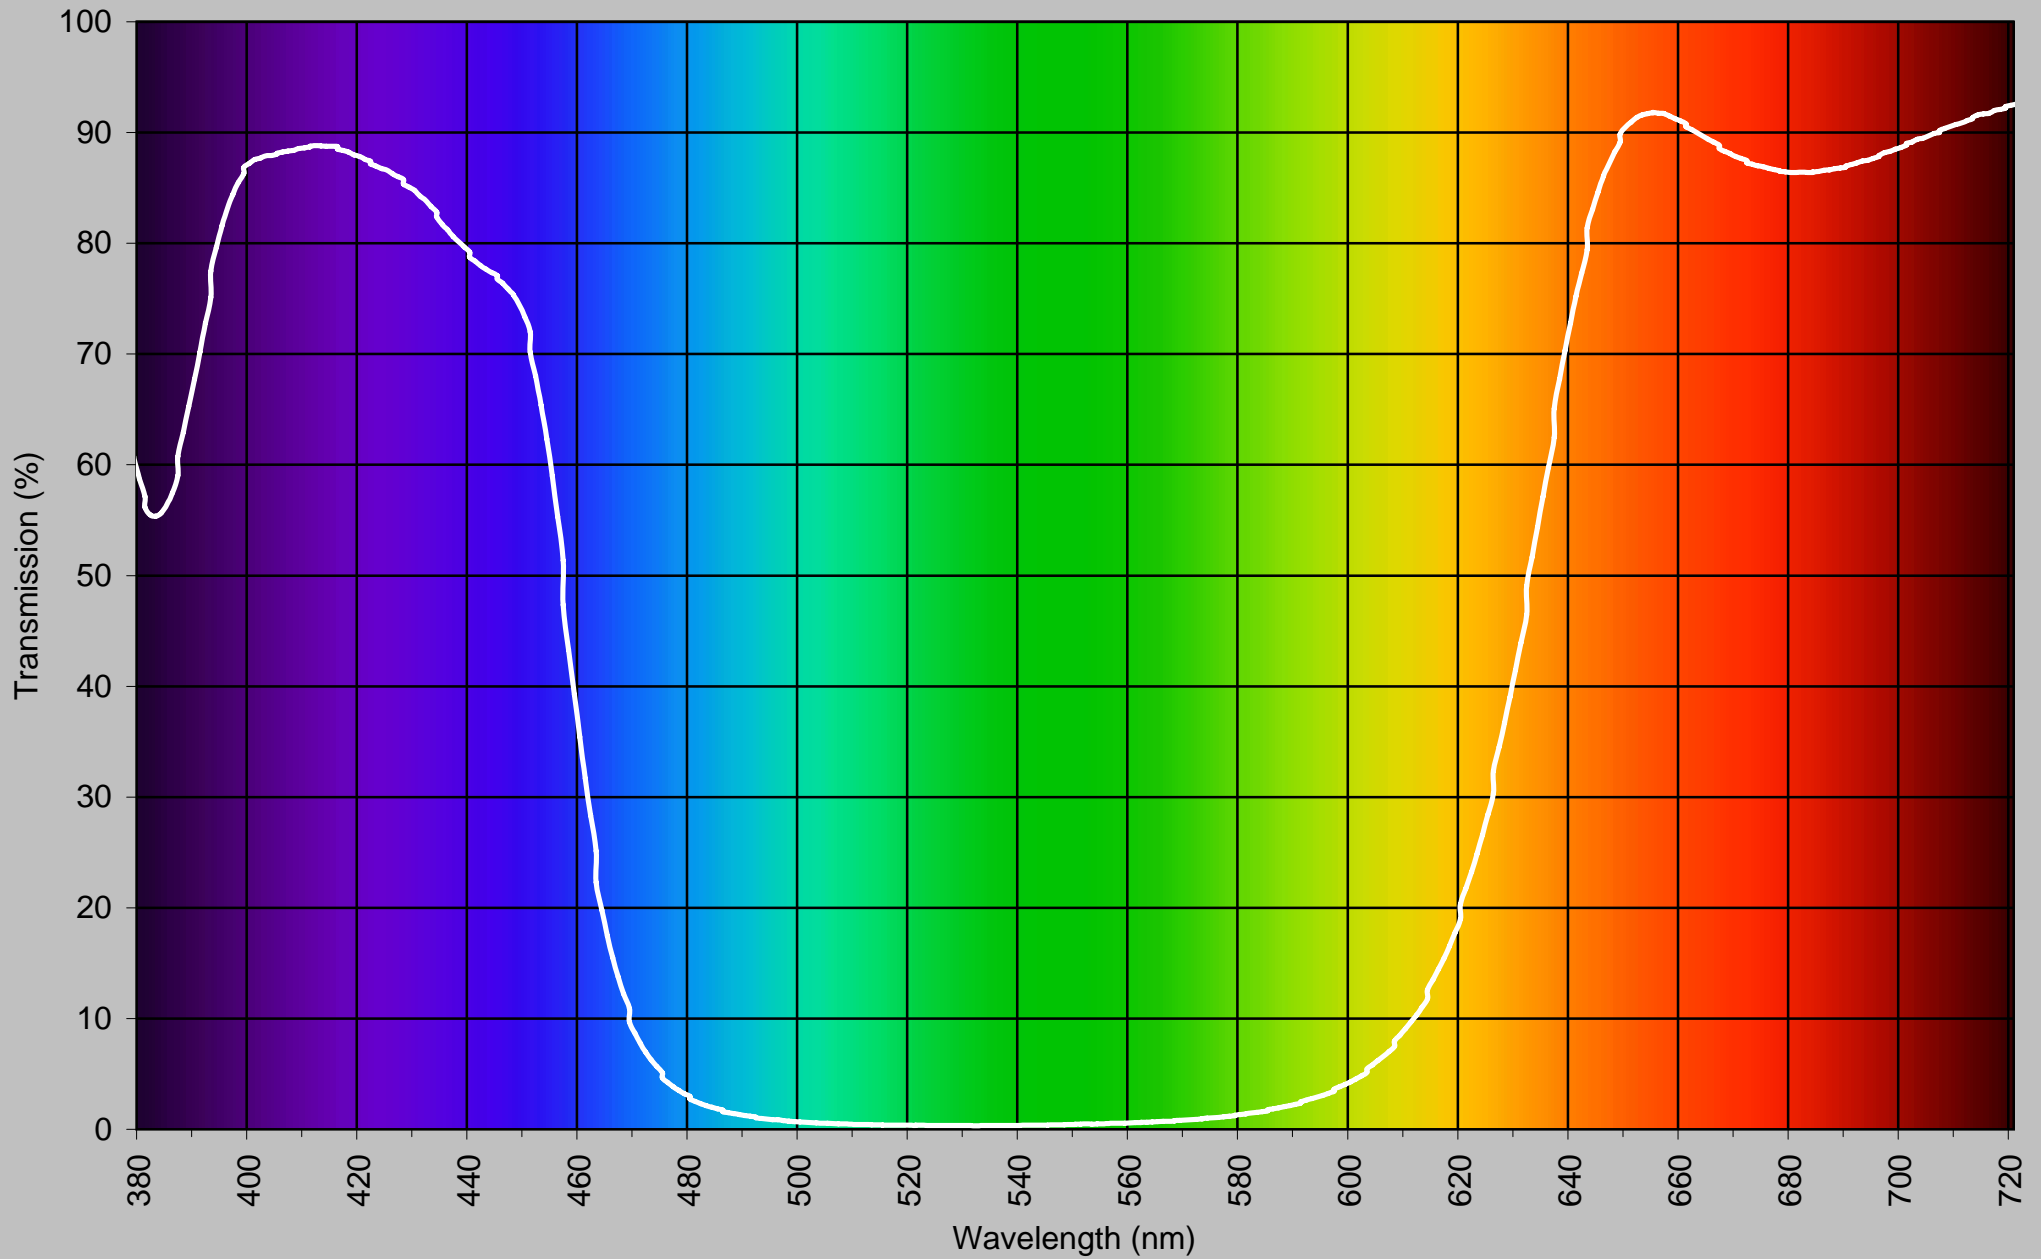

Deep Pink

%T = 23.7

D-8820

Apollo Magenta Medium

%T = 6.9

D-9000

Hot Mirror

%T = 89.8