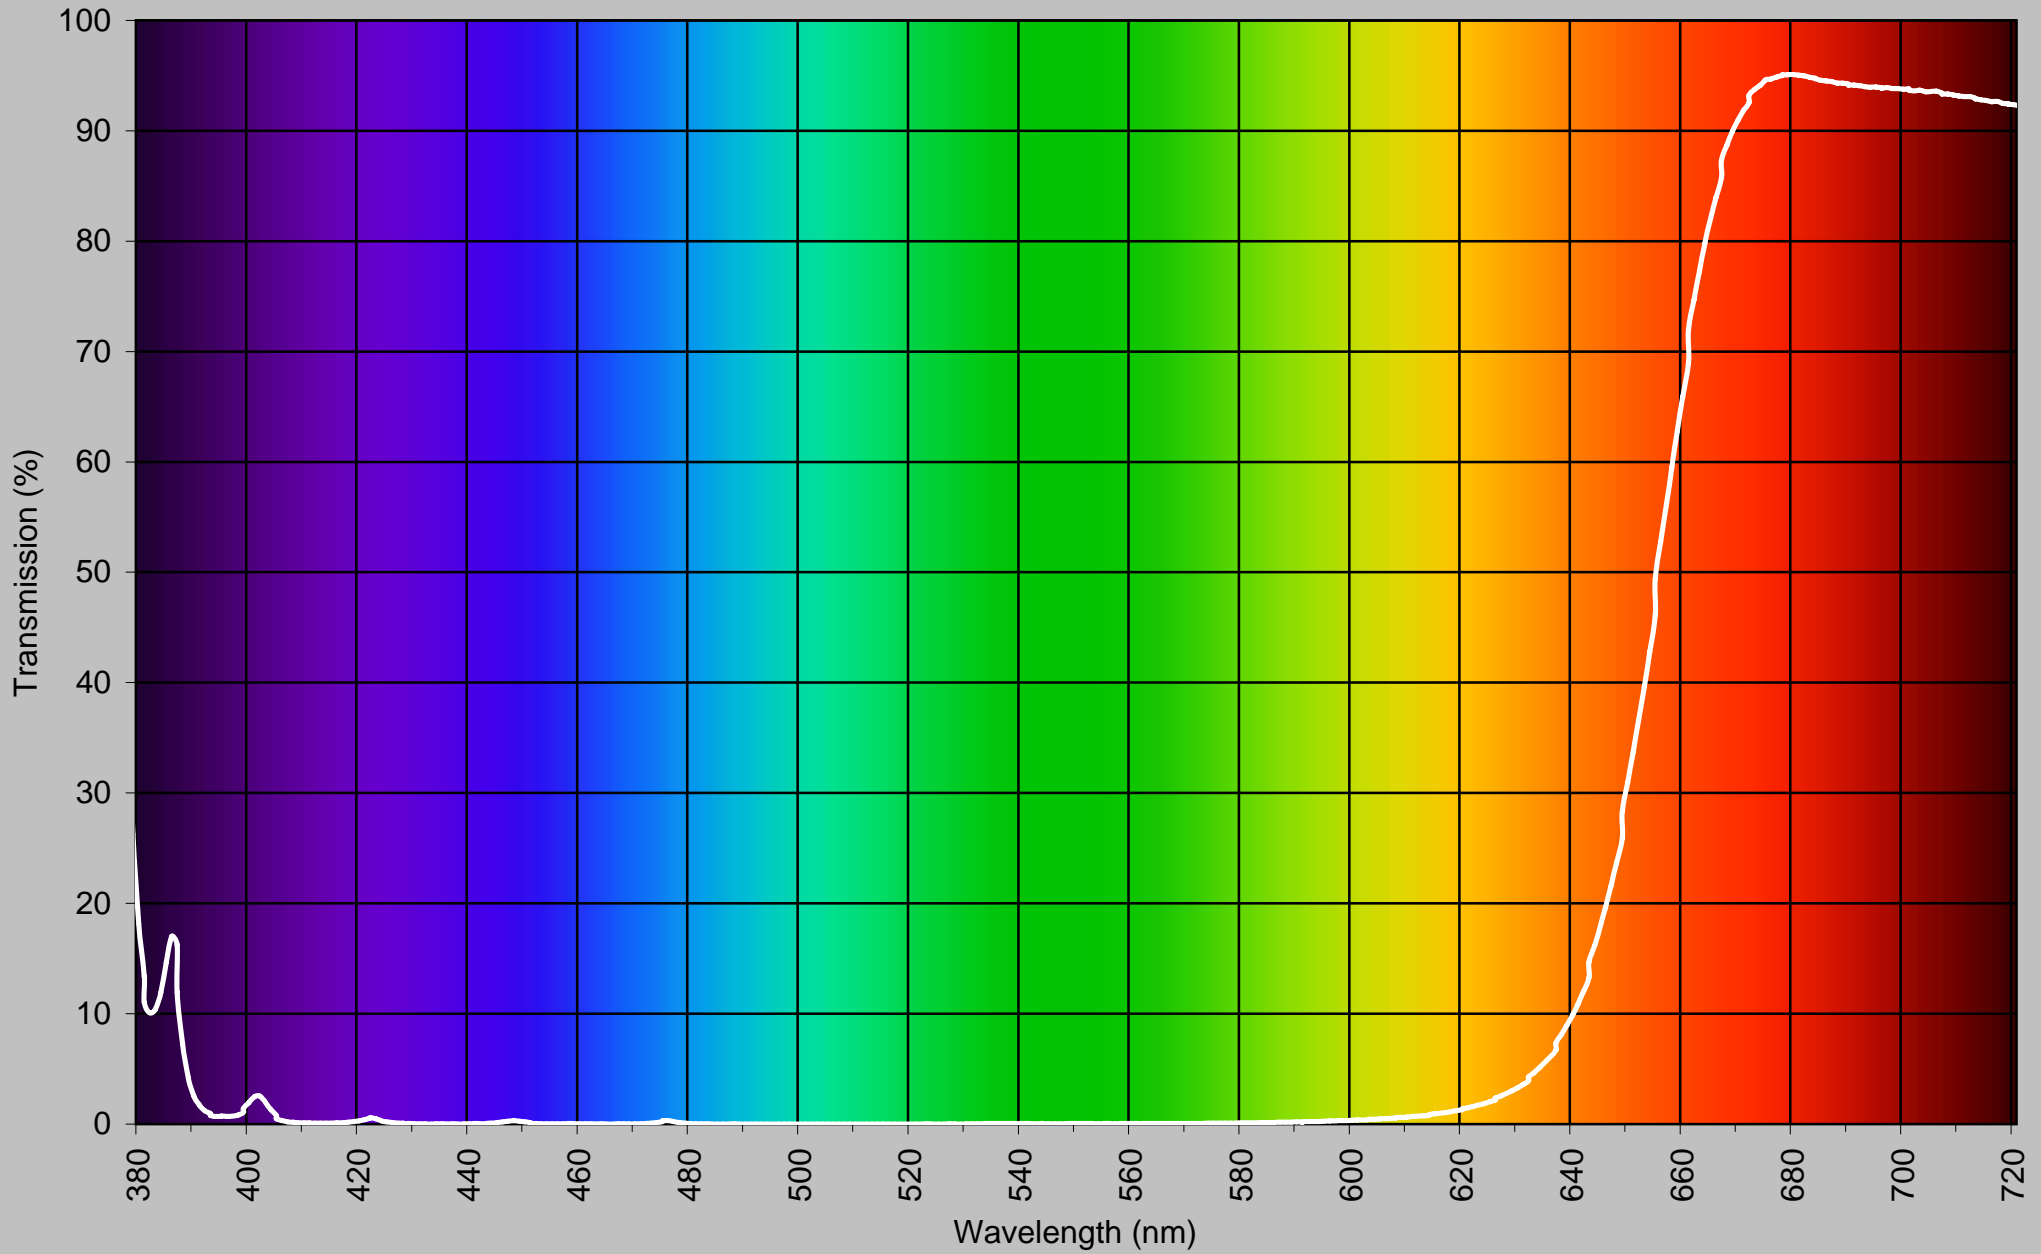

Golden Amber

%T = 40.6

D-7650

Coral Amber

%T = 67.6

D-7750

Sailor's Delight Orange

%T = 23.3

D-8225

Rose

%T = 5.1

D-8250

Vixen Red

%T = 10.6

D-8300

Diva Red

%T = 8.5

D-8350

Bludgeon Red

%T = 1.6

D-8650

In the Pink

%T = 37.3

D-8675

Deep Pink

%T = 23.7

D-8820

Apollo Magenta Medium

%T = 6.9

D-9000

Hot Mirror

%T = 89.8