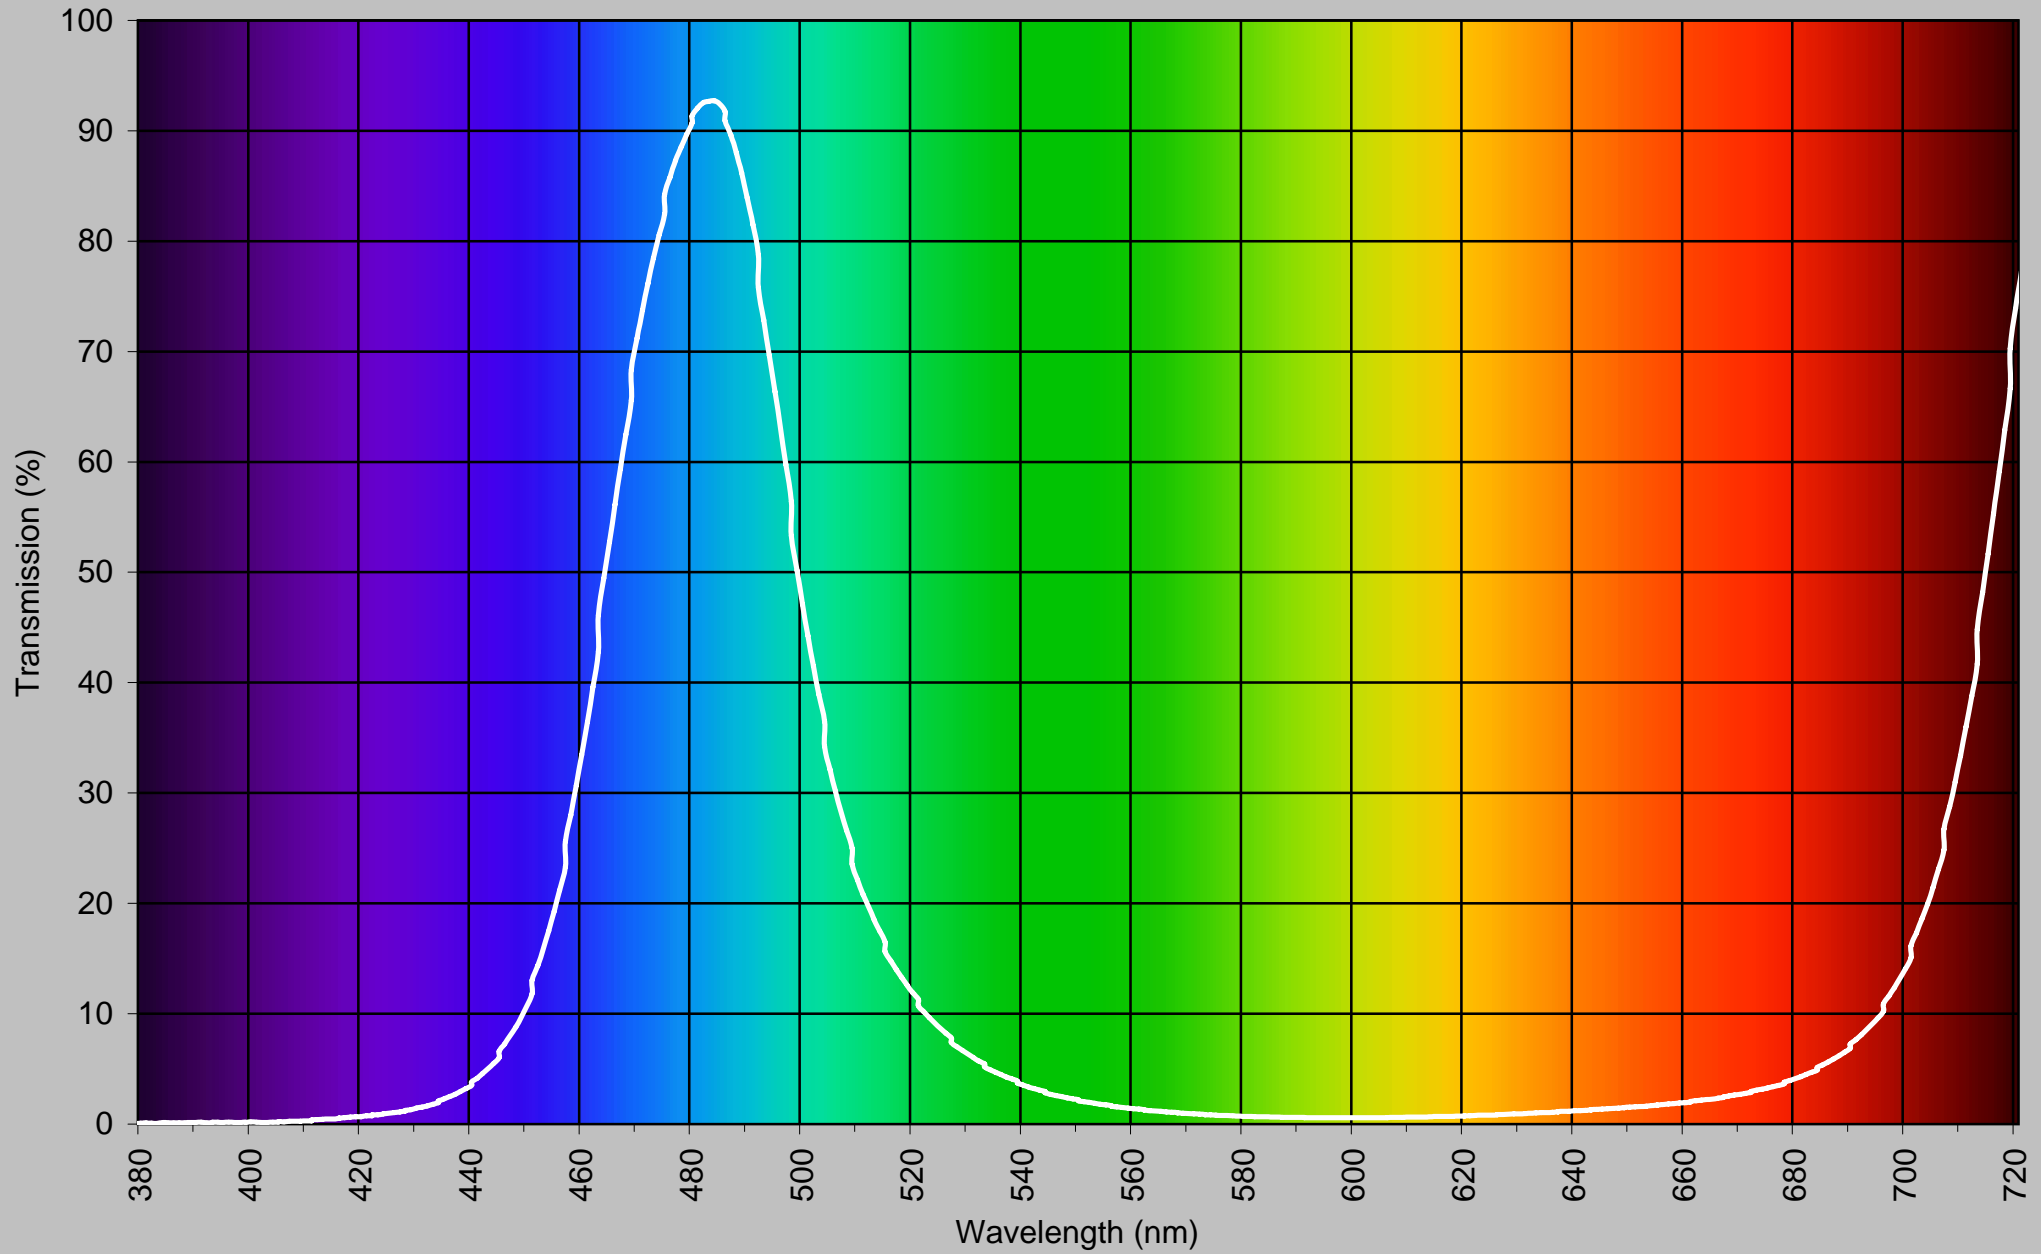

Apollo Blue

%T = 5.6

D-4350

Sultry Blue

%T = 17.7

D-4450

Heavenly Blue

%T = 29.5

D-4475

Cyan

%T = 37.6

D-4650
Crisp Blue
T% = 27.1

D-4680
Blue Moon

%T = 21.7

D-4875

Steel Blue

%T = 77.7

D-4900

Island Blue

%T = 9.0

D-4950

Caribbean Blue

%T = 49.0

D-4970

Atlantic Green Blue

%T = 8.6

D-5300

Apollo Green

%T = 22.9

D-5700

Kelly Green

%T = 36.8