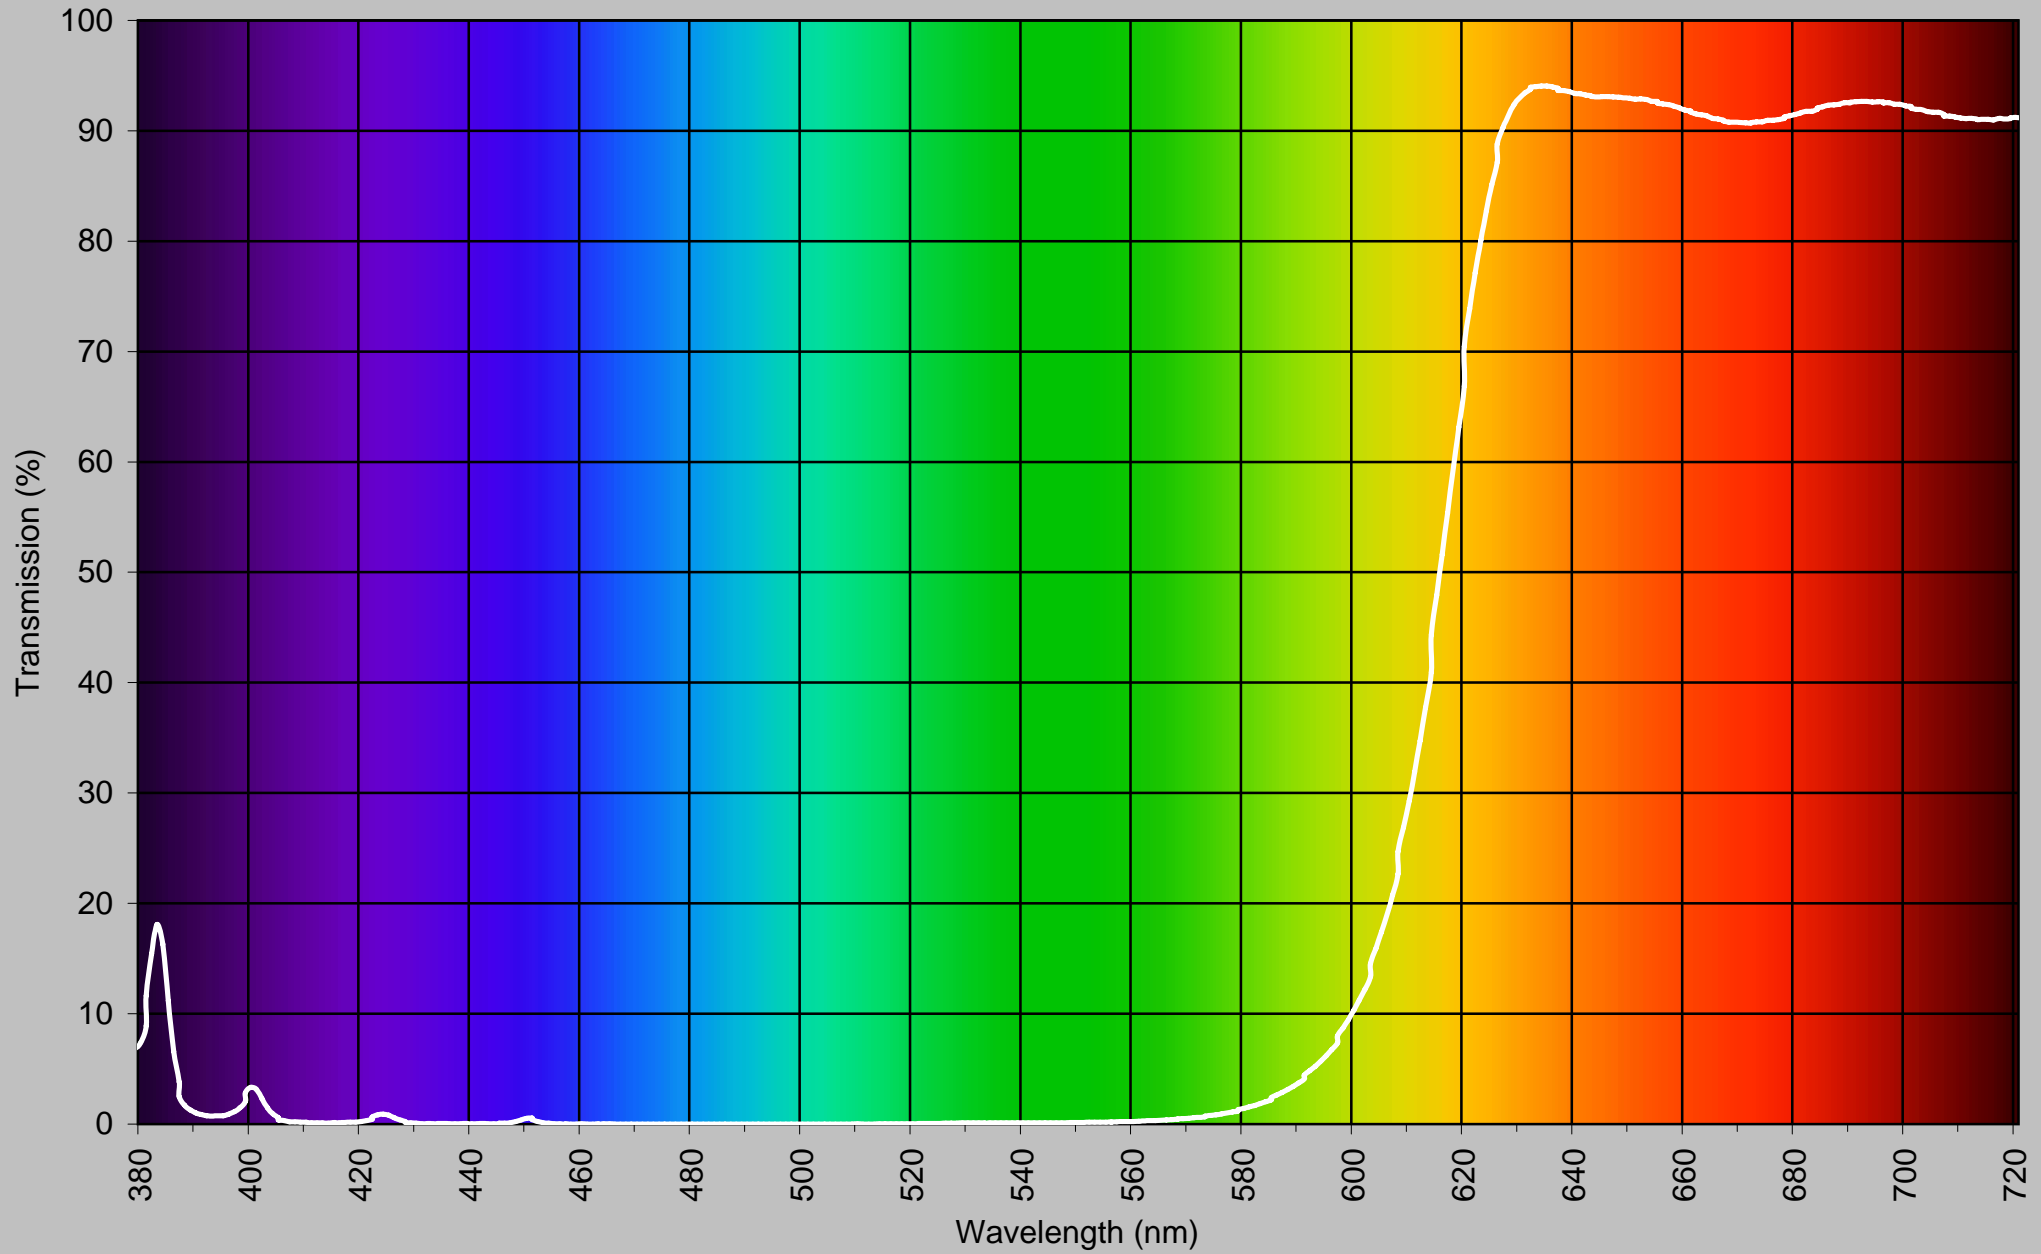

Golden Amber

%T = 40.6

D-7650

Coral Amber

%T = 67.6

D-7750

Sailor's Delight Orange

%T = 23.3

D-8225

Rose

%T = 5.1

D-8250

Vixen Red

%T = 10.6

D-8300

Diva Red

%T = 8.5

D-8350

Bludgeon Red

%T = 1.6

D-8650

In the Pink

%T = 37.3

D-8675

Deep Pink

%T = 23.7

D-8820

Apollo Magenta Medium

%T = 6.9

D-9000

Hot Mirror

%T = 89.8