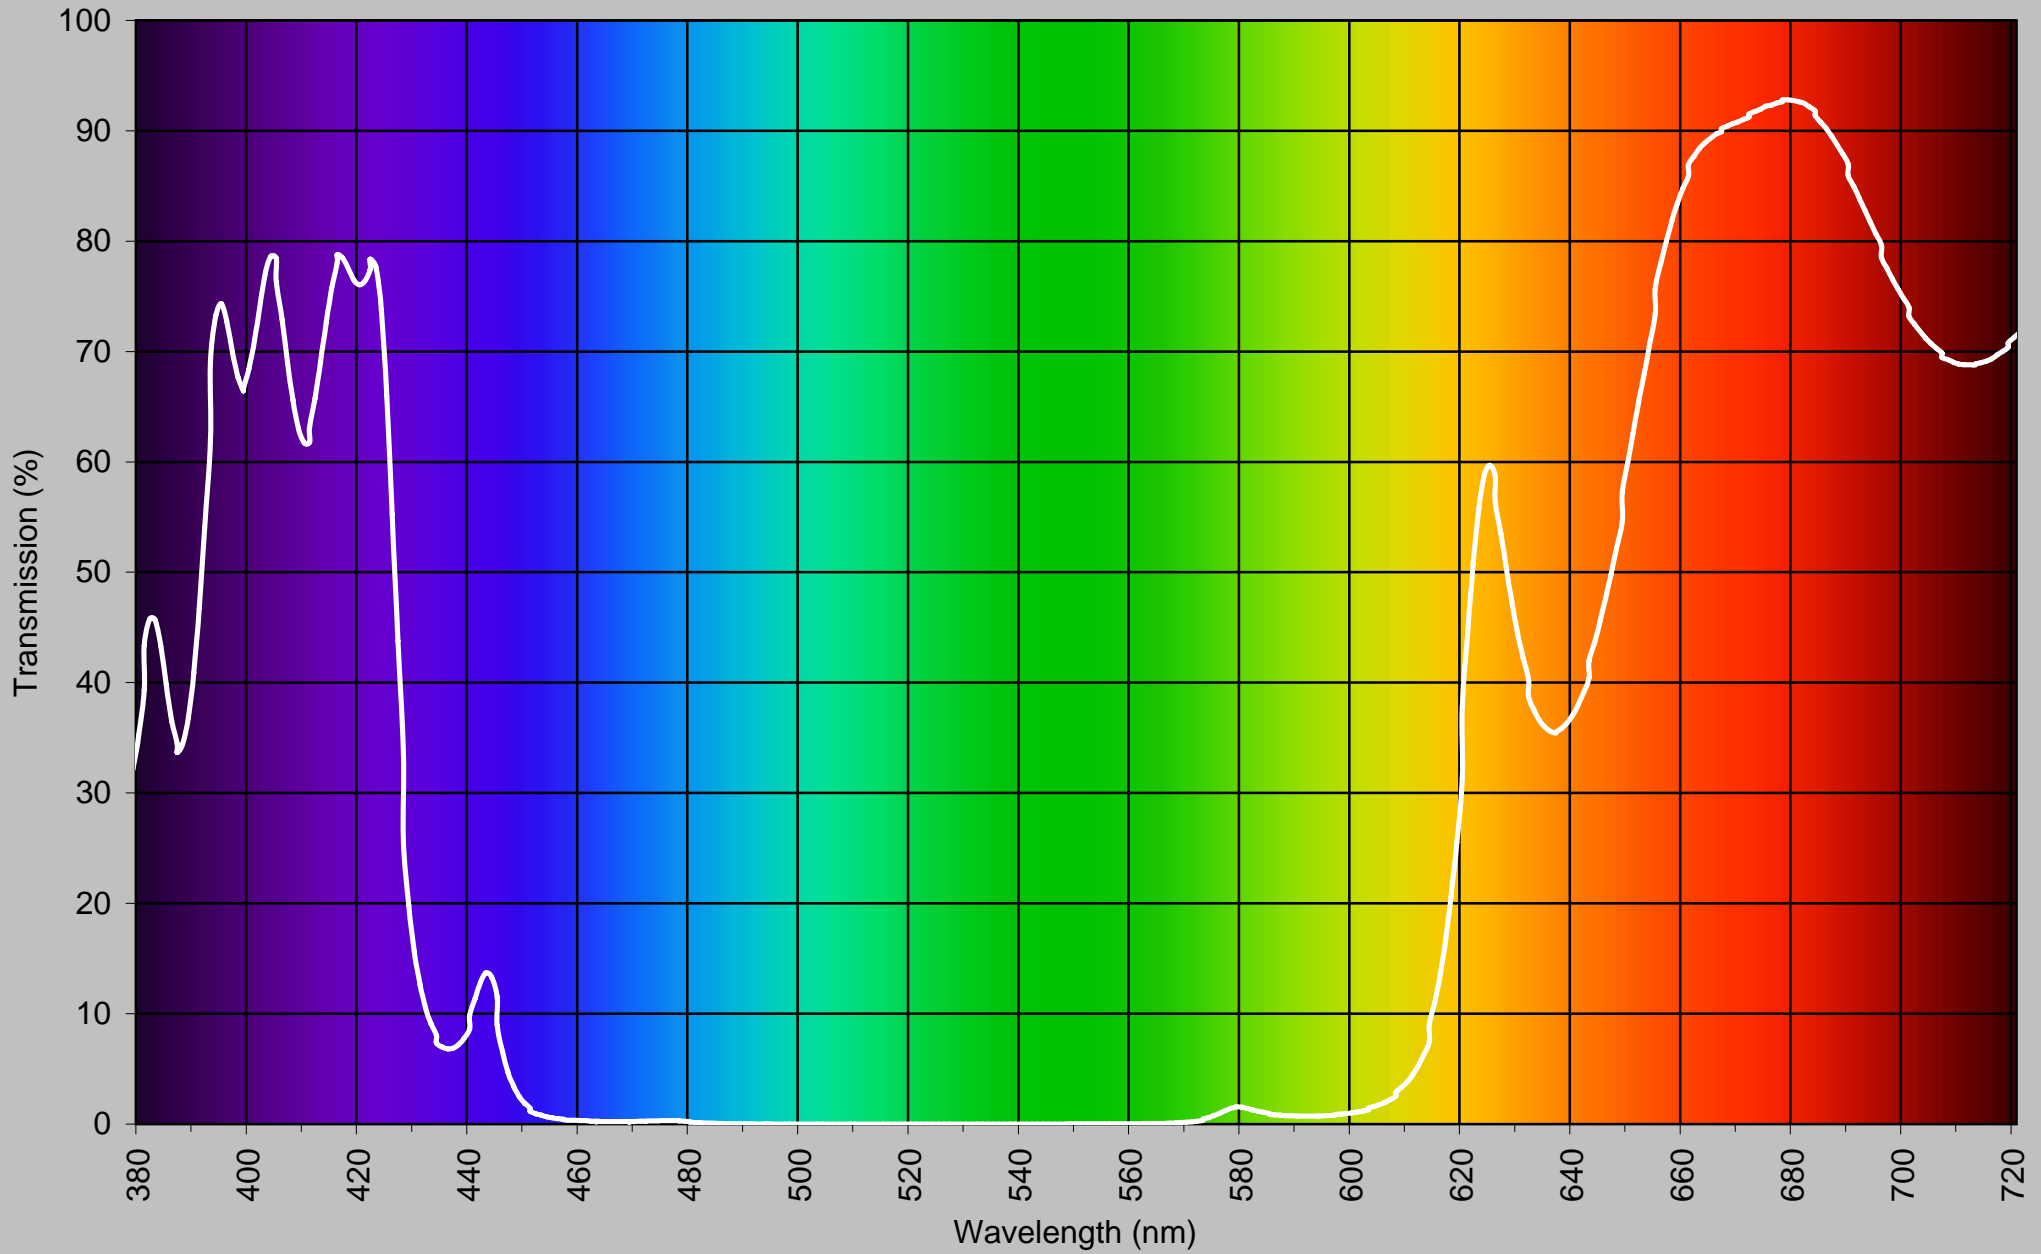

Golden Amber

%T = 40.6

D-7650

Coral Amber

%T = 67.6

D-7750

Sailor's Delight Orange

%T = 23.3

D-8225

Rose

%T = 5.1

D-8250

Vixen Red

%T = 10.6

D-8300

Diva Red