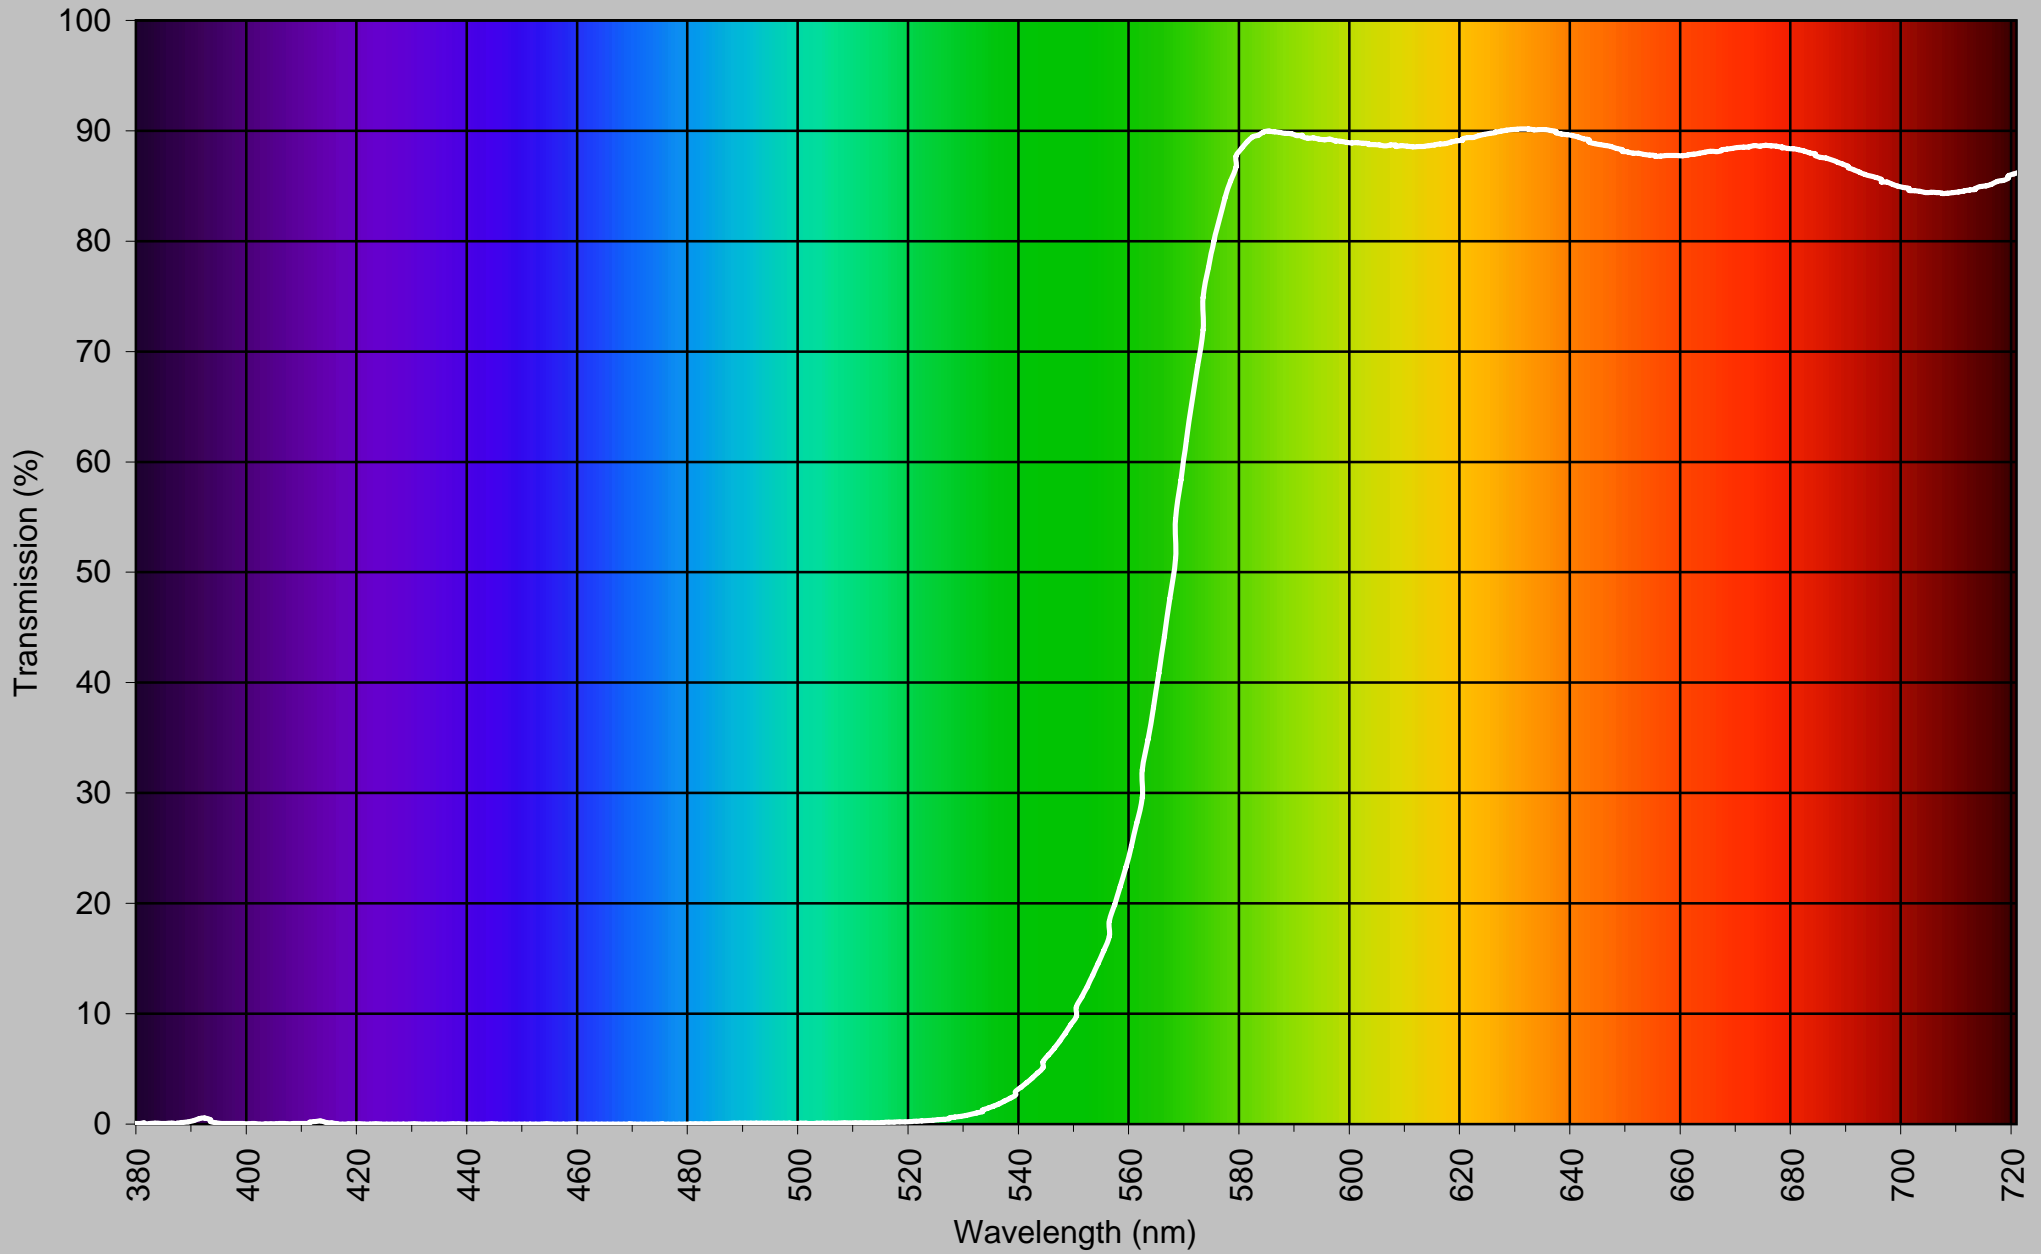

Atlantic Green Blue

%T = 8.6

D-5300

Apollo Green

%T = 22.9

D-5700

Kelly Green

%T = 36.8

%T = 77.8

D-6500

Bikini Yellow

%T = 69.6

D-6900

Butterscotch

%T = 49.4

D-7450

Golden Amber

%T = 40.6

D-7650

Coral Amber

%T = 67.6

D-7750

Sailor's Delight Orange

%T = 23.3