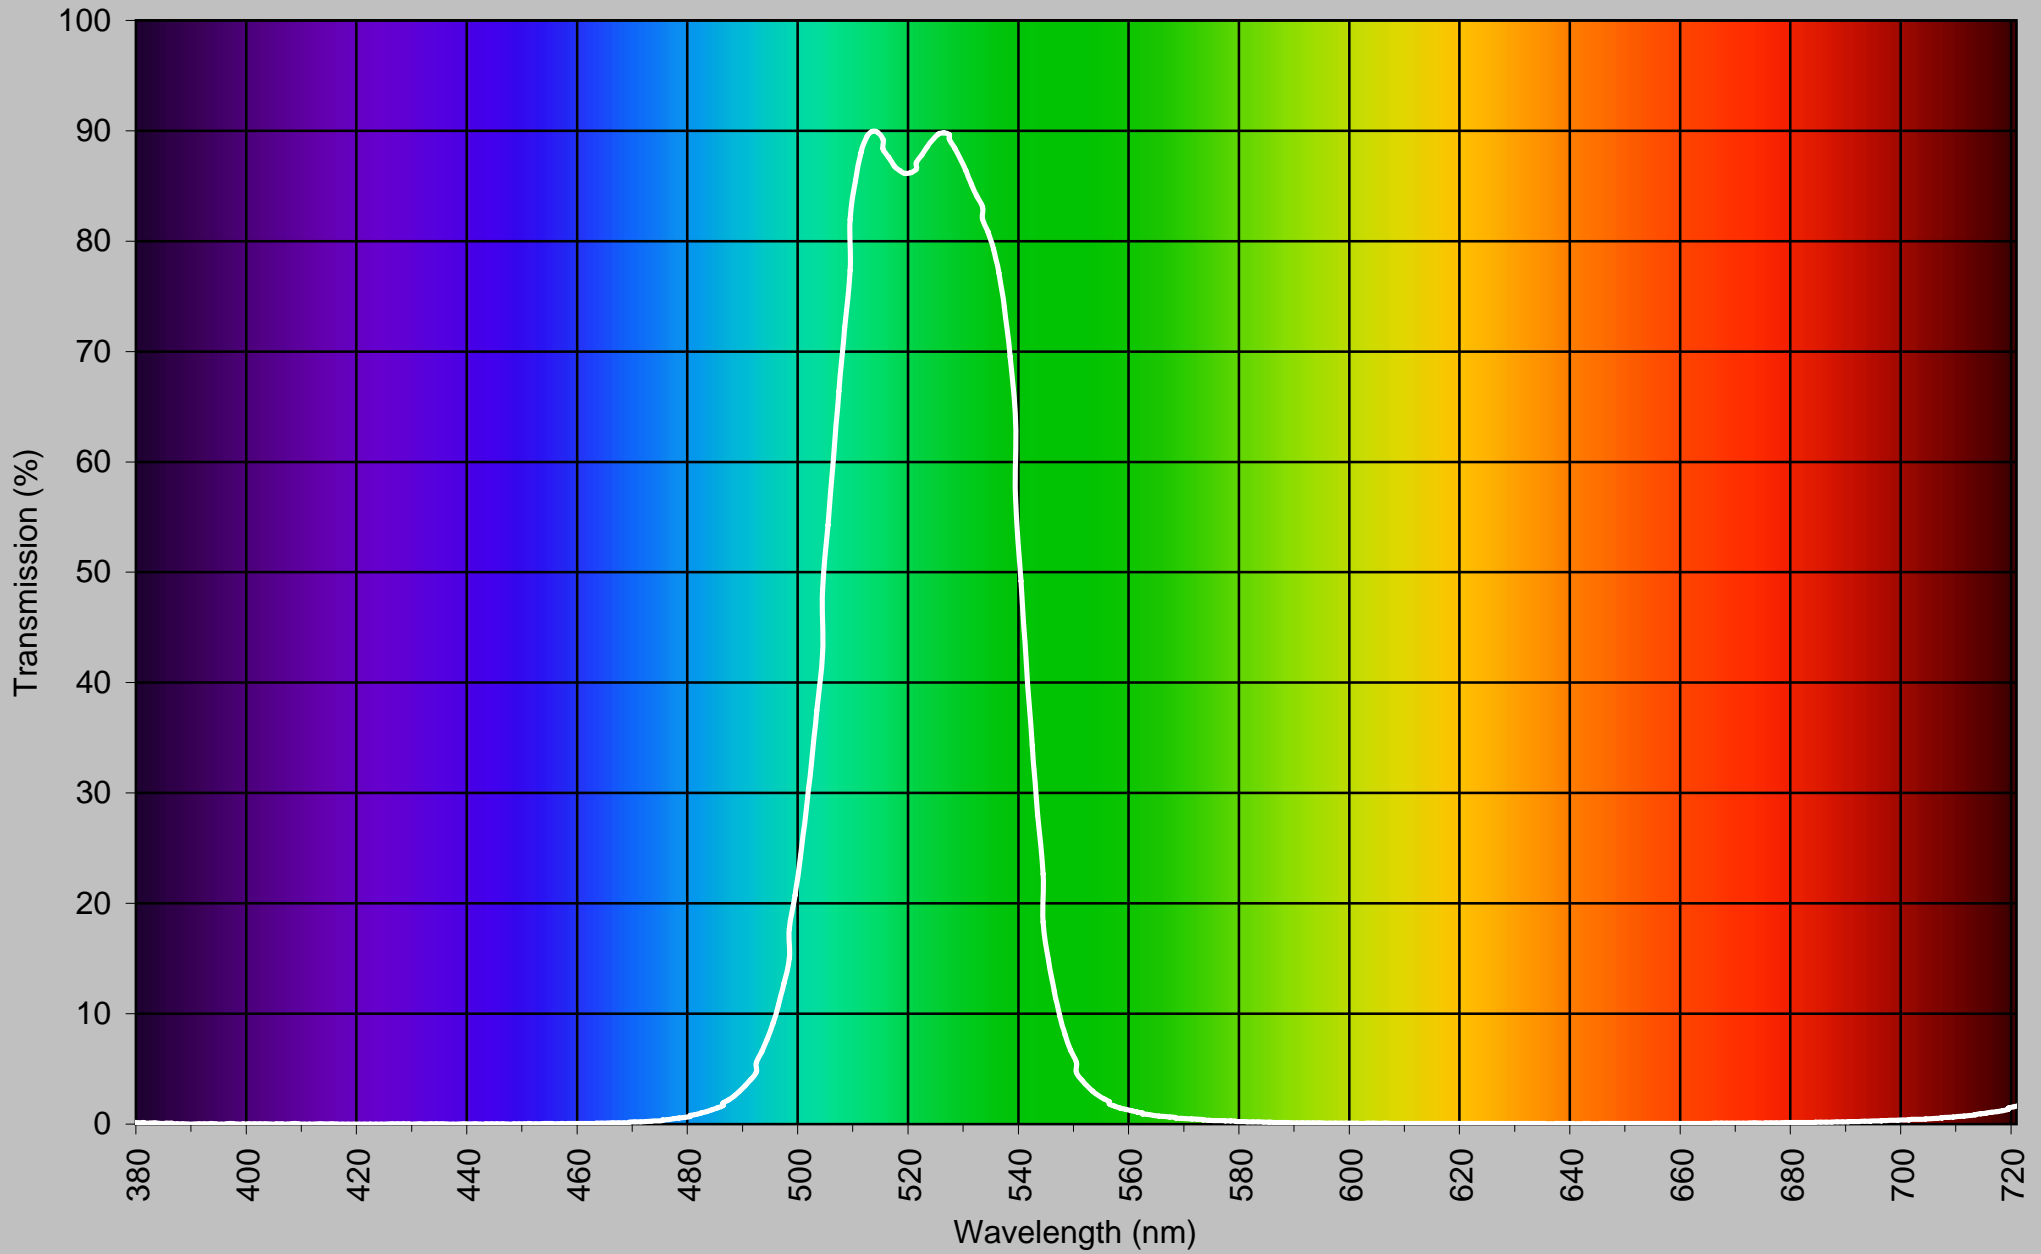

Apollo Blue

%T = 5.6

D-4350

Sultry Blue

%T = 17.7

D-4450

Heavenly Blue

%T = 29.5

%T = 77.7

D-4900

Island Blue

%T = 9.0

D-4950

Caribbean Blue

%T = 49.0

D-4970

Atlantic Green Blue

%T = 8.6

D-5300

Apollo Green

%T = 22.9

D-5700

Kelly Green

%T = 36.8

Golden Amber

%T = 40.6

D-7650

Coral Amber

%T = 67.6

D-7750

Sailor's Delight Orange

%T = 23.3