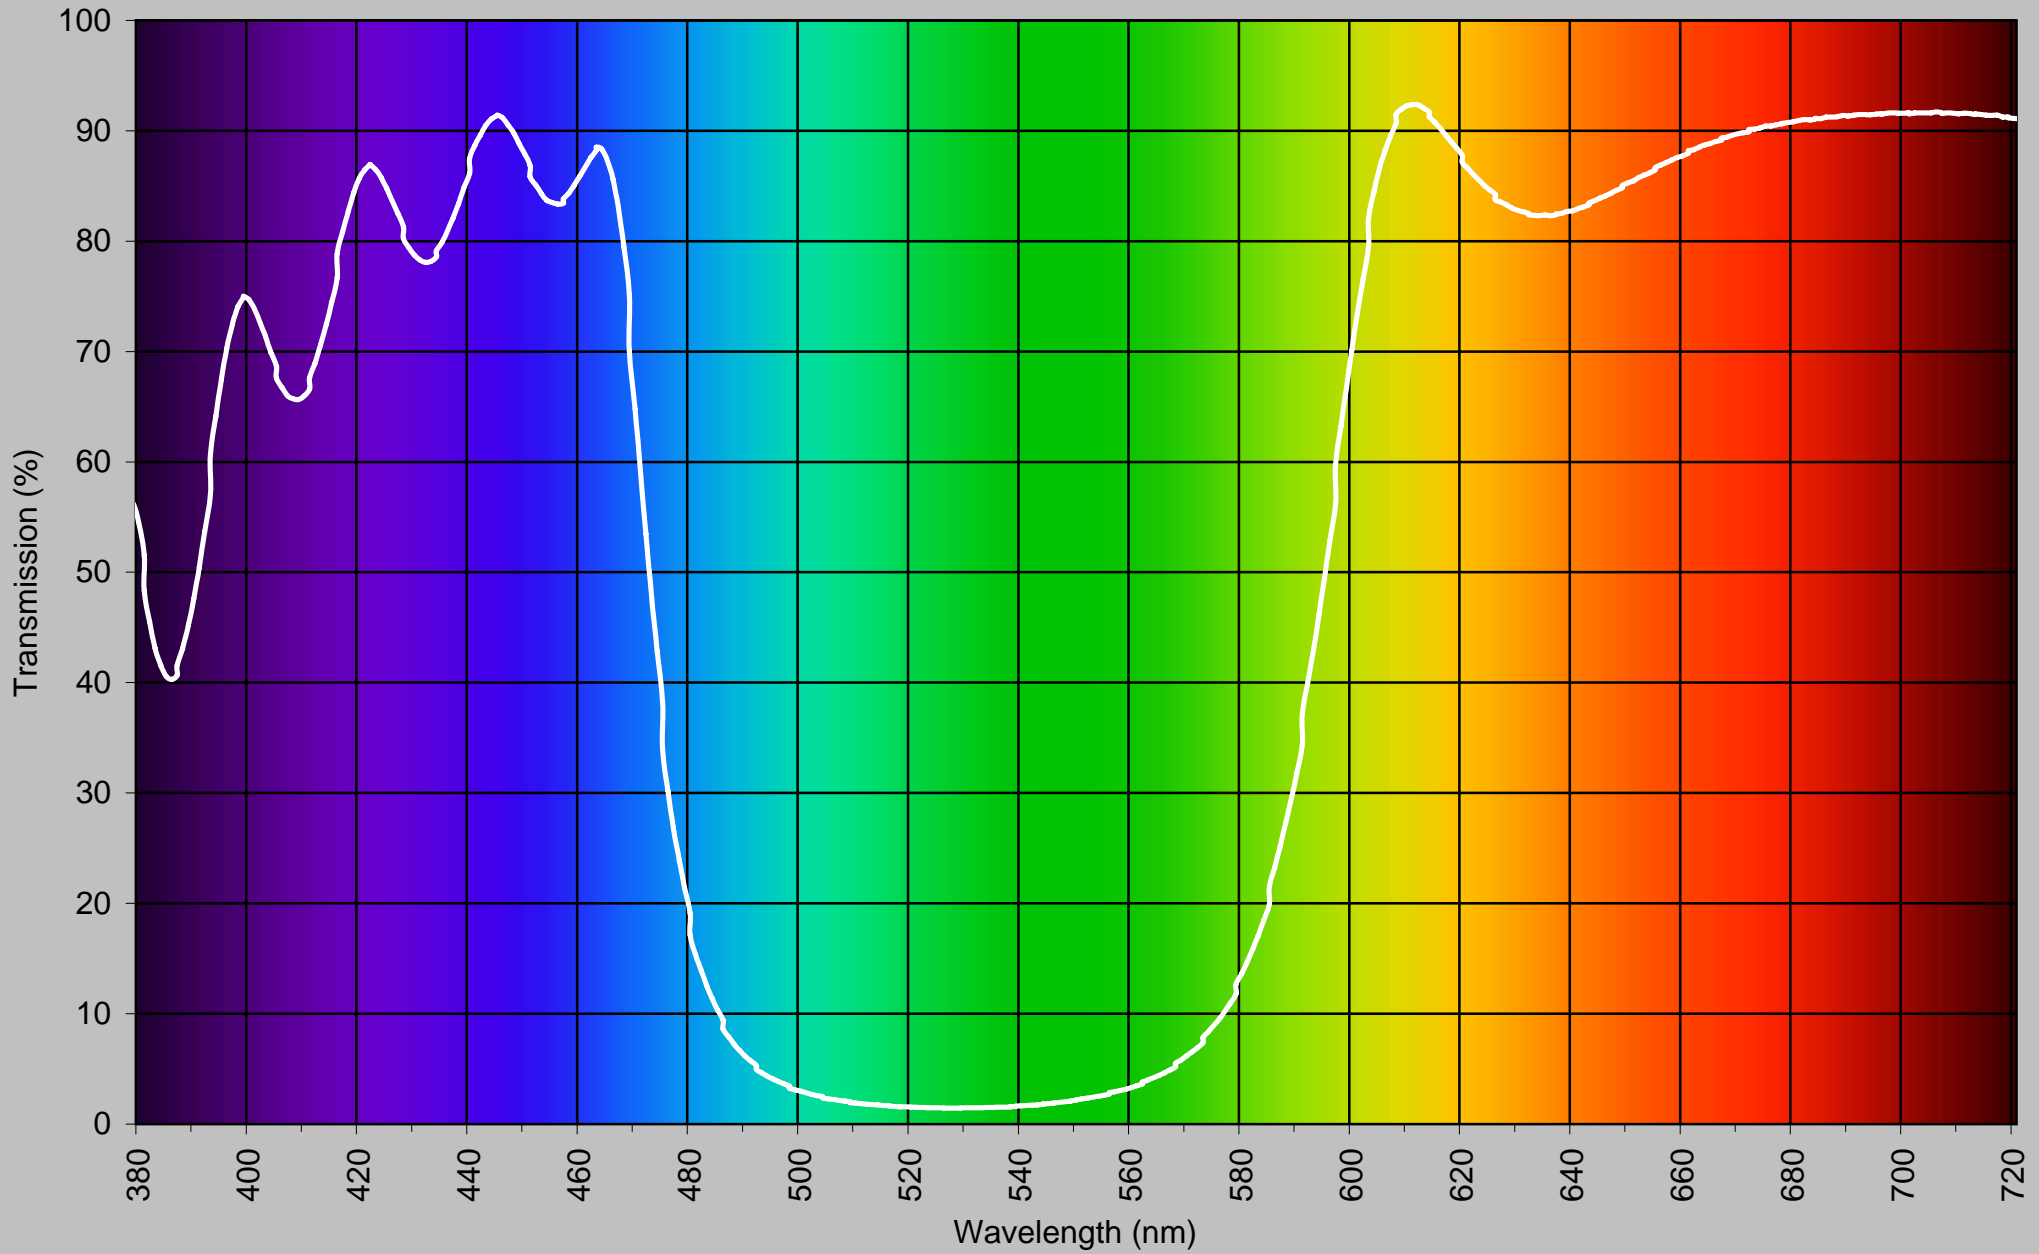

Golden Amber

%T = 40.6

D-7650

Coral Amber

%T = 67.6

D-7750

Sailor's Delight Orange

%T = 23.3

%T = 8.5

D-8350

Bludgeon Red

%T = 1.6

D-8650

In the Pink

%T = 37.3

D-8675

Deep Pink

%T = 23.7

D-8820

Apollo Magenta Medium

%T = 6.9

D-9000

Hot Mirror

%T = 89.8