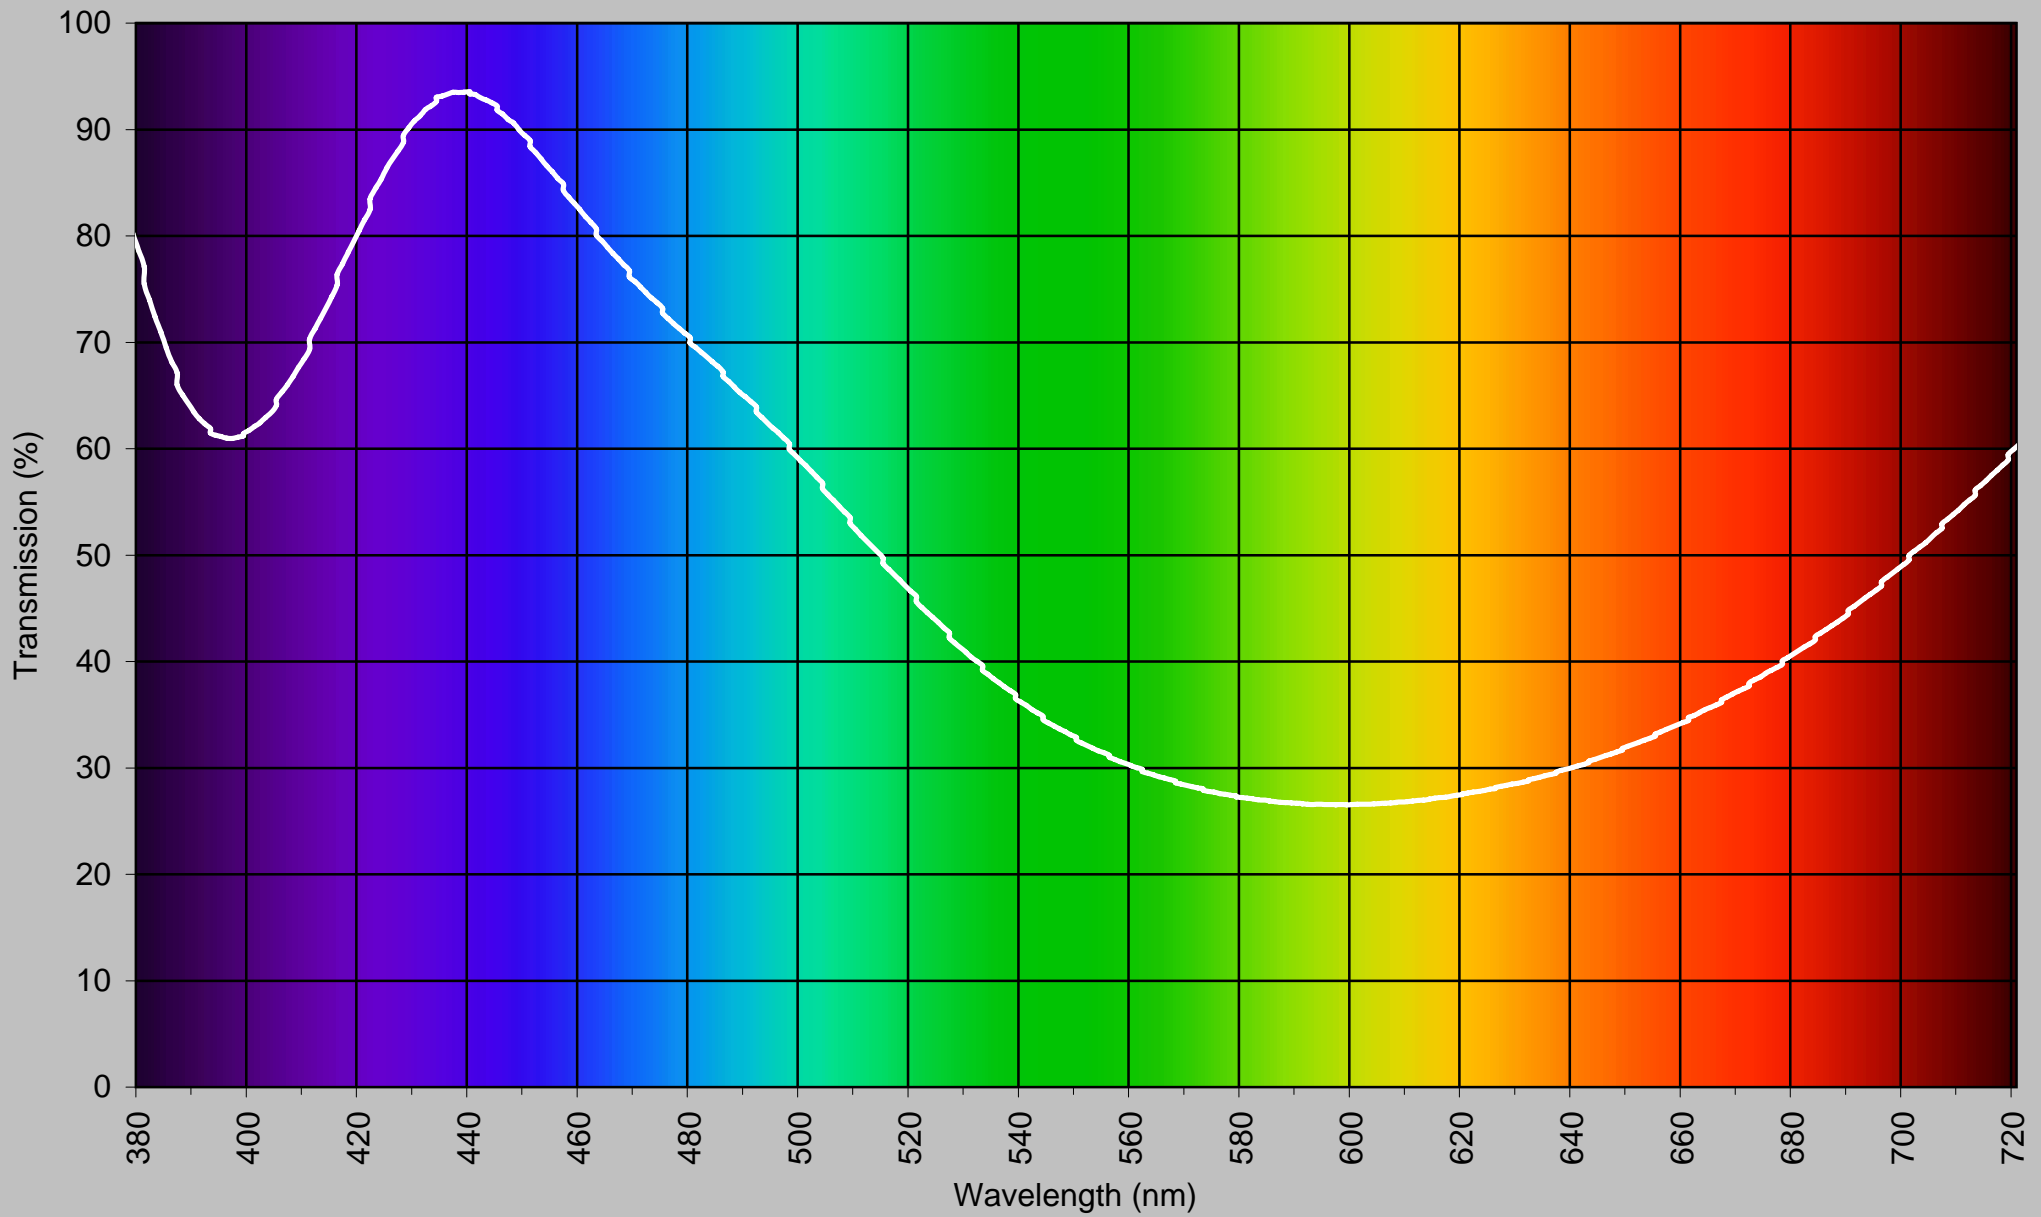

3200k - 5600k

CTB1

Boosts 3200k to 5600k

%T = 36.2