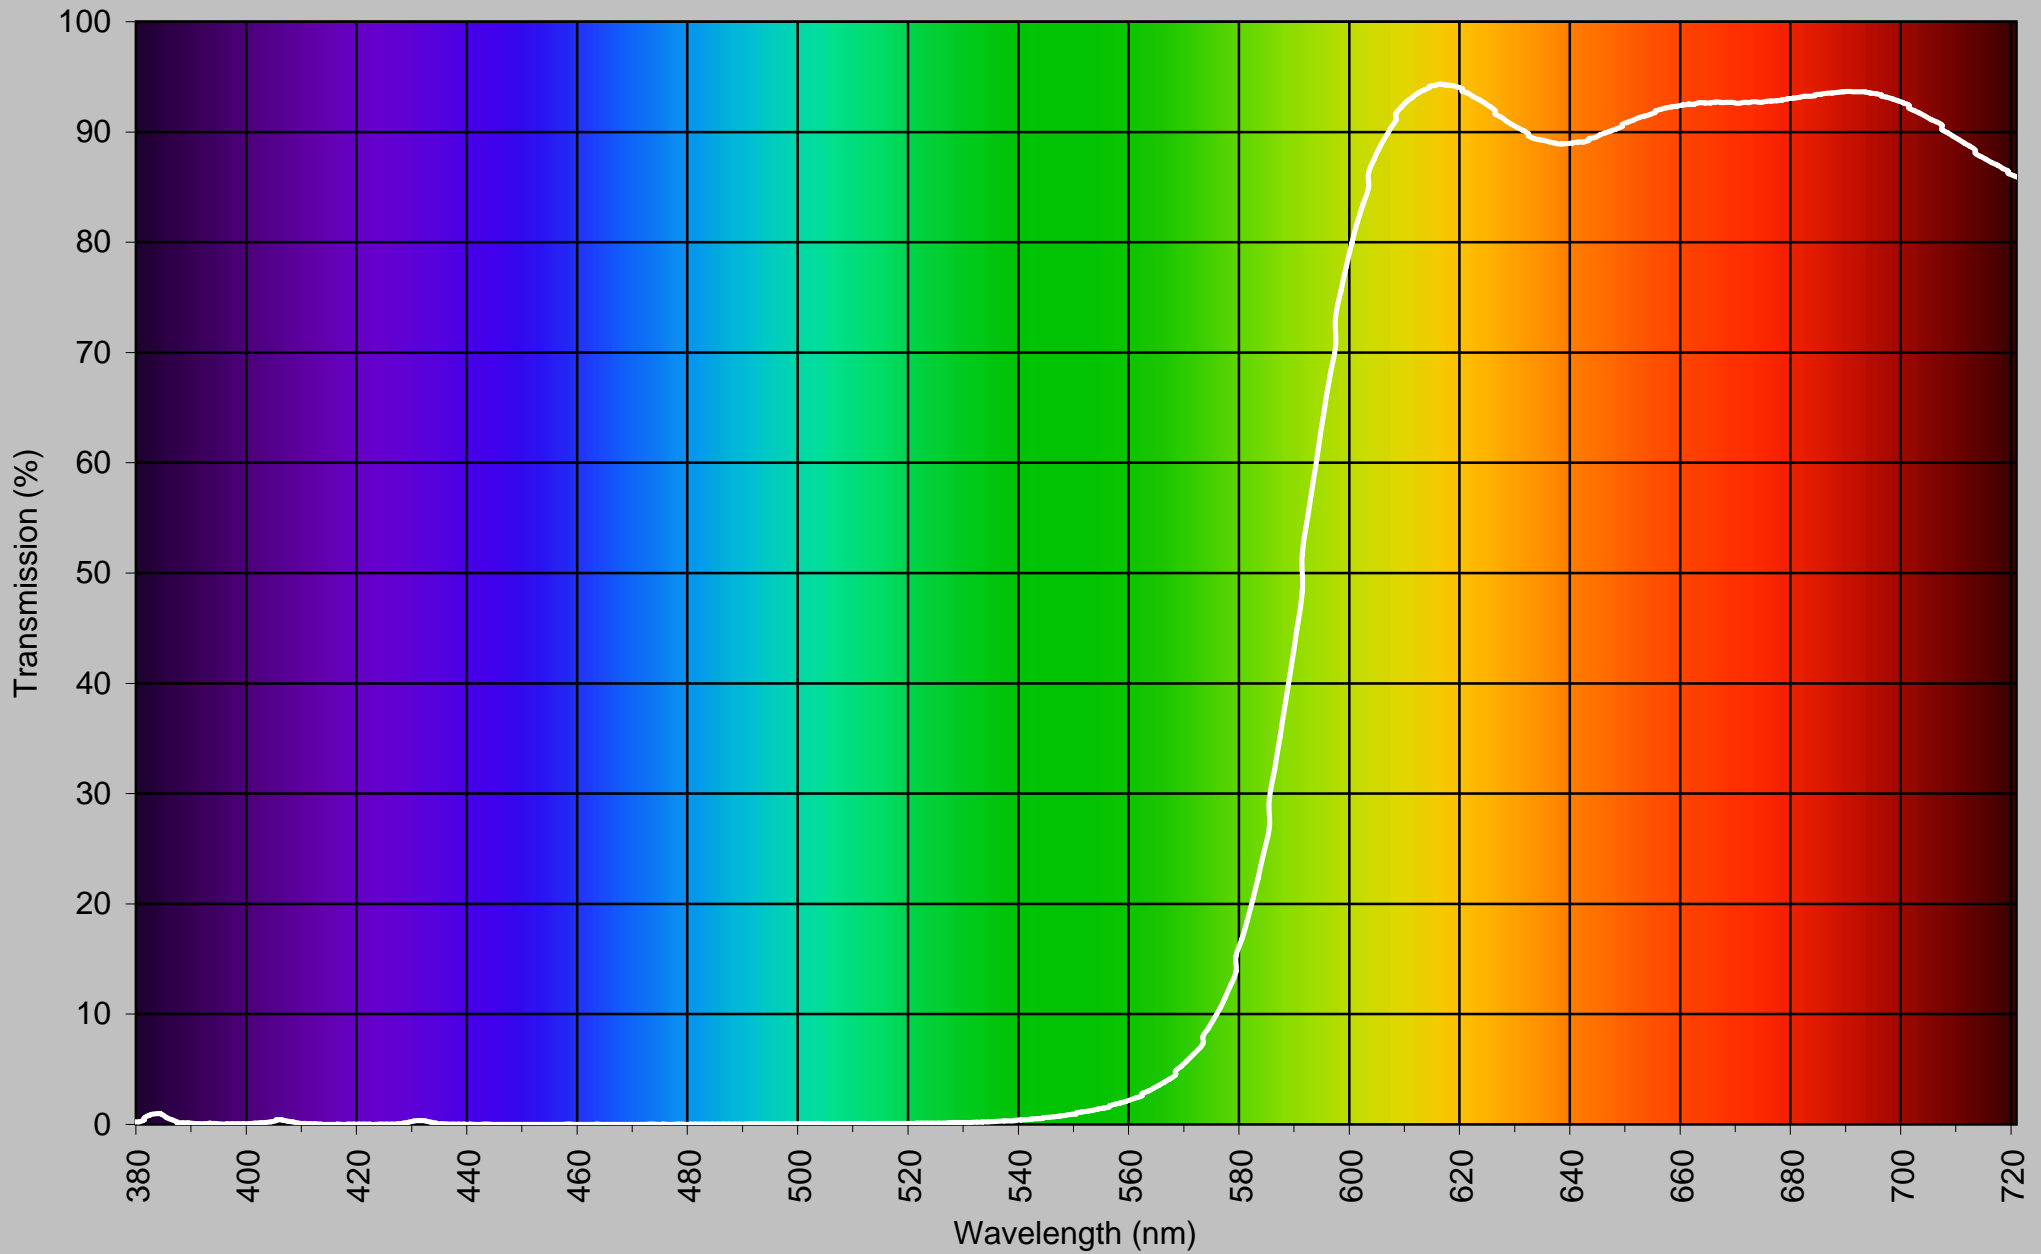

Golden Amber

%T = 40.6

D-7650

Coral Amber

%T = 67.6

D-7750

Sailor's Delight Orange

%T = 23.3

D-8225

Rose

%T = 5.1

D-8250

Vixen Red

%T = 10.6

D-8300

Diva Red