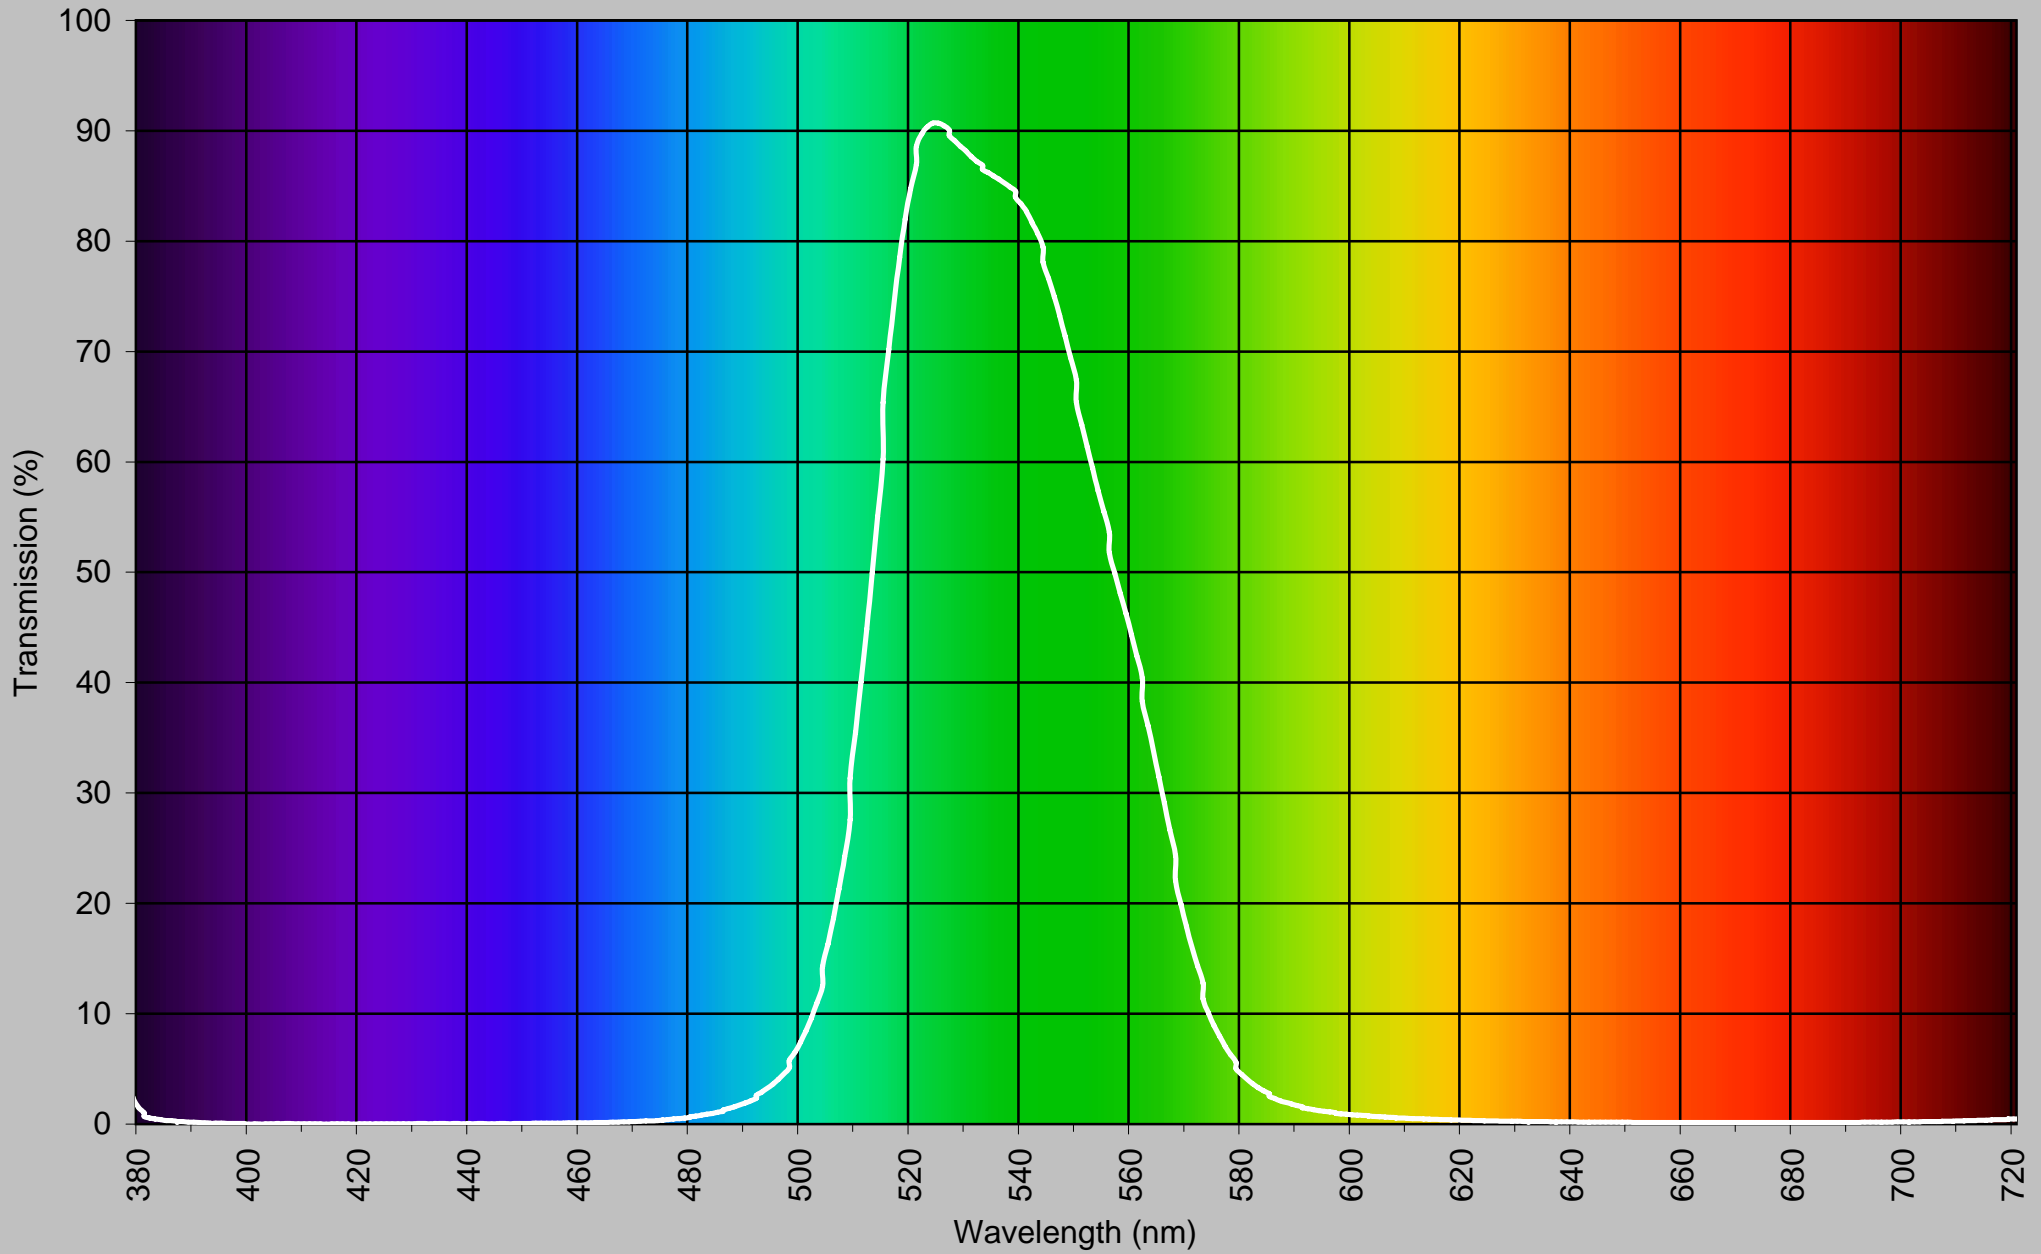

D-5825

Rain Forest Green

%T = 34.8