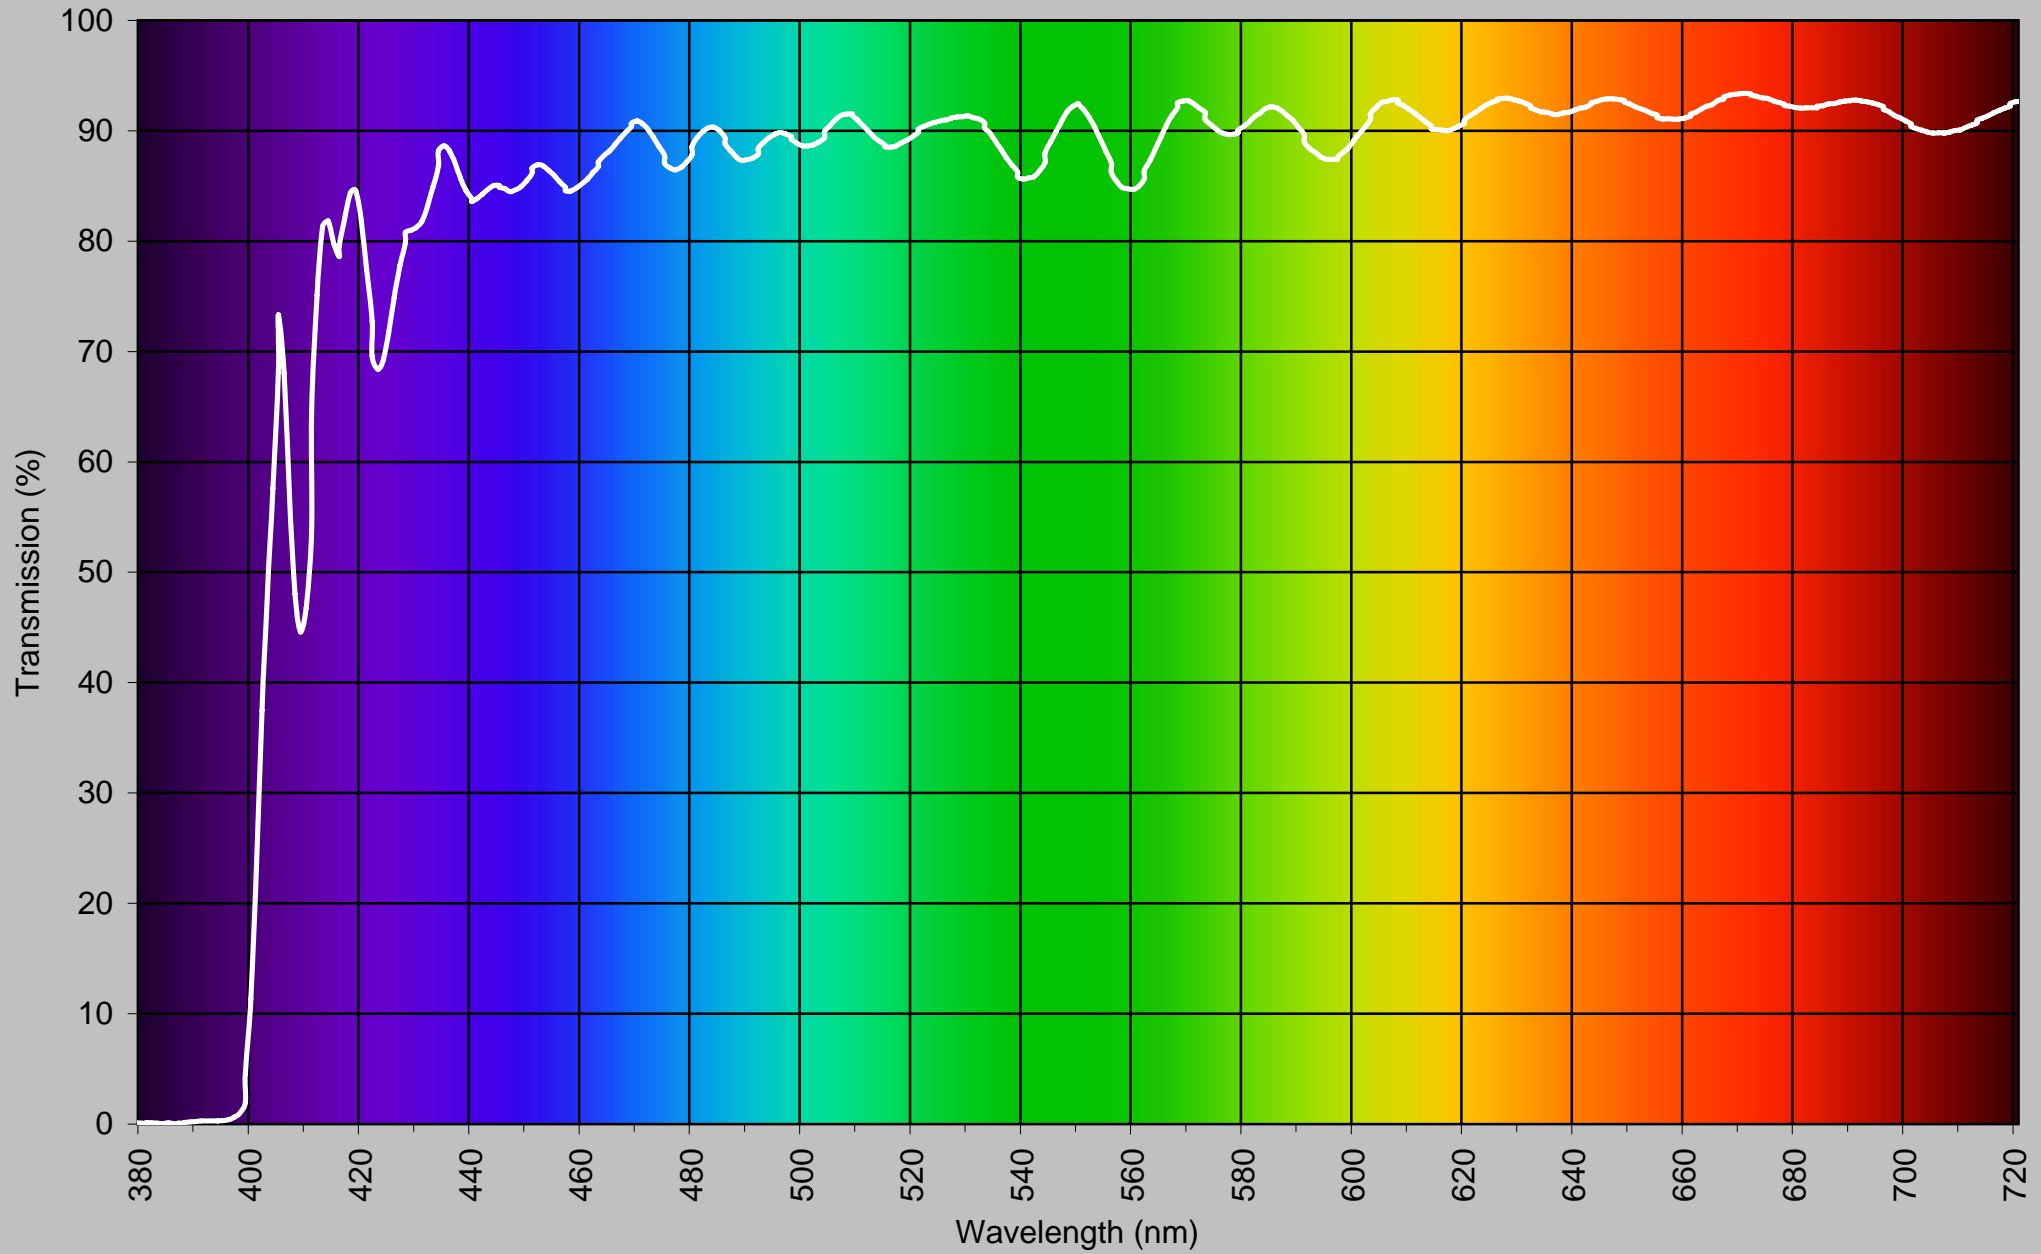

Deep Pink

%T = 23.7

D-8820

Apollo Magenta Medium

%T = 6.9

D-9000

Hot Mirror

%T = 89.8