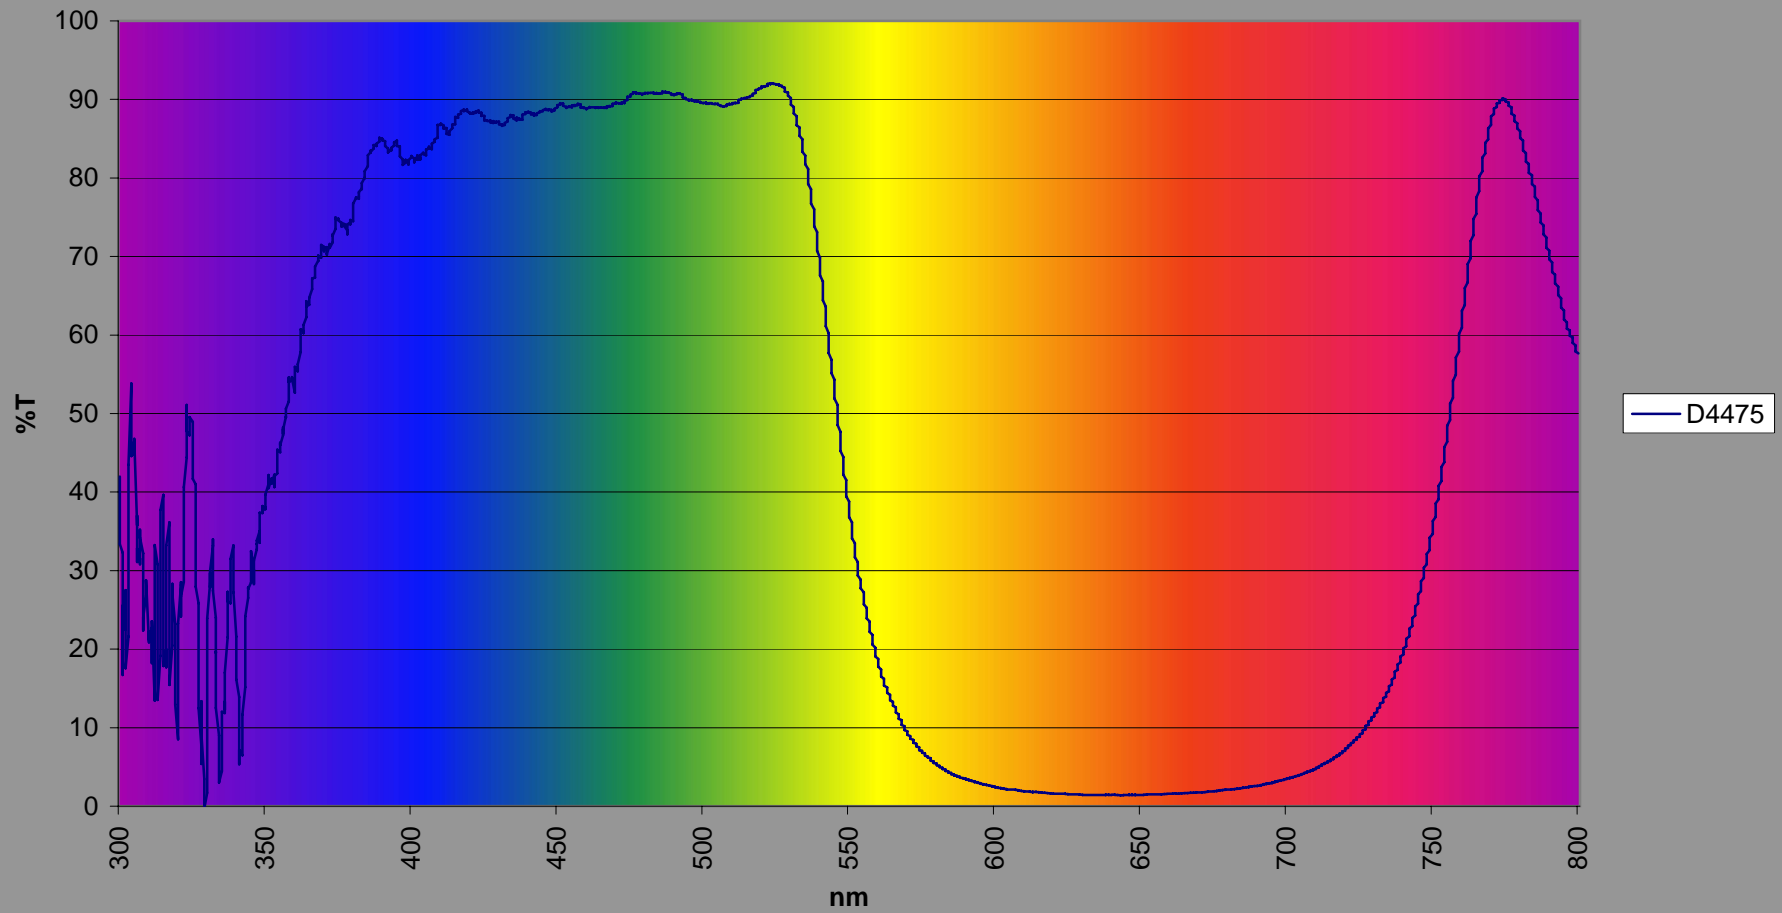

%T = 40.6

D-4000

UV Transparent

%T = 0.0

D-4100

Mournful Blue

%T = 0.8

D-4250

Apollo Blue

%T = 5.6

D-4350

Sultry Blue

%T = 17.7

D-4450

Heavenly Blue

%T = 29.5

D-4475

Cyan

%T = 37.6

D-4650
Crisp Blue
T% = 27.1

D-4680
Blue Moon

%T = 21.7

D-4875

Steel Blue

%T = 77.7

D-4900

Island Blue

%T = 9.0

D-4950

Caribbean Blue

%T = 49.0

D-4970