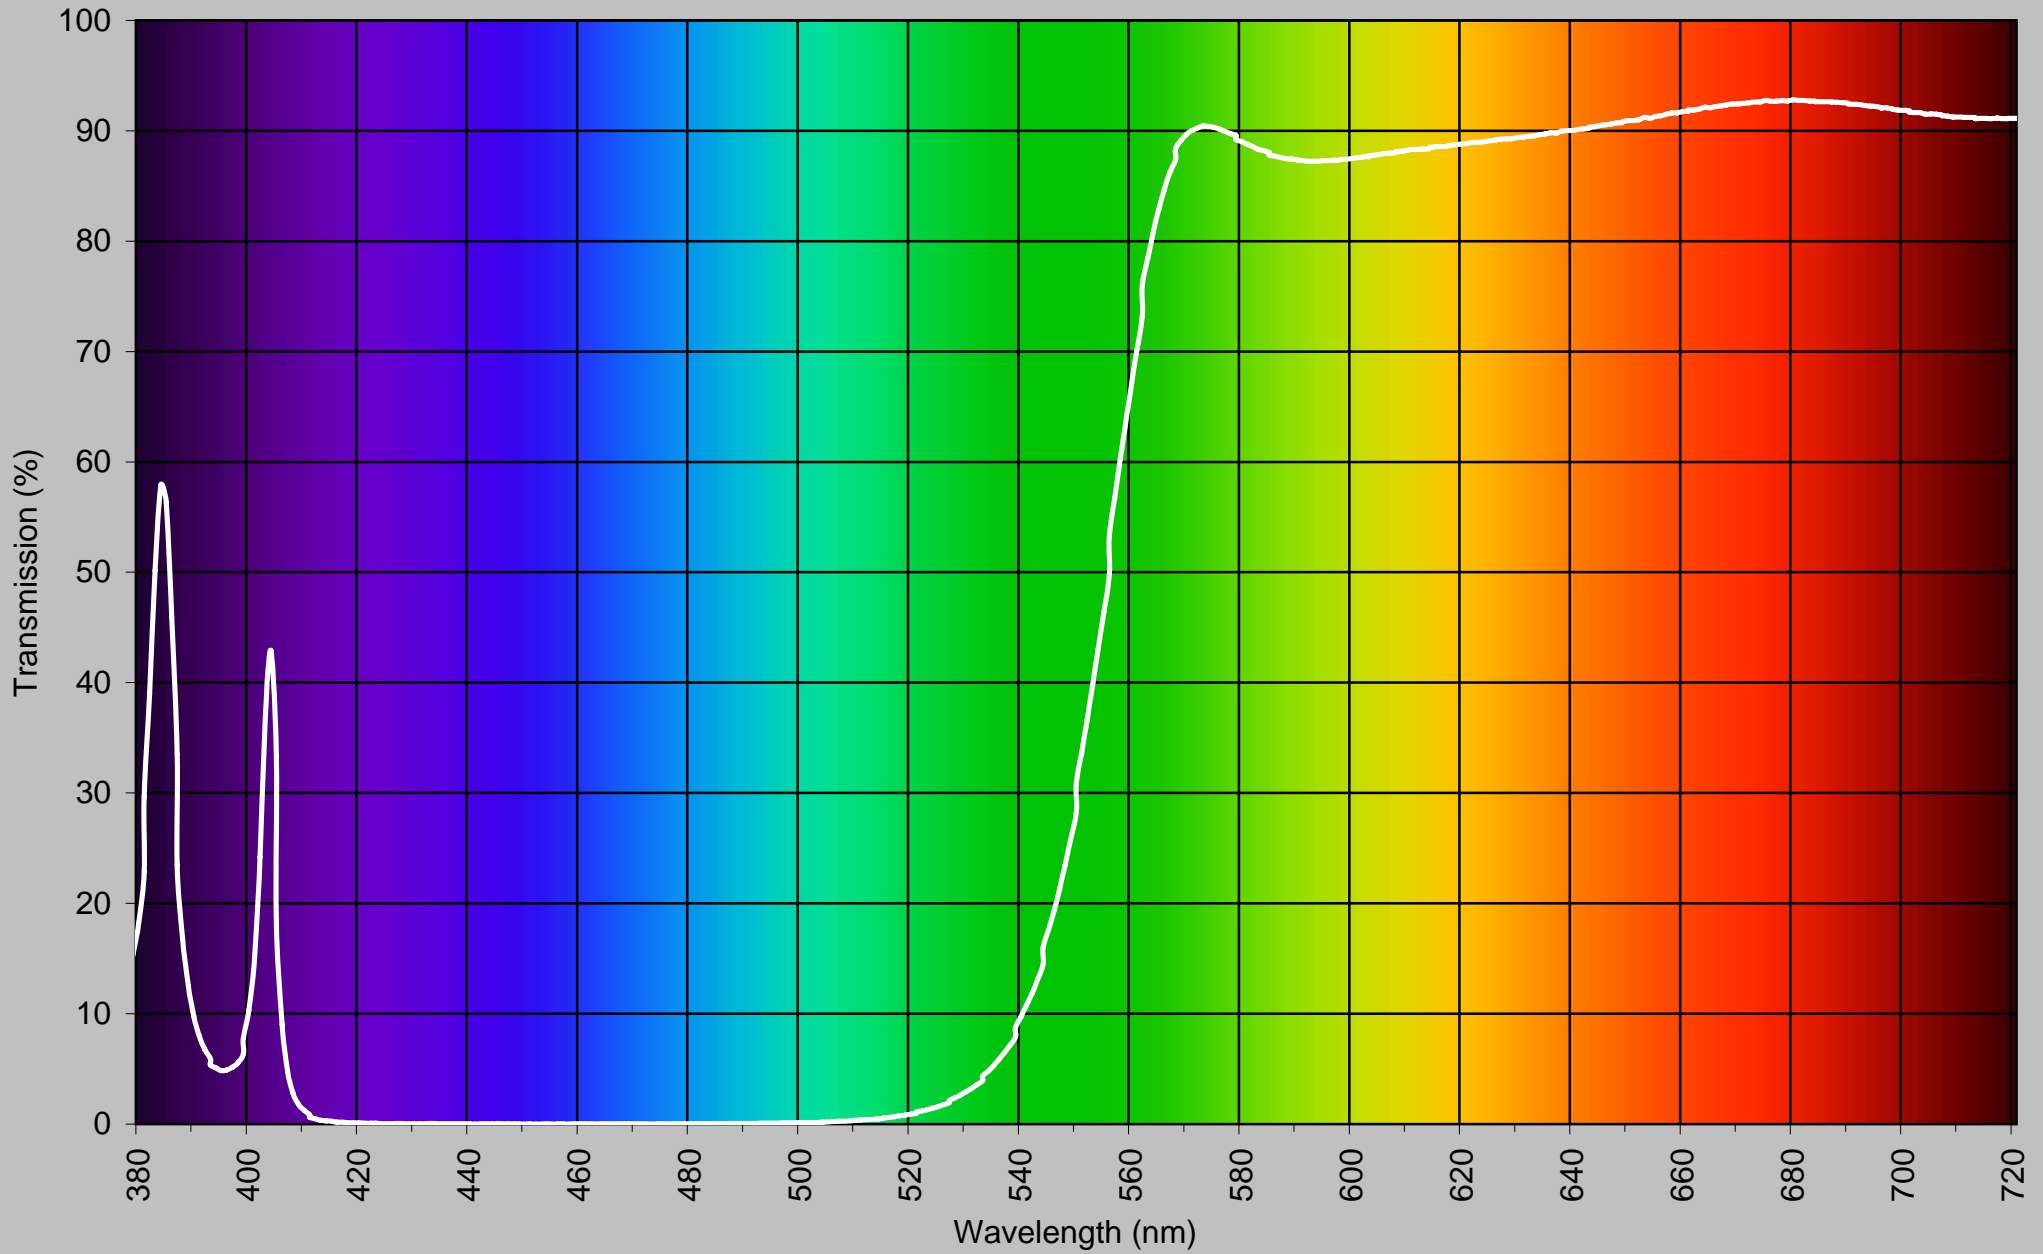

%T = 77.8

D-6500

Bikini Yellow

%T = 69.6

D-6900

Butterscotch

%T = 49.4

D-7450

Golden Amber

%T = 40.6

D-7650

Coral Amber

%T = 67.6

D-7750

Sailor's Delight Orange

%T = 23.3