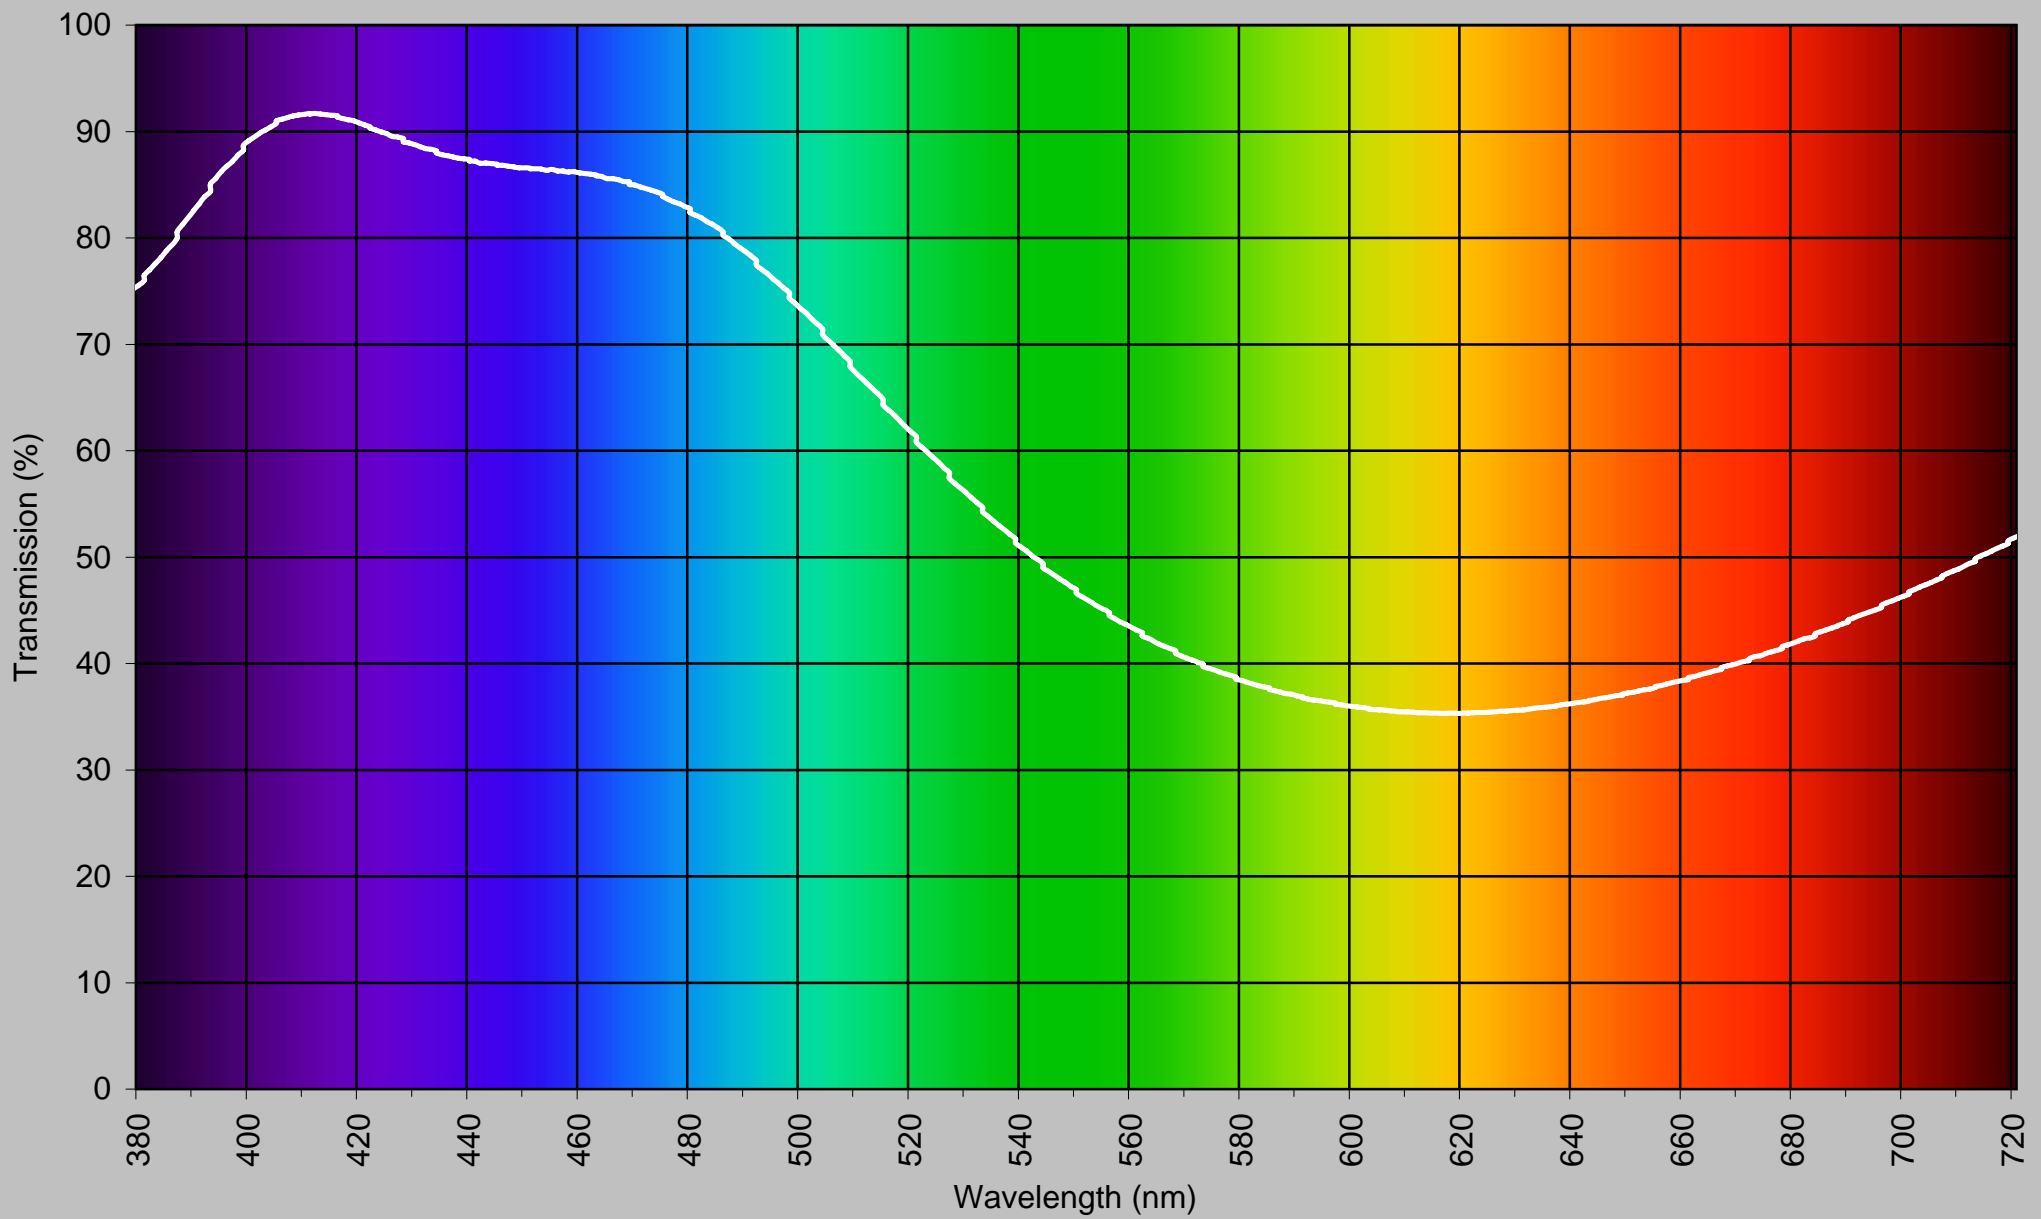

3600k - 6000k

CTB2

Boosts 3600k to 6000k

%T = 48.3