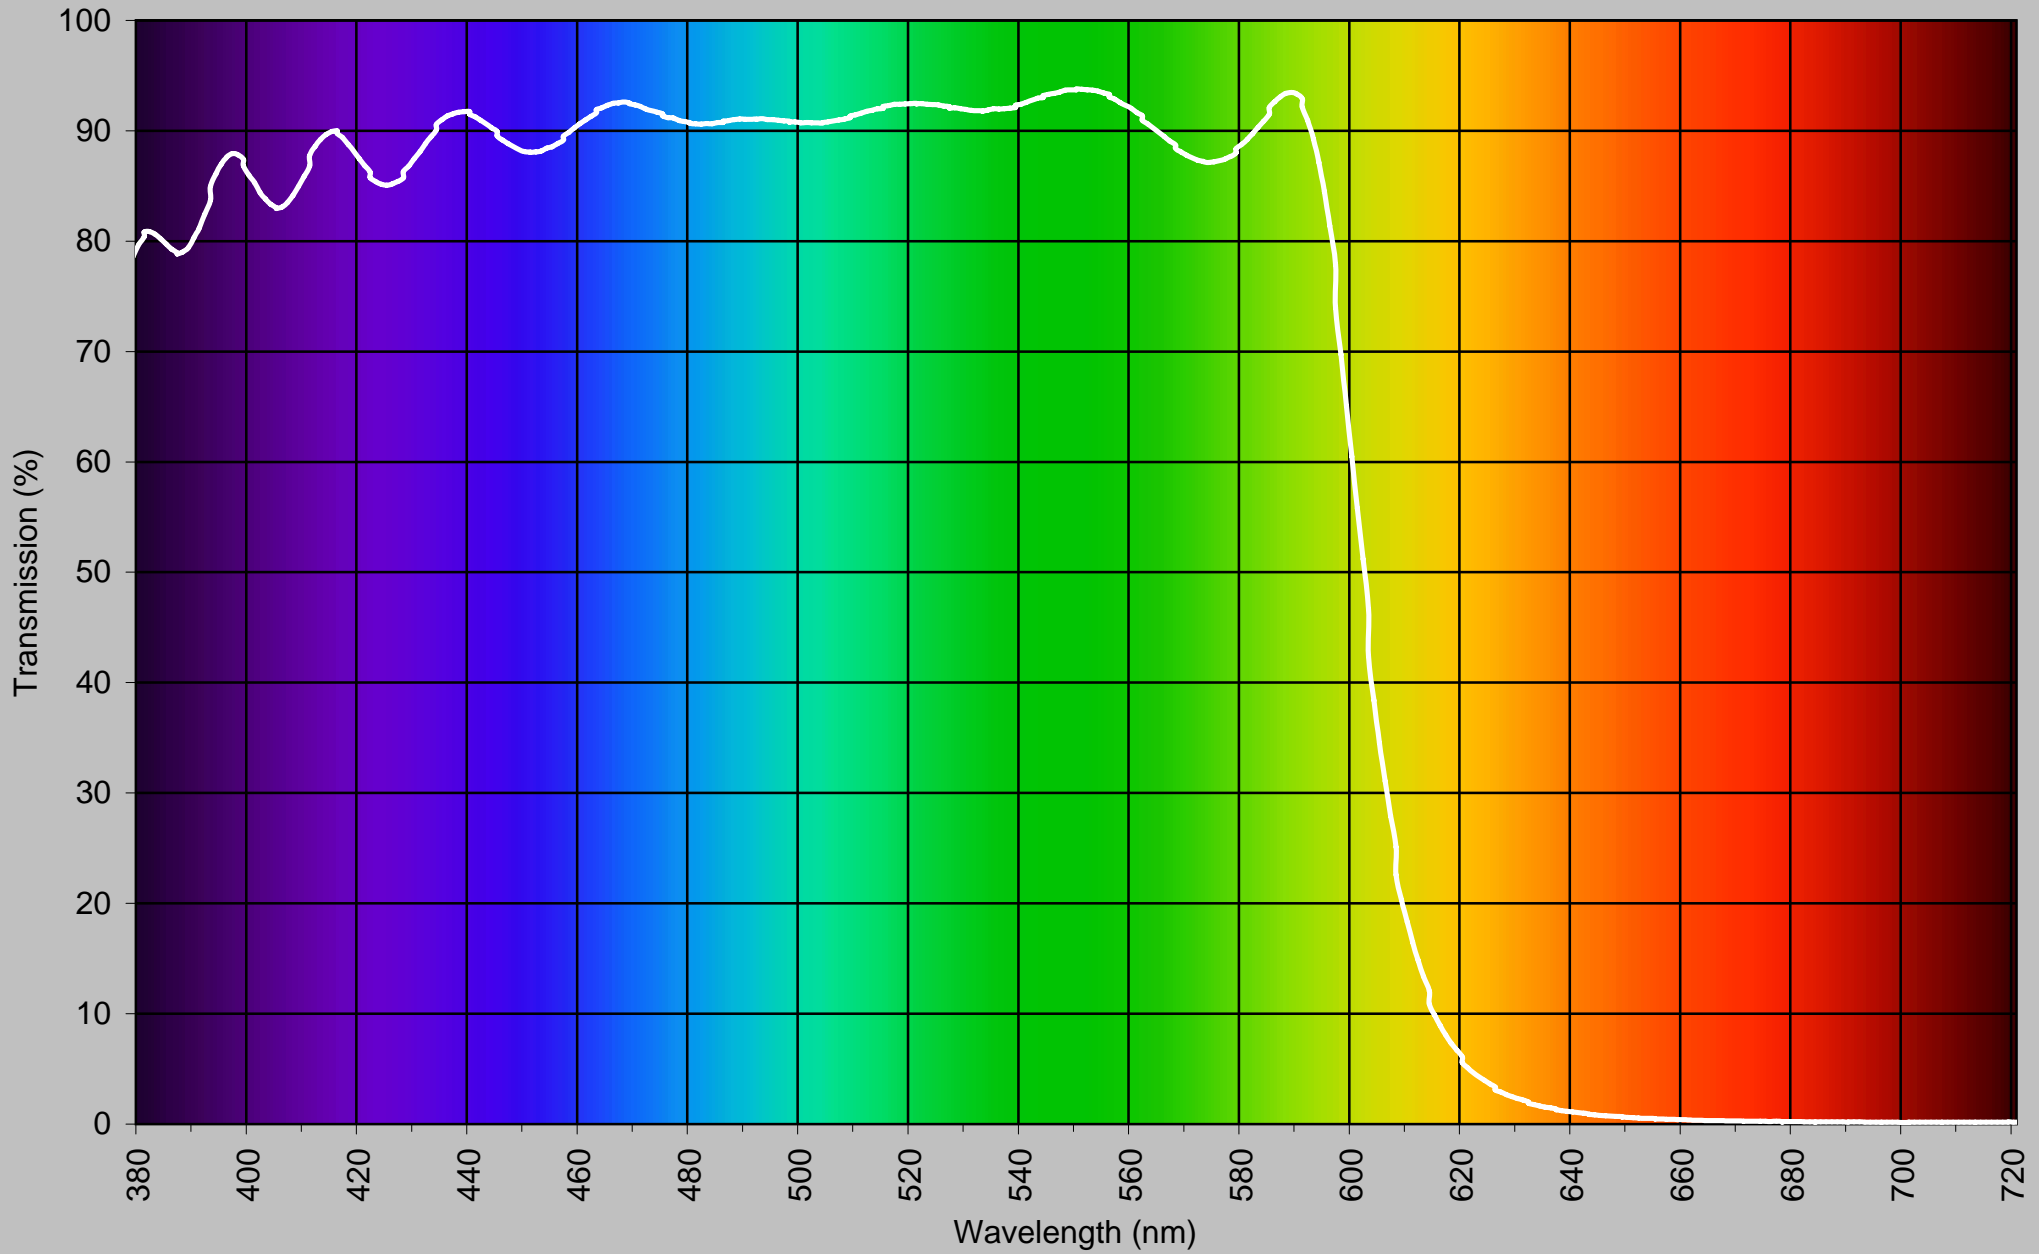

Apollo Blue

%T = 5.6

D-4350

Sultry Blue

%T = 17.7

D-4450

Heavenly Blue

%T = 29.5

D-4475

Cyan

%T = 37.6

D-4650
Crisp Blue
T% = 27.1

D-4680
Blue Moon

%T = 21.7

D-4875

Steel Blue

%T = 77.7

D-4900

Island Blue

%T = 9.0

D-4950

Caribbean Blue

%T = 49.0

D-4970

Atlantic Green Blue

%T = 8.6

D-5300

Apollo Green

%T = 22.9

D-5700

Kelly Green

%T = 36.8