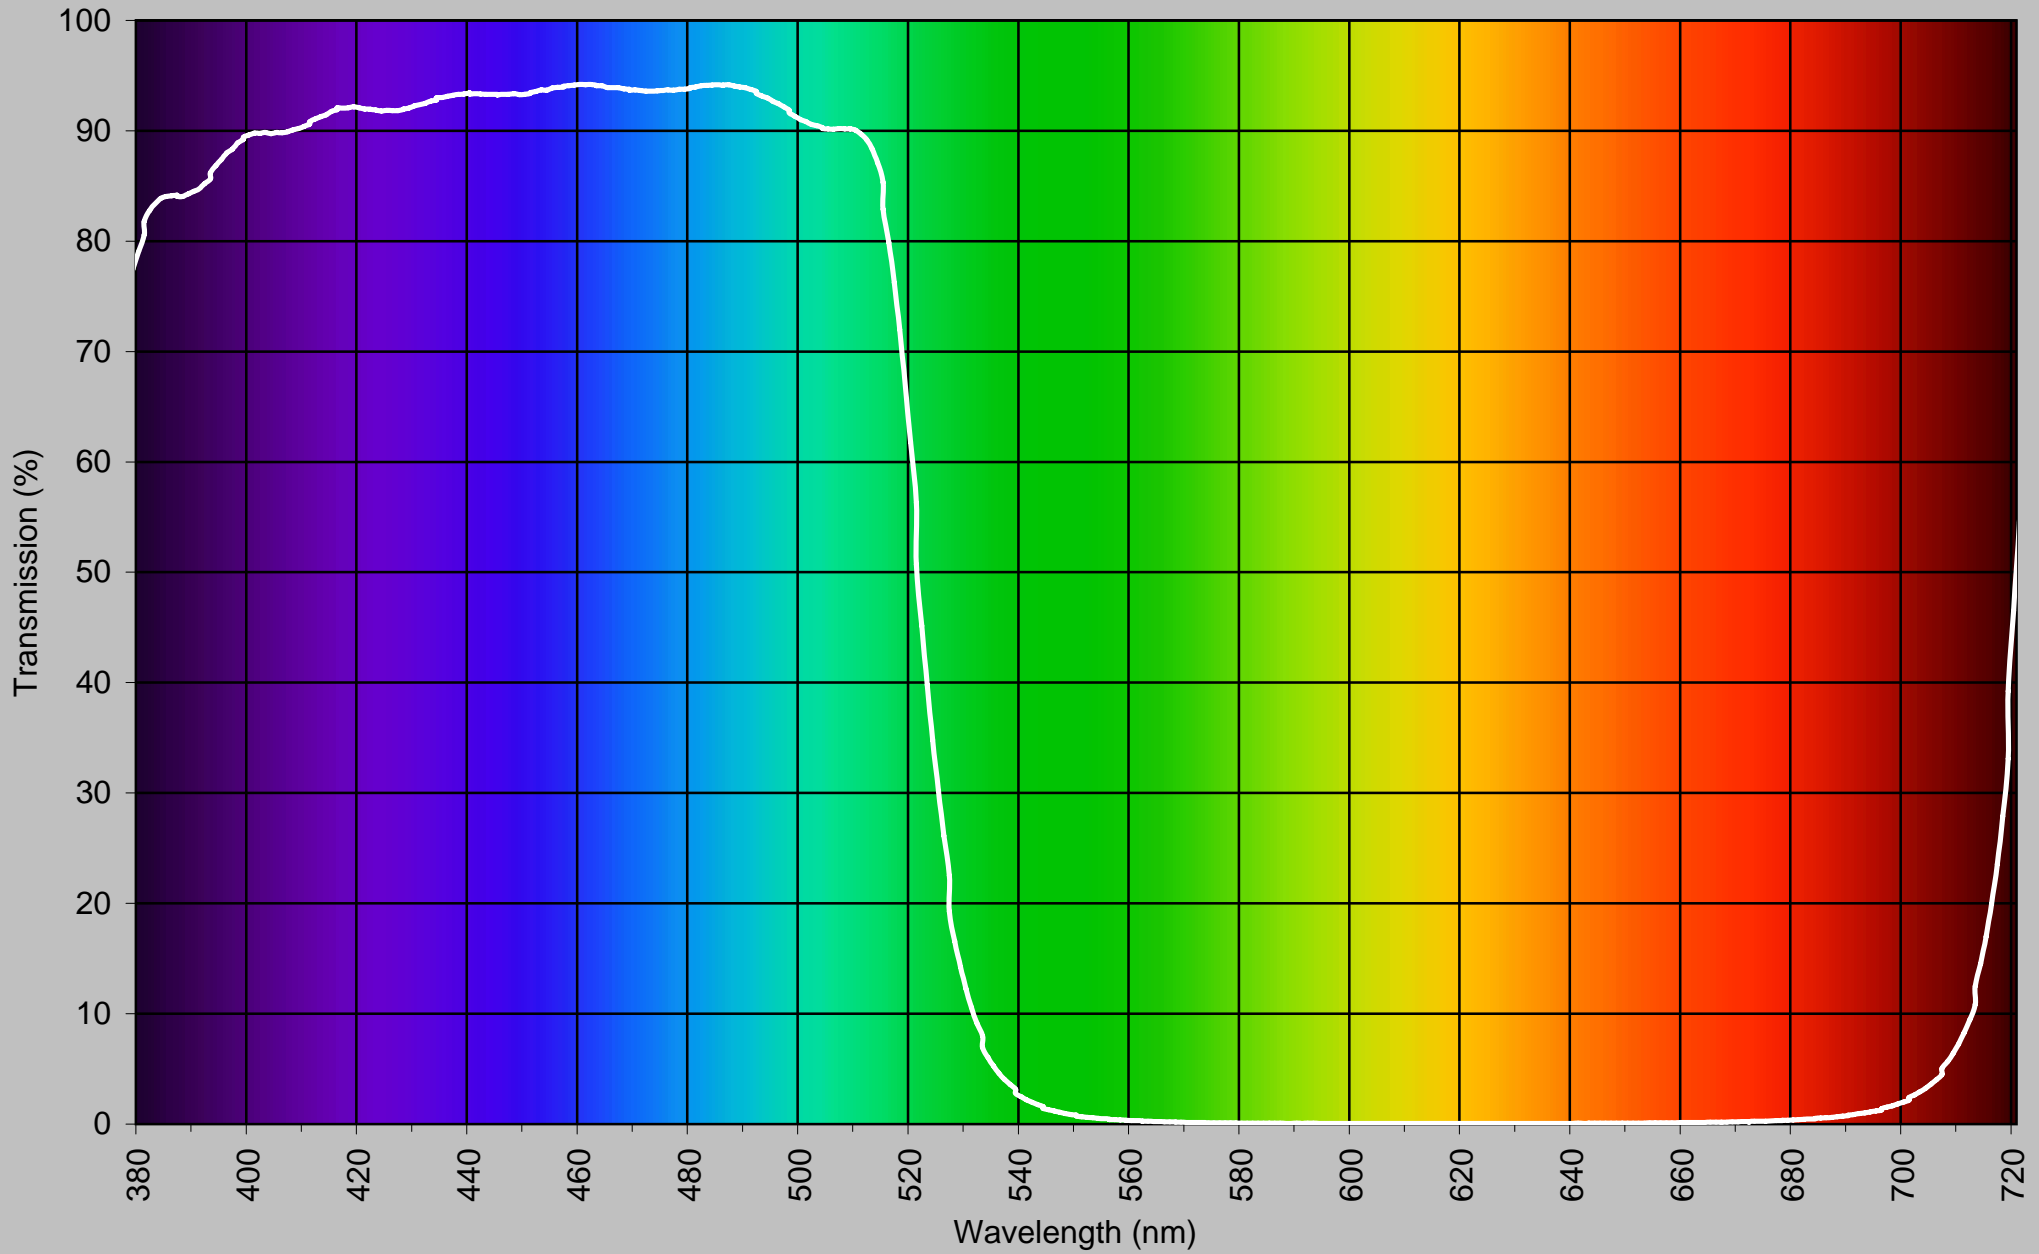

%T = 40.6

D-4000

UV Transparent

%T = 0.0

D-4100

Mournful Blue

%T = 0.8

D-4250

Apollo Blue

%T = 5.6

D-4350

Sultry Blue

%T = 17.7

D-4450

Heavenly Blue

%T = 29.5

D-4475

Cyan

%T = 37.6

D-4650
Crisp Blue
T% = 27.1

D-4680
Blue Moon

%T = 21.7

D-4875

Steel Blue

%T = 77.7

D-4900

Island Blue

%T = 9.0

D-4950

Caribbean Blue

%T = 49.0

D-4970