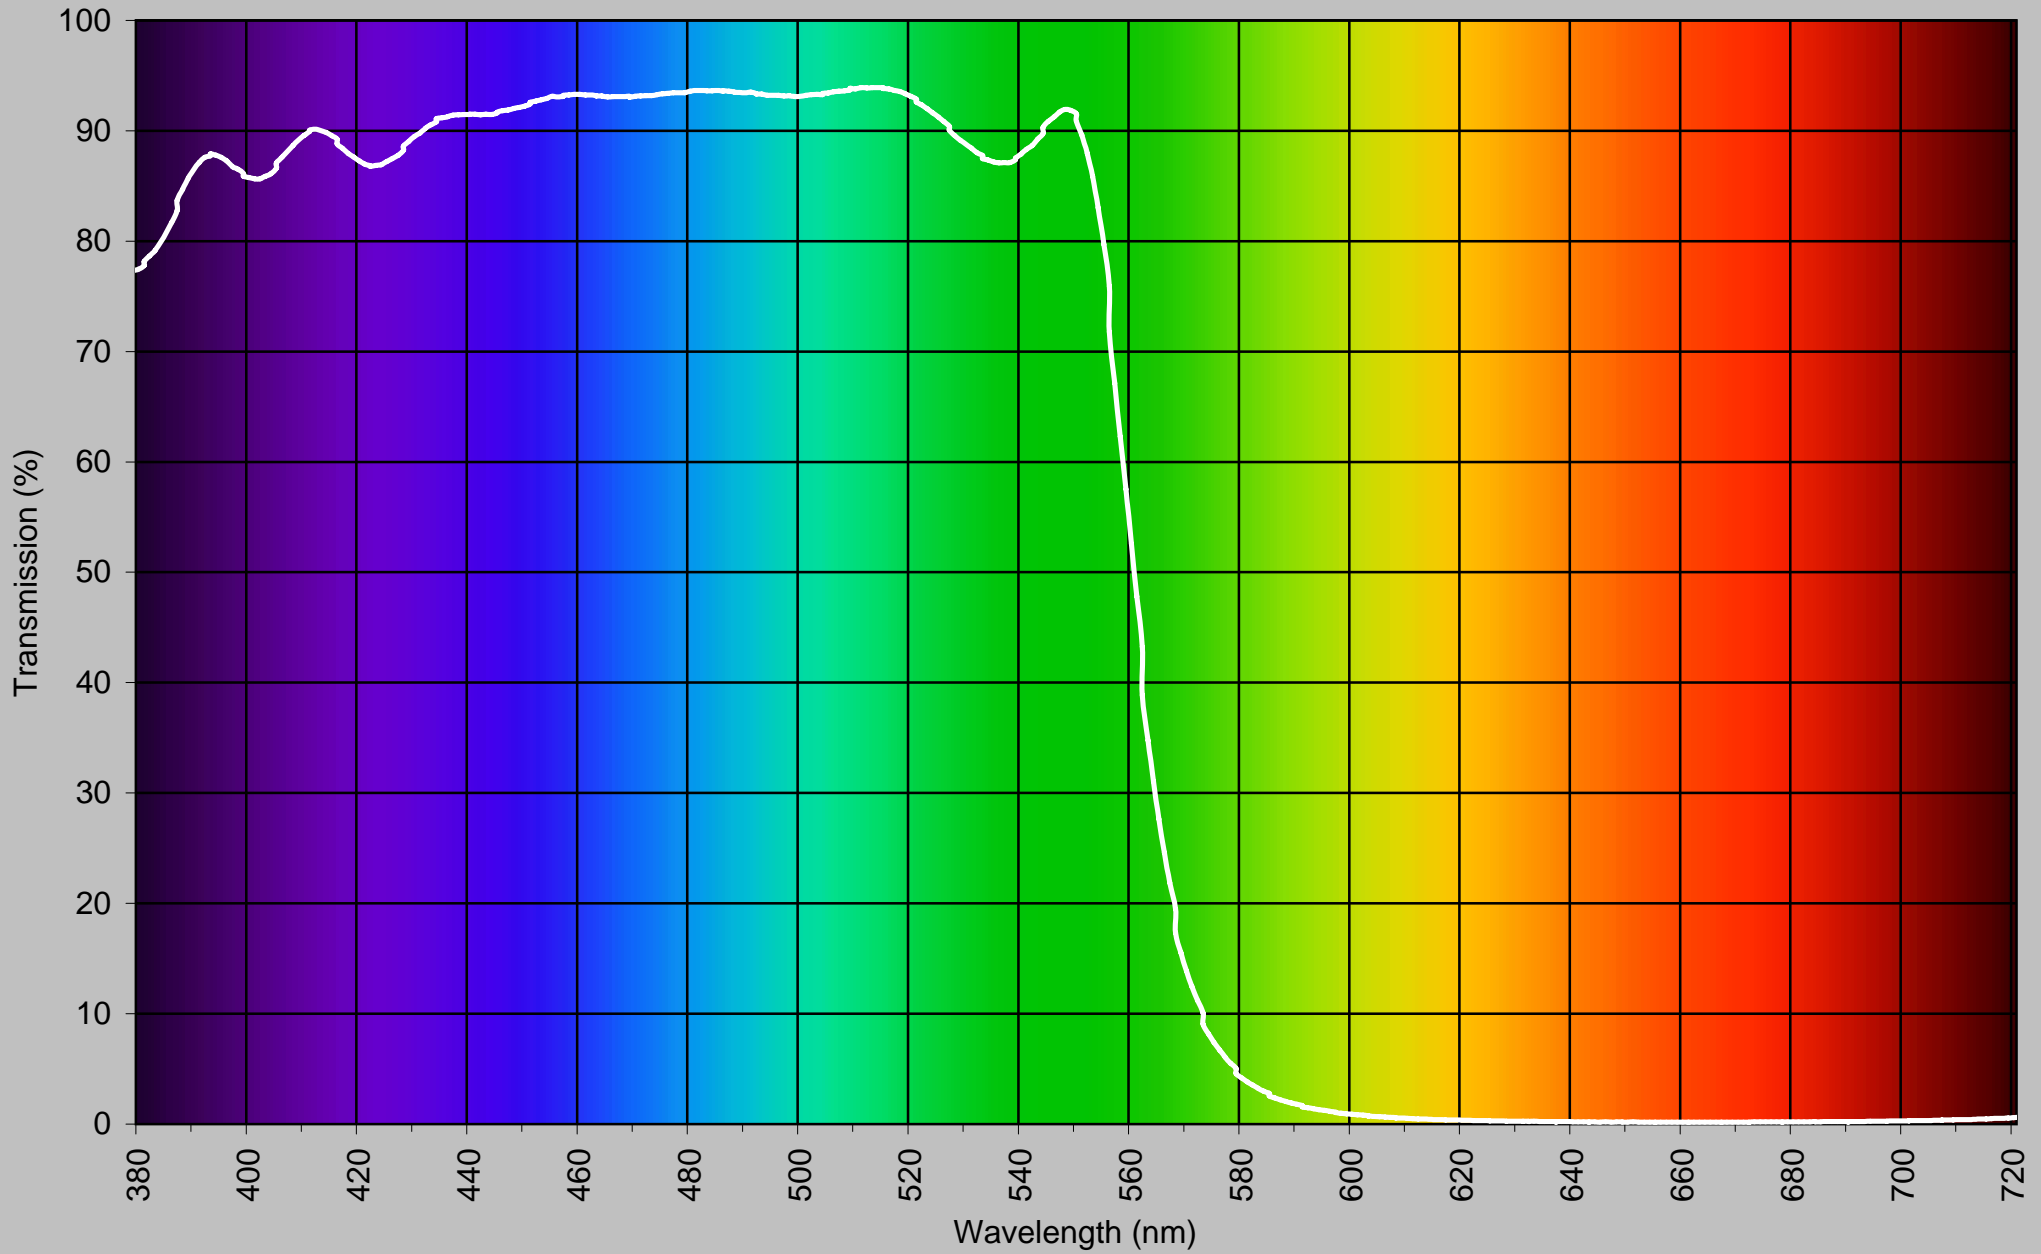

Apollo Blue

%T = 5.6

D-4350

Sultry Blue

%T = 17.7

D-4450

Heavenly Blue

%T = 29.5

D-4475

Cyan

%T = 37.6

D-4650
Crisp Blue
T% = 27.1

D-4680
Blue Moon

%T = 21.7

D-4875

Steel Blue

%T = 77.7

D-4900

Island Blue

%T = 9.0

D-4950

Caribbean Blue

%T = 49.0

D-4970

Atlantic Green Blue

%T = 8.6

D-5300

Apollo Green

%T = 22.9

D-5700

Kelly Green

%T = 36.8