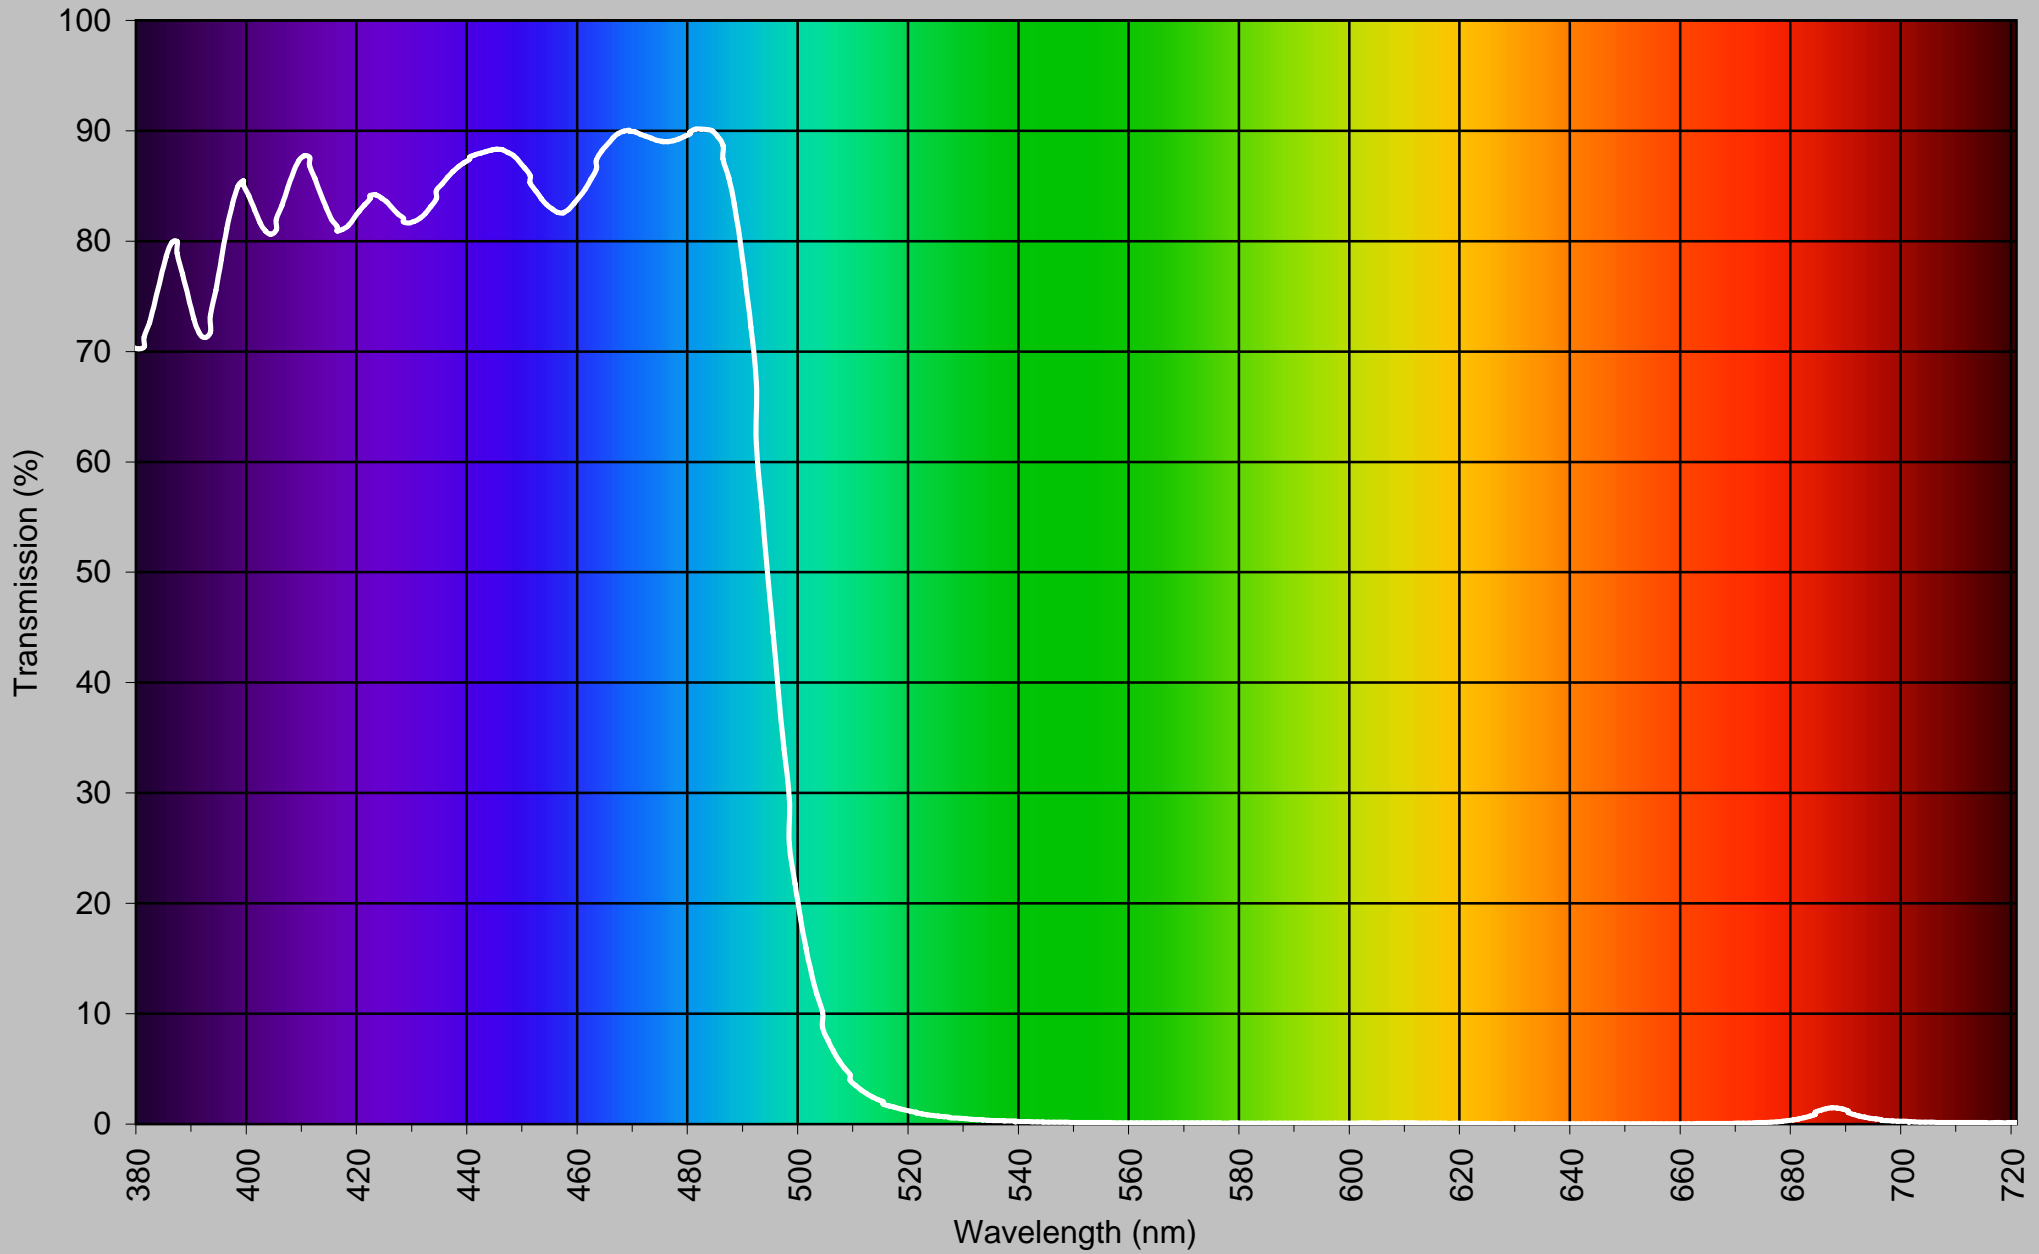

D-3050

Purple Mist

%T = 1.2

D-3100

Precious Purple

%T = 15.1

D-3250

Dominant Lavender

%T = 40.6

D-4000

UV Transparent

%T = 0.0

D-4100

Mournful Blue

%T = 0.8

D-4250

Apollo Blue

%T = 5.6

D-4350

Sultry Blue

%T = 17.7

D-4450

Heavenly Blue

%T = 29.5

D-4475

Cyan

%T = 37.6

D-4650
Crisp Blue
T% = 27.1

D-4680
Blue Moon

%T = 21.7

D-4875

Steel Blue