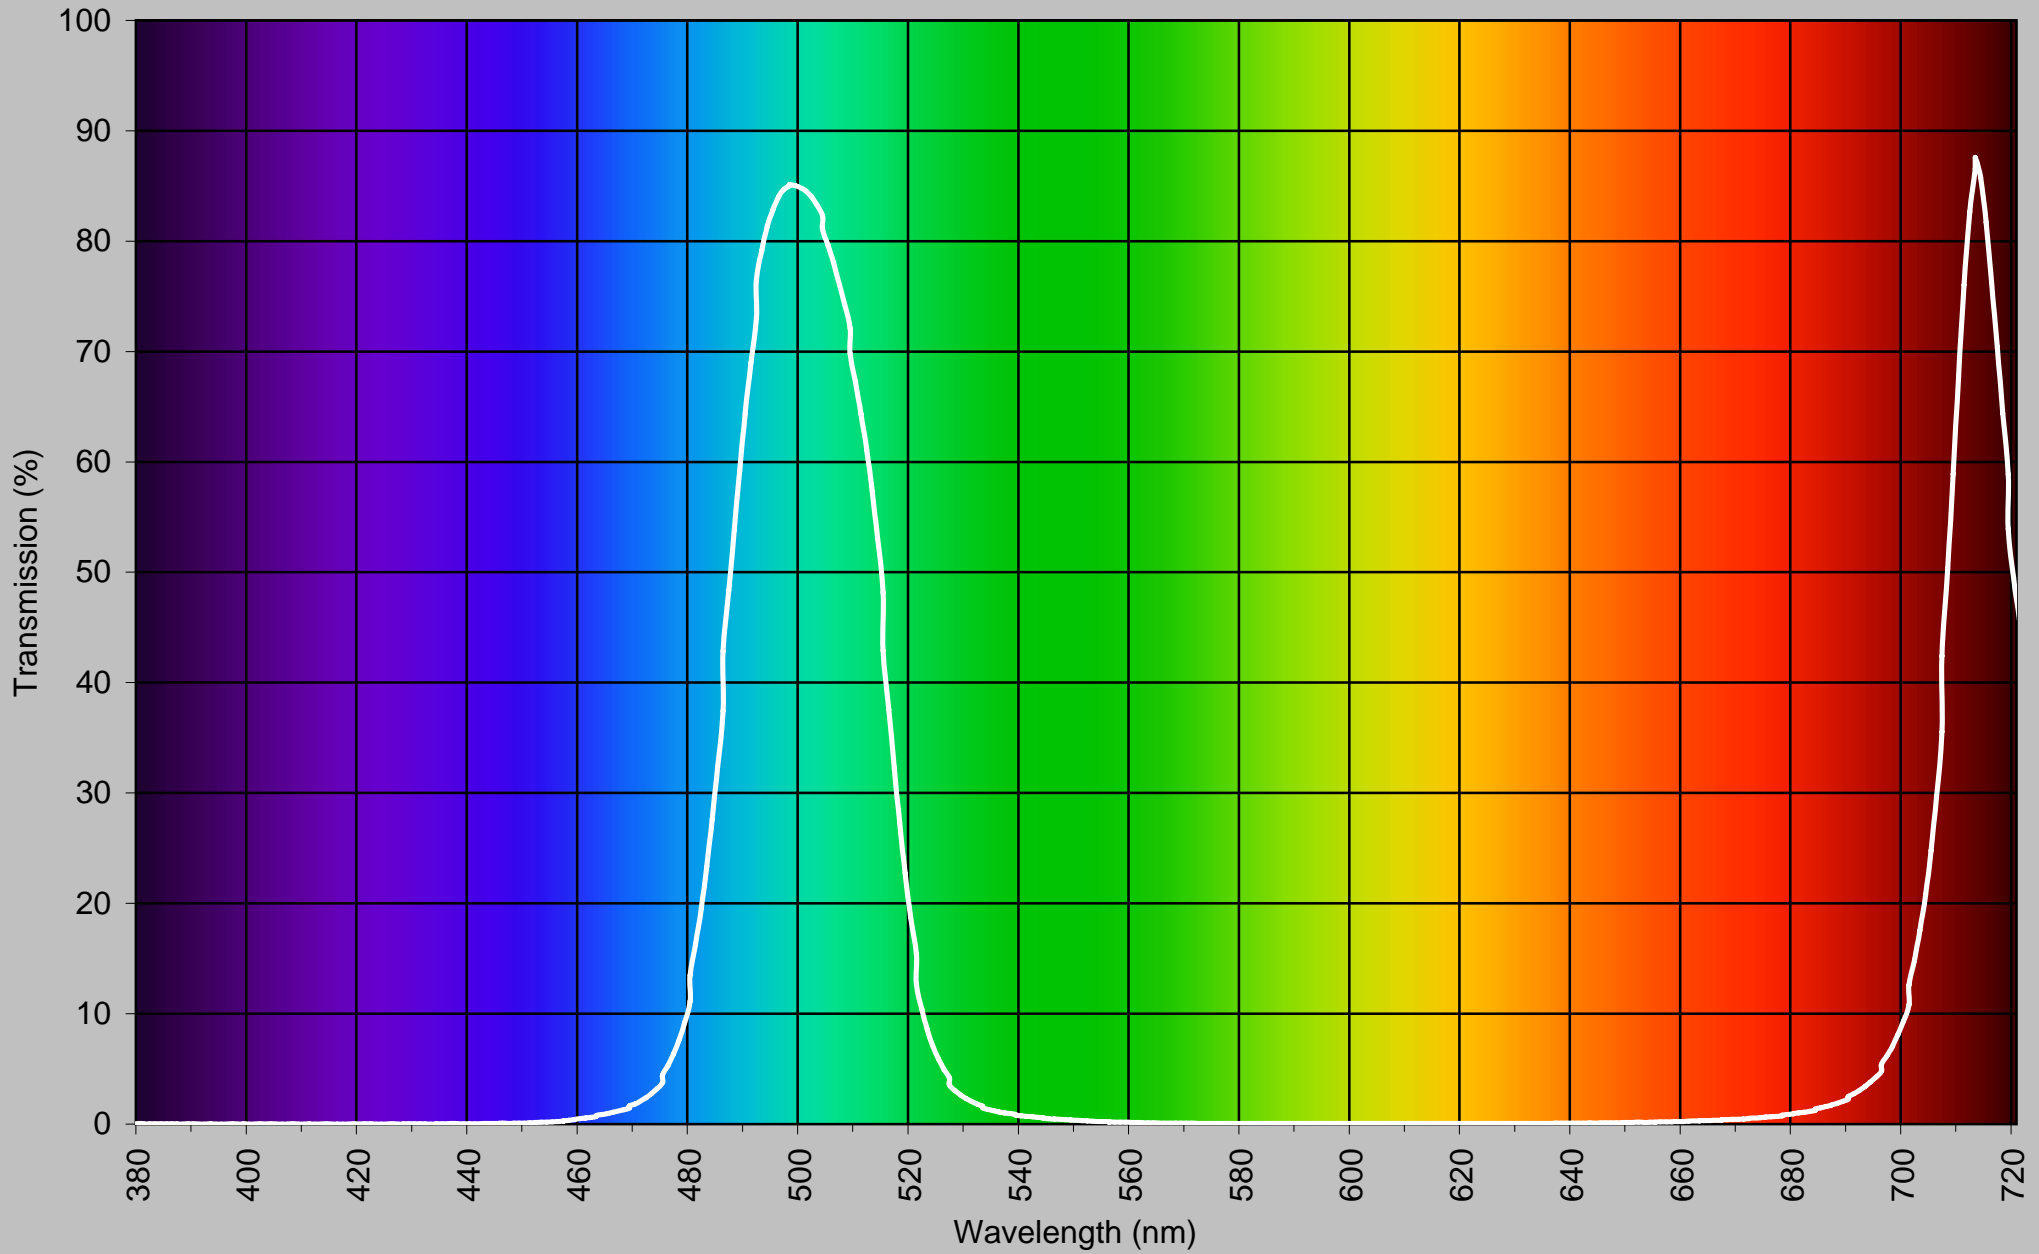

%T = 40.6

D-4000

UV Transparent

%T = 0.0

D-4100

Mournful Blue

%T = 0.8

D-4250

Apollo Blue

%T = 5.6

D-4350

Sultry Blue

%T = 17.7

D-4450

Heavenly Blue

%T = 29.5

D-4475

Cyan

%T = 37.6

D-4650
Crisp Blue
T% = 27.1

D-4680
Blue Moon

%T = 21.7

D-4875

Steel Blue

%T = 77.7

D-4900

Island Blue

%T = 9.0

D-4950

Caribbean Blue

%T = 49.0

D-4970