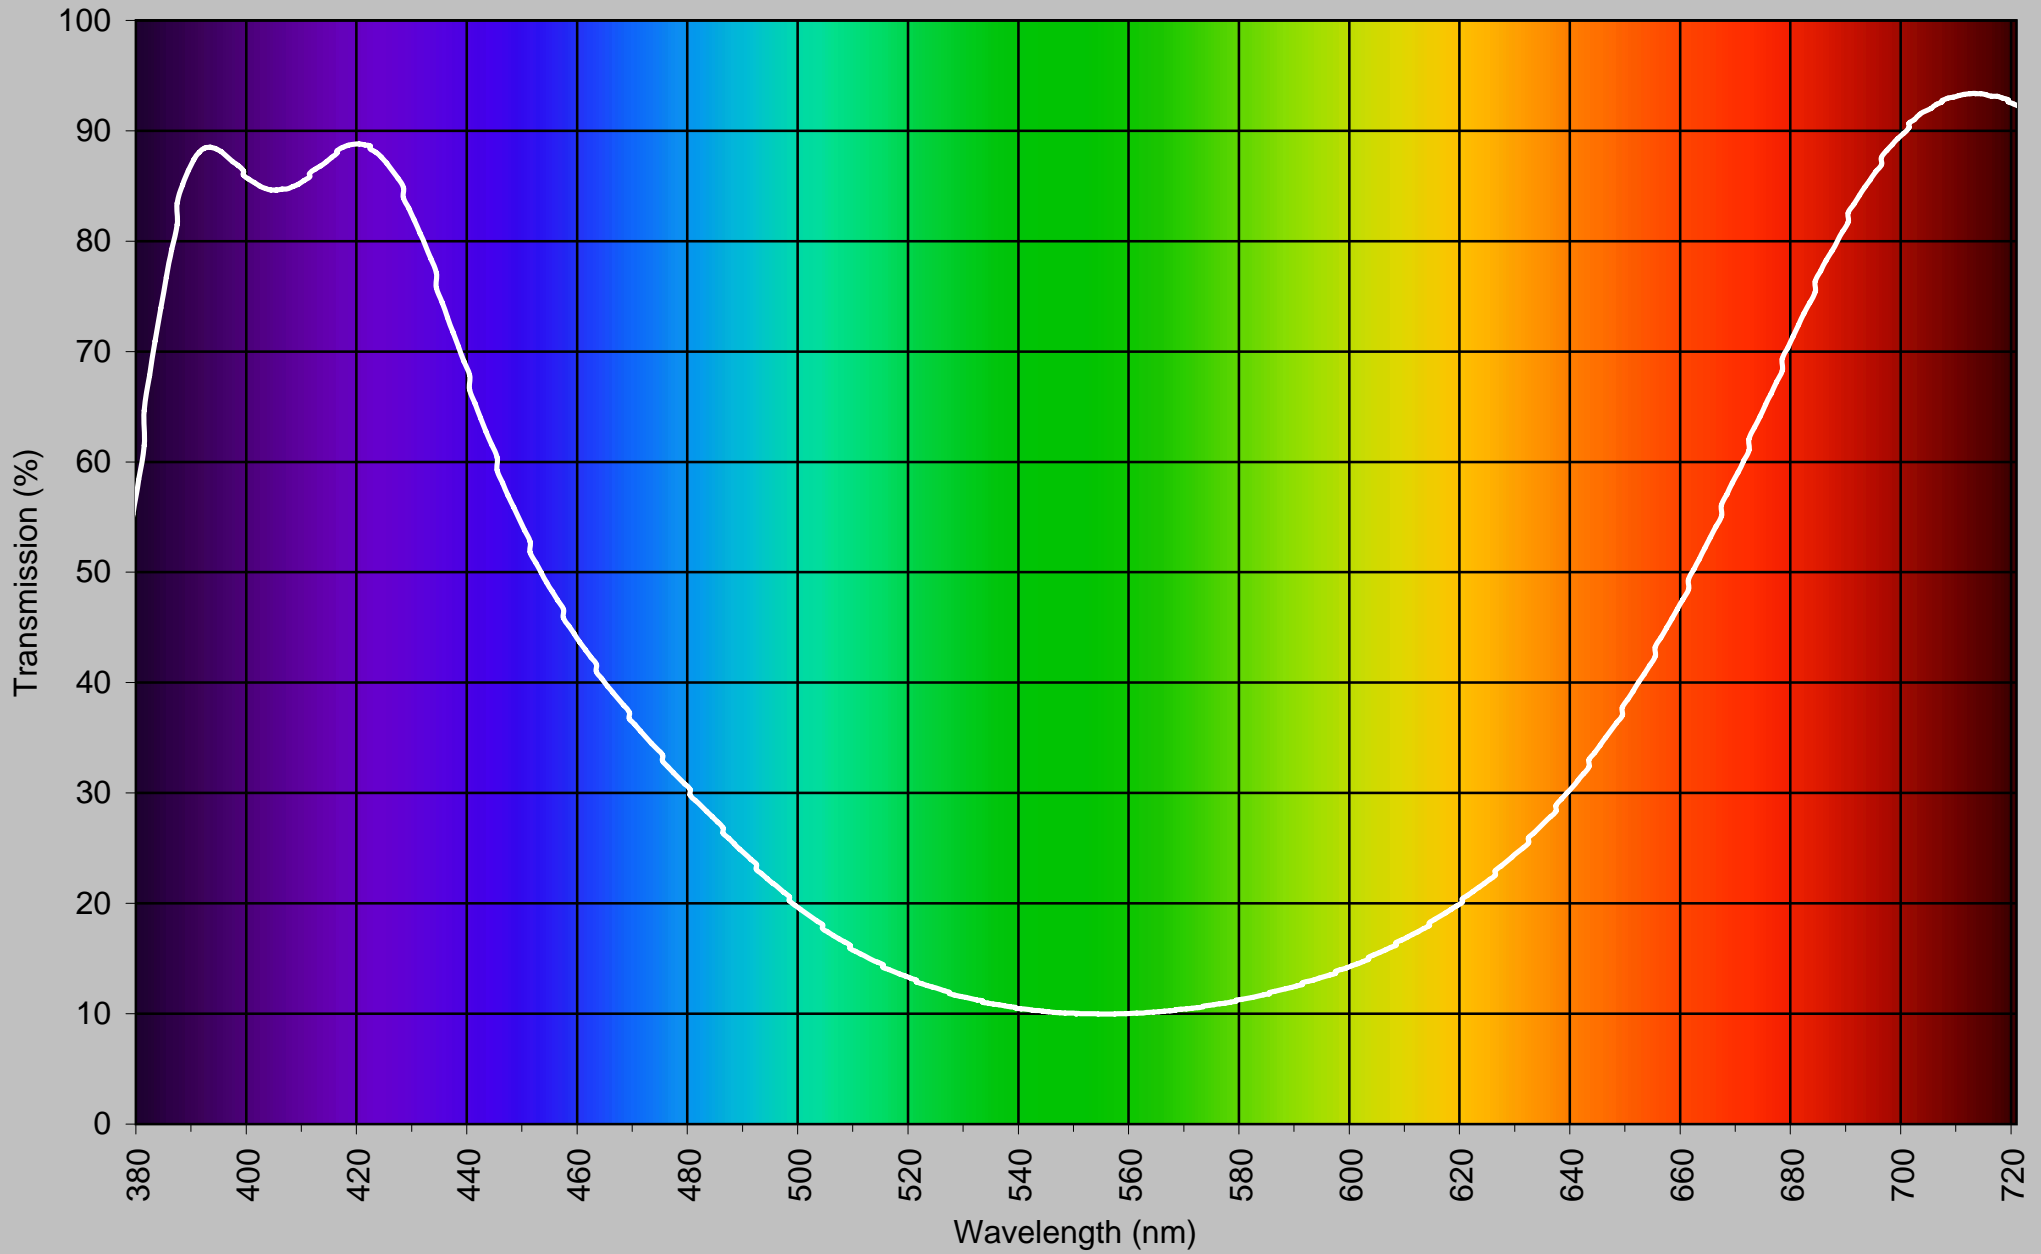

<u>Page</u>	<u>Dichroic Name</u>
1	D-3050 Purple Mist
2	D-3100 Precious Purple
3	D-3250 Dominant Lavender
4	D-4000 UV Transparent
5	D-4100 Mournful Blue
6	D-4250 Apollo Blue
7	D-4350 Sultry Blue
8	D-4450 Heavenly Blue
9	D-4475 Cyan
10	D-4650 Crisp Blue
11	D-4680 Blue Moon
12	D-4875 Steel Blue
13	D-4900 Island Blue
14	D-4950 Caribbean Blue
15	D-4970 Atlantic Green Blue
16	D-5300 Apollo Green
17	D-5700 Kelly Green
18	D-5825 Rain Forest Green
19	D-5950 Soft Yellow Green
20	D-6300 Neon Yellow
21	D-6500 Bikini Yellow
22	D-6900 Butterscotch
23	D-7450 Golden Amber
24	D-7650 Coral Amber
25	D-7750 Sailor's Delight Orange
26	D-8225 Rose
27	D-8250 Vixen Red
28	D-8300 Diva Red
29	D-8350 Bludgeon Red
30	D-8650 In The Pink
31	D-8675 Deep Pink
32	D-8820 Apollo Magenta Medium
33	D-8900 Passion Pink
34	D-9000 Hot Mirror
35	CTB1
36	CTB2
37	CTB3
38	CTO1
39	CTO2
40	CTO3
41	UV Indigo

D-3050

Purple Mist

%T = 1.2

D-3100

Precious Purple

%T = 15.1

D-3250

Dominant Lavender

%T = 40.6

D-4000

UV Transparent

%T = 0.0

D-4100

Mournful Blue

%T = 0.8

D-4250

Apollo Blue

%T = 5.6

D-4350

Sultry Blue

%T = 17.7

D-4450

Heavenly Blue

%T = 29.5