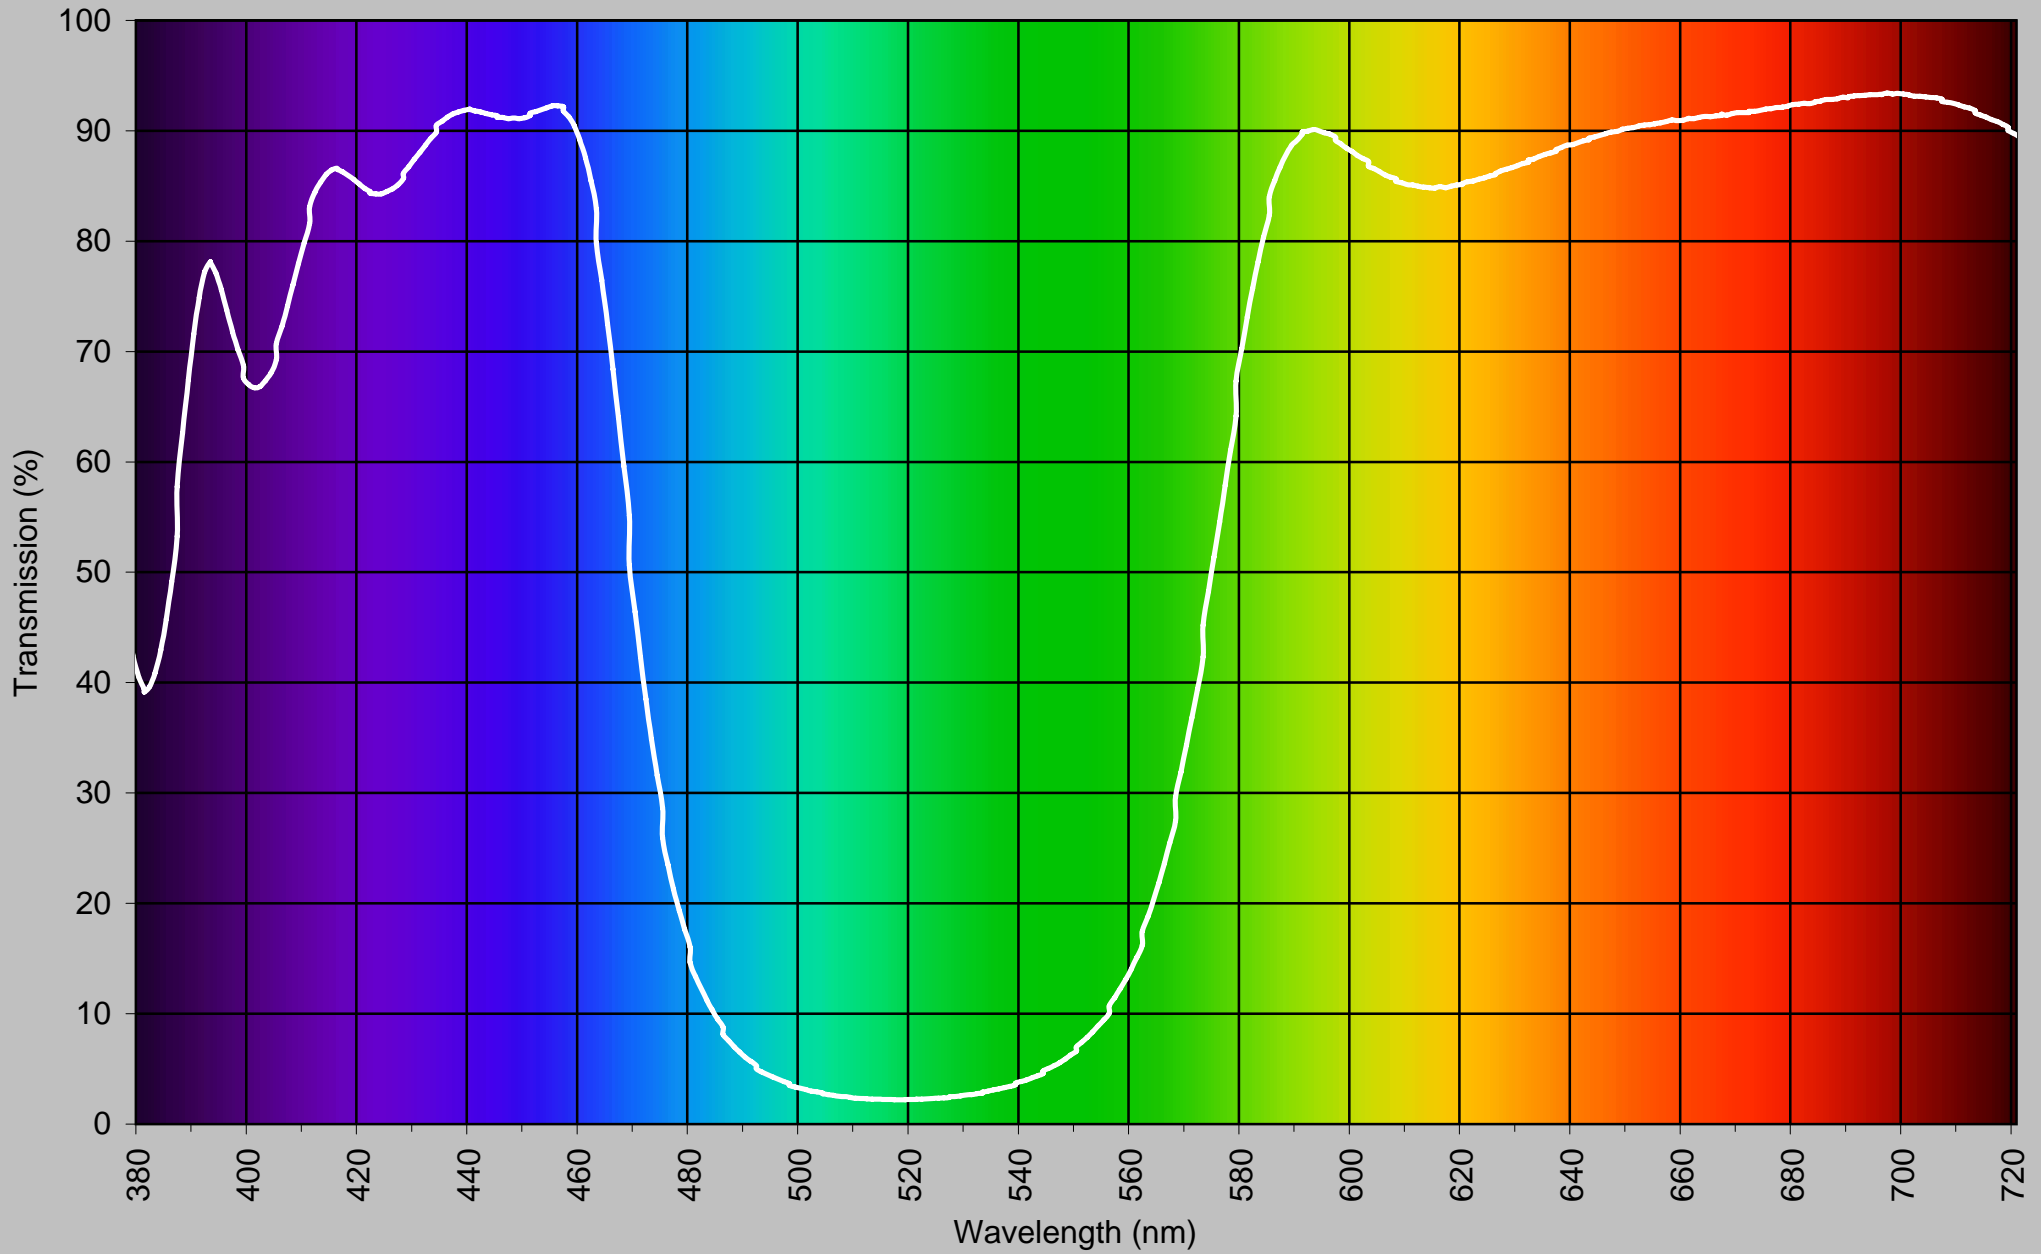

%T = 8.5

D-8350

Bludgeon Red

%T = 1.6

D-8650

In the Pink

%T = 37.3

D-8675

Deep Pink

%T = 23.7

D-8820

Apollo Magenta Medium

%T = 6.9

D-9000

Hot Mirror

%T = 89.8