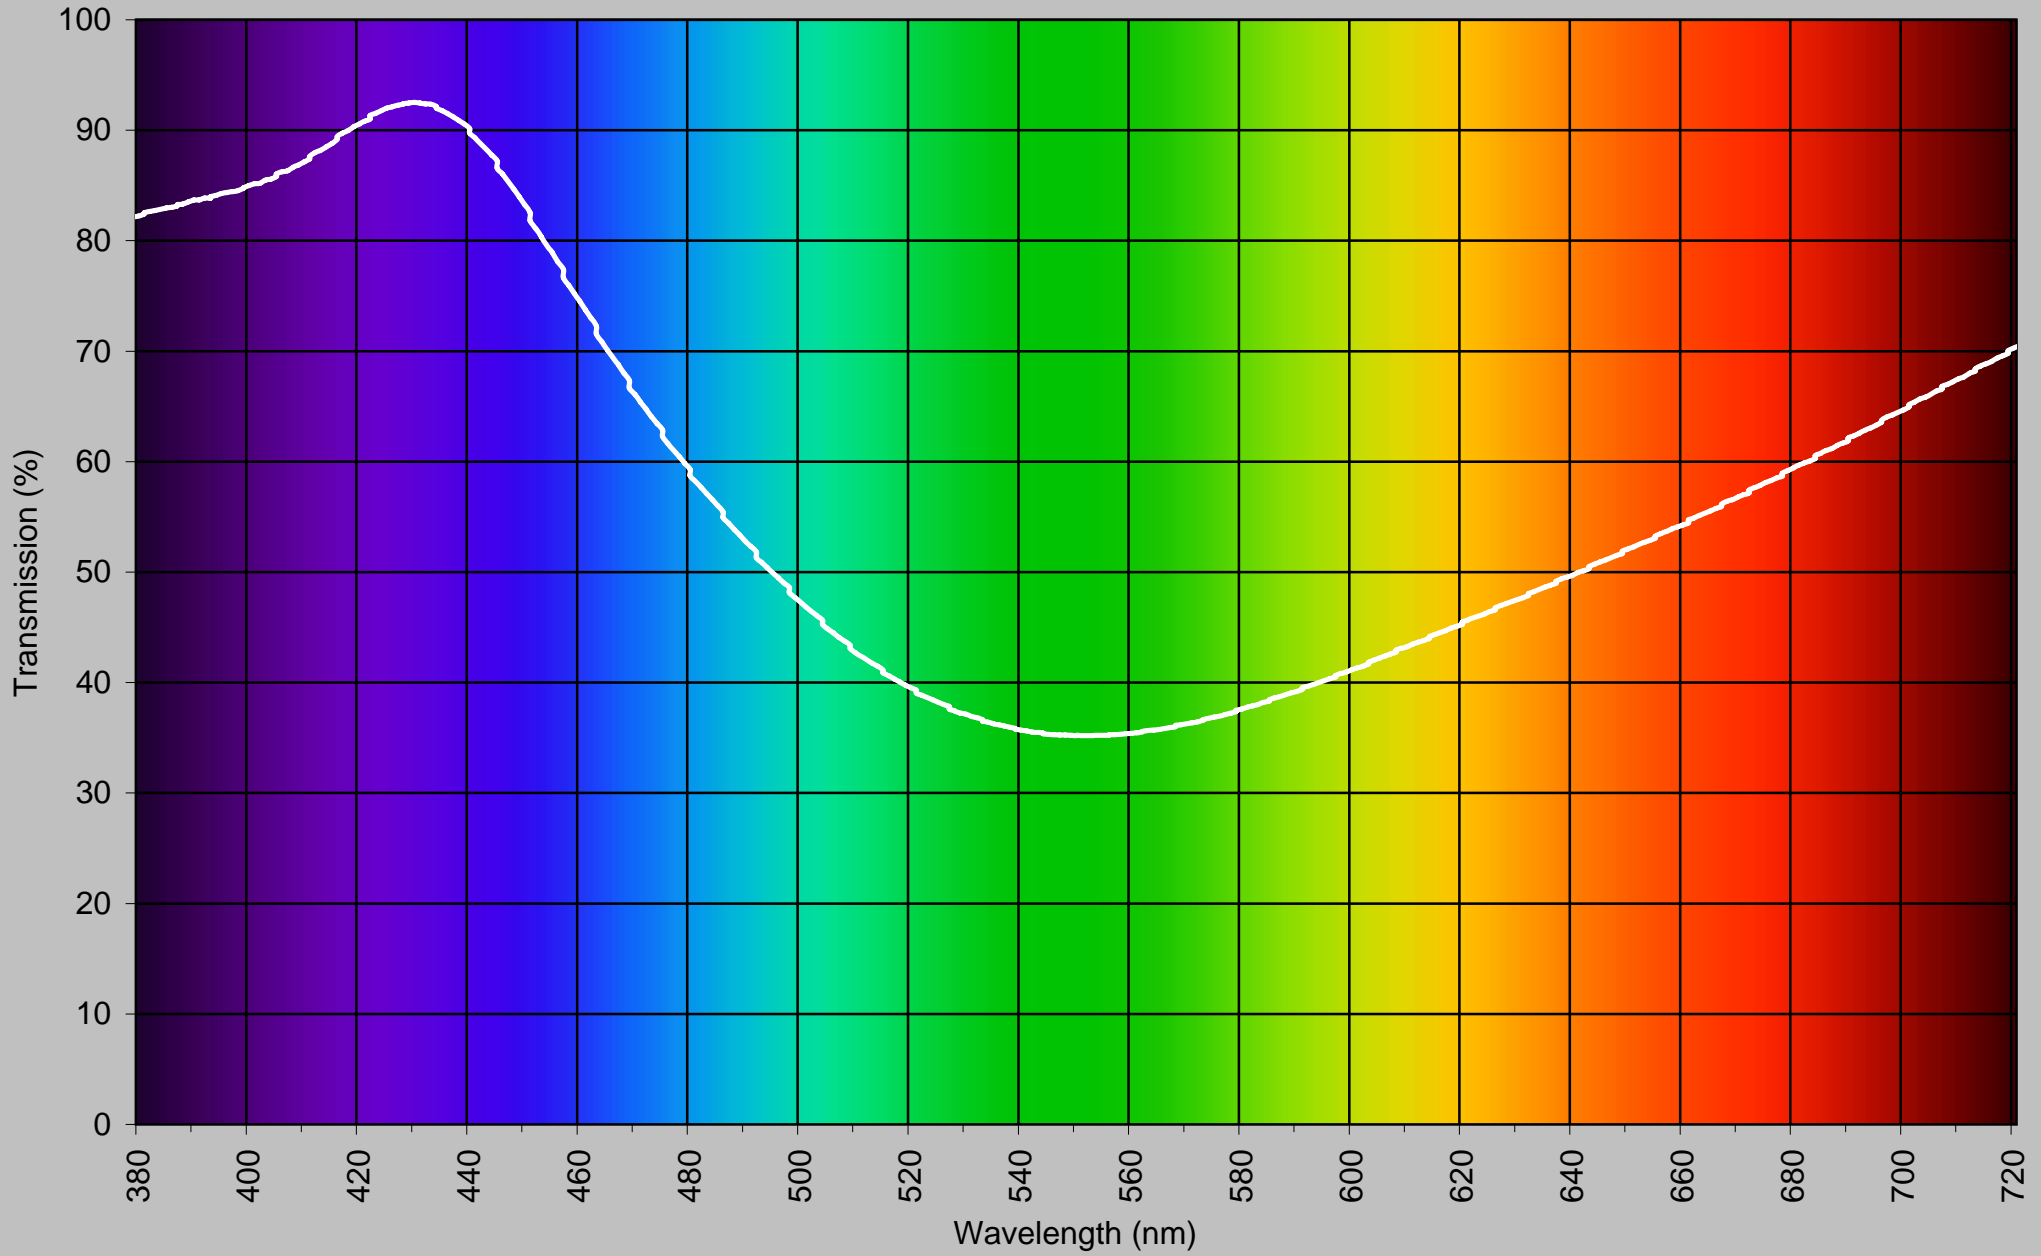

<u>Page</u>	<u>Dichroic Name</u>
1	D-3050 Purple Mist
2	D-3100 Precious Purple
3	D-3250 Dominant Lavender
4	D-4000 UV Transparent
5	D-4100 Mournful Blue
6	D-4250 Apollo Blue
7	D-4350 Sultry Blue
8	D-4450 Heavenly Blue
9	D-4475 Cyan
10	D-4650 Crisp Blue
11	D-4680 Blue Moon
12	D-4875 Steel Blue
13	D-4900 Island Blue
14	D-4950 Caribbean Blue
15	D-4970 Atlantic Green Blue
16	D-5300 Apollo Green
17	D-5700 Kelly Green
18	D-5825 Rain Forest Green
19	D-5950 Soft Yellow Green
20	D-6300 Neon Yellow
21	D-6500 Bikini Yellow
22	D-6900 Butterscotch
23	D-7450 Golden Amber
24	D-7650 Coral Amber
25	D-7750 Sailor's Delight Orange
26	D-8225 Rose
27	D-8250 Vixen Red
28	D-8300 Diva Red
29	D-8350 Bludgeon Red
30	D-8650 In The Pink
31	D-8675 Deep Pink
32	D-8820 Apollo Magenta Medium
33	D-8900 Passion Pink
34	D-9000 Hot Mirror
35	CTB1
36	CTB2
37	CTB3
38	CTO1
39	CTO2
40	CTO3
41	UV Indigo

D-3050

Purple Mist

%T = 1.2

D-3100

Precious Purple

%T = 15.1

D-3250

Dominant Lavender

%T = 40.6

D-4000

UV Transparent

%T = 0.0

D-4100

Mournful Blue

%T = 0.8

D-4250

Apollo Blue

%T = 5.6

D-4350

Sultry Blue

%T = 17.7

D-4450

Heavenly Blue

%T = 29.5